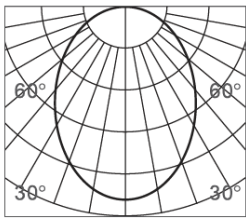

**CLIXX SLIM FOLD10**

**DIMENSIONS**

**ACCESSORIES**

<b>Category</b>	Track lighting
<b>Colour</b>	Black / White
<b>Light source</b>	LED (integrated)
<b>Power</b>	8W
<b>Luminous flux</b>	460 lm
<b>Colour temperature</b>	2700K / 3000K (standard) / 4000K
<b>Colour Rendering Index</b>	CRI>90
<b>Efficacy</b>	57,5 lm/W
<b>Lifetime</b>	>50.000h
<b>Beam angle</b>	Diffuse
<b>Driver</b>	Not included
<b>Voltage</b>	24V
<b>Input voltage</b>	110 – 240 V
<b>Dimming</b>	Triac / 1-10V
<b>IP rating</b>	IP20
<b>Swivel angle</b>	90°
<b>Weight</b>	261 g
<b>Material</b>	Aluminium
<b>Warranty</b>	5 years

**Diffuse**

h(m)	E(lx)	Φ(m)
1	189	Φ2.35
2	47	Φ4.71
3	21	Φ7.07
4	11	Φ9.43
5	7	Φ11.78