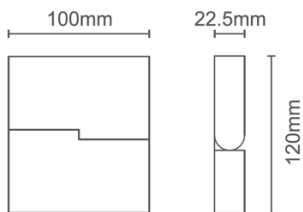

**CLIXX SLIM FOLD10**

**DIMENSIONS**

**ACCESSORIES**

<b>Category</b>	Track lighting
<b>Colour</b>	Black / White
<b>Light source</b>	LED (integrated)
<b>Power</b>	8W
<b>Luminous flux</b>	460 lm
<b>Colour temperature</b>	2700K / 3000K (standard) / 4000K
<b>Colour Rendering Index</b>	CRI>90
<b>Efficacy</b>	57,5 lm/W
<b>Lifetime</b>	>50.000h
<b>Beam angle</b>	Diffuse
<b>Driver</b>	Not included
<b>Voltage</b>	24V
<b>Input voltage</b>	110 – 240 V
<b>Dimming</b>	Triac / 1-10V
<b>IP rating</b>	IP20
<b>Swivel angle</b>	90°
<b>Weight</b>	261 g
<b>Material</b>	Aluminium
<b>Warranty</b>	5 years

**Diffuse**

h(m)	E(lx)	Φ(m)
1	189	Φ2.35
2	47	Φ4.71
3	21	Φ7.07
4	11	Φ9.43
5	7	Φ11.78