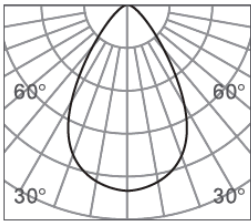

CLIXX SLIM HALO DOTS

Category	Track lighting
Colour	Black / White
Light source	LED (integrated)
Power	18W
Luminous flux	1750 lm
Colour temperature	2700K / 3000K (standard) / 4000K
Colour Rendering Index	CRI>90
Efficacy	97 lm/W
Lifetime	>50.000h
Beam angle	24D / 34D (standard) / 48D

LIGHT DISTRIBUTION

24°

h(m)	E(lx)	Φ(m)
1	3857	Φ0.40
2	964	Φ0.81
3	428	Φ1.22
4	241	Φ1.62
5	154	Φ2.03

34°

h(m)	E(lx)	Φ(m)
1	5127	Φ0.55
2	1282	Φ1.11
3	569	Φ1.67
4	320	Φ2.23
5	205	Φ2.78

48°

h(m)	E(lx)	Φ(m)
1	3197	Φ0.84
2	799	Φ1.69
3	355	Φ2.54
4	199	Φ3.39
5	127	Φ4.24