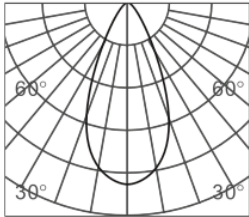

LIGHT DISTRIBUTION

10°

h(m)	E(lx)	Φ(m)
2	4203	Φ0.20
3	1051	Φ0.40
3.5	467	Φ0.61
4	262	Φ0.81
5	168	Φ1.02

20°

h(m)	E(lx)	Φ(m)
1	2675	Φ0.26
2	668	Φ0.53
3	297	Φ0.80
4	167	Φ1.06
5	107	Φ1.33

30°

h(m)	E(lx)	Φ(m)
2	699	Φ0.53
3	174	Φ1.06
3.5	77	Φ1.60
4	43	Φ2.13
5	27	Φ2.66