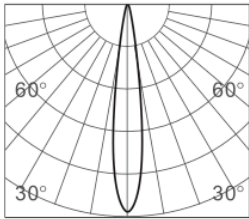

### CLIXX SLIM SPOT65

DIMENSIONS

ACCESSORIES

Anti-glare honeycomb louver

<b>Category</b>	Track lighting
<b>Colour</b>	Black / White / Gold
<b>Light source</b>	LED (integrated)
<b>Power</b>	8W
<b>Luminous flux</b>	405 lm
<b>Colour temperature</b>	2700K / 3000K (standard) / 4000K
<b>Colour Rendering Index</b>	CRI>90
<b>Efficacy</b>	50 lm/W
<b>Lifetime</b>	>50.000h
<b>Beam angle</b>	10D / 20D / 30D (standard)
<b>Driver</b>	Not included
<b>Voltage</b>	24V
<b>Input voltage</b>	110 – 240 V
<b>Dimming</b>	Triac / 1-10V / DALI / Zigbee
<b>IP rating</b>	IP20
<b>Swivel angle</b>	90°
<b>Rotation angle</b>	360°
<b>Weight</b>	400 g
<b>Material</b>	Aluminium
<b>Warranty</b>	5 years

LIGHT DISTRIBUTION

10°

h(m)	E(lx)	Φ(m)
2	4203	Φ0.20
3	1051	Φ0.40
3.5	467	Φ0.61
4	262	Φ0.81
5	168	Φ1.02

20°

h(m)	E(lx)	Φ(m)
1	2675	Φ0.26
2	668	Φ0.53
3	297	Φ0.80
4	167	Φ1.06
5	107	Φ1.33

30°

h(m)	E(lx)	Φ(m)
2	699	Φ0.53
3	174	Φ1.06
3.5	77	Φ1.60
4	43	Φ2.13
5	27	Φ2.66