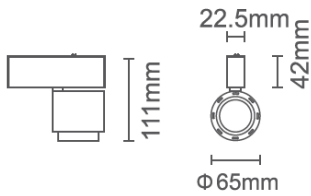

### CLIXX SLIM SPOT65

DIMENSIONS

ACCESSORIES

Anti-glare honeycomb louver

<b>Category</b>	Track lighting
<b>Colour</b>	Black / White / Gold
<b>Light source</b>	LED (integrated)
<b>Power</b>	8W
<b>Luminous flux</b>	405 lm
<b>Colour temperature</b>	2700K / 3000K (standard) / 4000K
<b>Colour Rendering Index</b>	CRI>90
<b>Efficacy</b>	50 lm/W
<b>Lifetime</b>	>50.000h
<b>Beam angle</b>	10D / 20D / 30D (standard)
<b>Driver</b>	Not included
<b>Voltage</b>	24V
<b>Input voltage</b>	110 – 240 V
<b>Dimming</b>	Triac / 1-10V / DALI / Zigbee
<b>IP rating</b>	IP20
<b>Swivel angle</b>	90°
<b>Rotation angle</b>	360°
<b>Weight</b>	400 g
<b>Material</b>	Aluminium
<b>Warranty</b>	5 years

LIGHT DISTRIBUTION

10°

h(m)	E(lx)	Φ(m)
2	4203	Φ0.20
3	1051	Φ0.40
3.5	467	Φ0.61
4	262	Φ0.81
5	168	Φ1.02

20°

h(m)	E(lx)	Φ(m)
1	2675	Φ0.26
2	668	Φ0.53
3	297	Φ0.80
4	167	Φ1.06
5	107	Φ1.33

30°

h(m)	E(lx)	Φ(m)
2	699	Φ0.53
3	174	Φ1.06
3.5	77	Φ1.60
4	43	Φ2.13
5	27	Φ2.66