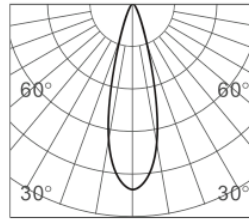

### CLIXX SLIM SPOT65

DIMENSIONS

ACCESSORIES

Anti-glare honeycomb louver

<b>Category</b>	Track lighting
<b>Colour</b>	Black / White / Gold
<b>Light source</b>	LED (integrated)
<b>Power</b>	8W
<b>Luminous flux</b>	405 lm
<b>Colour temperature</b>	2700K / 3000K (standard) / 4000K
<b>Colour Rendering Index</b>	CRI>90
<b>Efficacy</b>	50 lm/W
<b>Lifetime</b>	>50.000h
<b>Beam angle</b>	10D / 20D / 30D (standard)
<b>Driver</b>	Not included
<b>Voltage</b>	24V
<b>Input voltage</b>	110 – 240 V
<b>Dimming</b>	Triac / 1-10V / DALI / Zigbee
<b>IP rating</b>	IP20
<b>Swivel angle</b>	90°
<b>Rotation angle</b>	360°
<b>Weight</b>	400 g
<b>Material</b>	Aluminium
<b>Warranty</b>	5 years

LIGHT DISTRIBUTION

10°

h(m)	E(lx)	Φ(m)
2	4203	Φ0.20
3	1051	Φ0.40
3.5	467	Φ0.61
4	262	Φ0.81
5	168	Φ1.02

20°

h(m)	E(lx)	Φ(m)
1	2675	Φ0.26
2	668	Φ0.53
3	297	Φ0.80
4	167	Φ1.06
5	107	Φ1.33

30°

h(m)	E(lx)	Φ(m)
2	699	Φ0.53
3	174	Φ1.06
3.5	77	Φ1.60
4	43	Φ2.13
5	27	Φ2.66