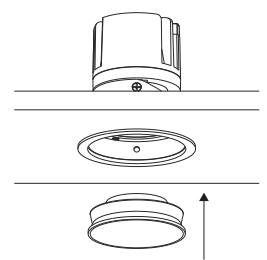

tel. +31 (0) 76 369 00 24
 e-mail support@lightinova.com
www.lightinova.com

AFMETING	A	B
Ø 50MM Vast	Ø55MM	68MM
Ø 50MM Verstelbaar	Ø55MM	76MM
Ø 60MM Vast	Ø65MM	68MM
Ø 60MM Verstelbaar	Ø65MM	80MM
Ø 70MM Vast	Ø75MM	89MM
Ø 70MM Verstelbaar	Ø75MM	106MM

01 TRIM

02

03

04

01 TRIMLESS

02

03

04

05

TRIM

TRIMLESS