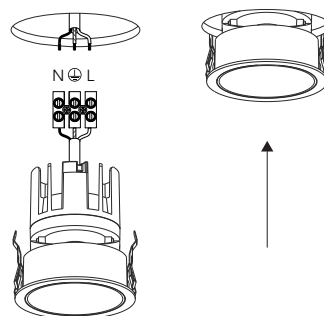

tel. +31 (0) 76 369 00 24
 e-mail support@lightinova.com
www.lightinova.com

AFMETING	A	B
Ø 50MM Vast	Ø55MM	68MM
Ø 50MM Verstelbaar	Ø55MM	76MM
Ø 60MM Vast	Ø65MM	68MM
Ø 60MM Verstelbaar	Ø65MM	80MM
Ø 70MM Vast	Ø75MM	89MM
Ø 70MM Verstelbaar	Ø75MM	106MM

01 TRIM

02

03

04

01 TRIMLESS

02

03

04