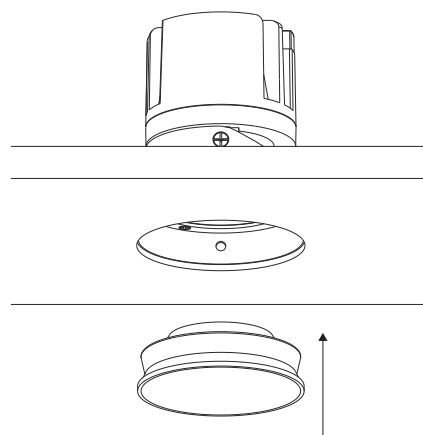

tel. +31 (0) 76 369 00 24
 e-mail support@lightinova.com
www.lightinova.com

AFMETING	A	B
Ø 50MM Vast	Ø55MM	68MM
Ø 50MM Verstelbaar	Ø55MM	76MM
Ø 60MM Vast	Ø65MM	68MM
Ø 60MM Verstelbaar	Ø65MM	80MM
Ø 70MM Vast	Ø75MM	89MM
Ø 70MM Verstelbaar	Ø75MM	106MM

01 TRIM

02

03

04

01 TRIMLESS

02

03

04

05

TRIM

TRIMLESS