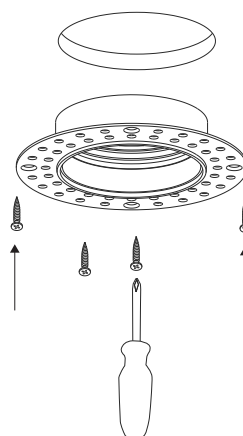

tel. +31 (0) 76 369 00 24
 e-mail support@lightinova.com
www.lightinova.com

AFMETING	A	B
Ø 50MM Vast	Ø55MM	68MM
Ø 50MM Verstelbaar	Ø55MM	76MM
Ø 60MM Vast	Ø65MM	68MM
Ø 60MM Verstelbaar	Ø65MM	80MM
Ø 70MM Vast	Ø75MM	89MM
Ø 70MM Verstelbaar	Ø75MM	106MM

01 TRIM

02

03

04

01 TRIMLESS

02

03

04

05

TRIM

TRIMLESS