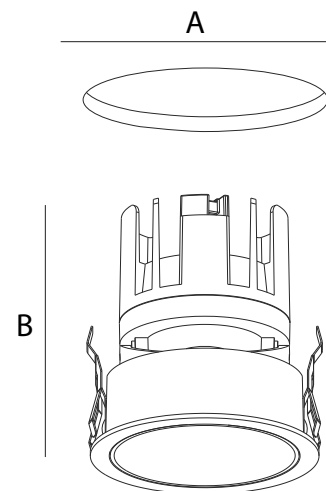

Koppel altijd de stroom af voor installatie.

Probeer geen wijzigingen aan de producten aan te brengen. Lightinova wijst elke verantwoordelijkheid af voor gewijzigde producten. De installatie moet worden uitgevoerd door een gekwalificeerde professional. Dit product is ontworpen voor installatie binnenshuis.

tel. +31 (0) 76 369 00 24
 e-mail support@lightinova.com
www.lightinova.com

AFMETING	A	B
Ø 50MM Vast	Ø55MM	68MM
Ø 50MM Verstelbaar	Ø55MM	76MM
Ø 60MM Vast	Ø65MM	68MM
Ø 60MM Verstelbaar	Ø65MM	80MM
Ø 70MM Vast	Ø75MM	89MM
Ø 70MM Verstelbaar	Ø75MM	106MM