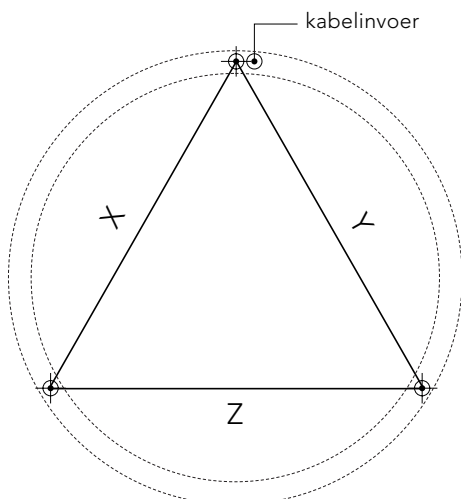

tel. +31 (0) 76 369 00 24
 e-mail support@lightinova.com
www.lightinova.com

IP20 CE 24V SELV

01

SIZE	X / Y / Z
Ø 1200MM	101MM
Ø 900MM	75MM
Ø 600MM	49MM

SIZE	A / B / C / D
Ø 1800MM	125MM

Ø 600MM, 900MM, 1200MM