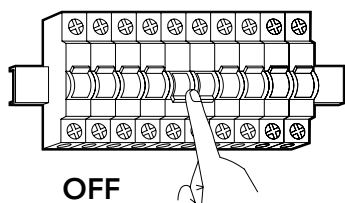

LET OP: LEES DE INSTRUCTIES

De veiligheid van dit product kan alleen worden gegarandeerd als de installatie instructies worden gerespecteerd en uitgevoerd door een gekwalificeerde professional.

Koppel altijd de stroom af voor installatie.

Probeer geen wijzigingen aan de producten aan te brengen. Lightinova wijst elke verantwoordelijkheid af voor gewijzigde producten. De installatie moet worden uitgevoerd door een gekwalificeerde professional. Dit product is ontworpen voor installatie binnenshuis.

Onderhoud: Reinigen met een zachte doek, eventueel bevochtigd met water en zeep. Gebruik geen alcohol en/of oplosmiddelen.

Als er stappen in de installatie instructies onduidelijk zijn, neem dan contact met ons op:

tel. +31 (0) 76 369 00 24
e-mail support@lightinova.com
www.lightinova.com

IP20 CE 24V SELV

01

SIZE	X / Y / Z
Ø 1200MM	101MM
Ø 900MM	75MM
Ø 600MM	49MM

SIZE	A / B / C / D
Ø 1800MM	125MM

02

03

04