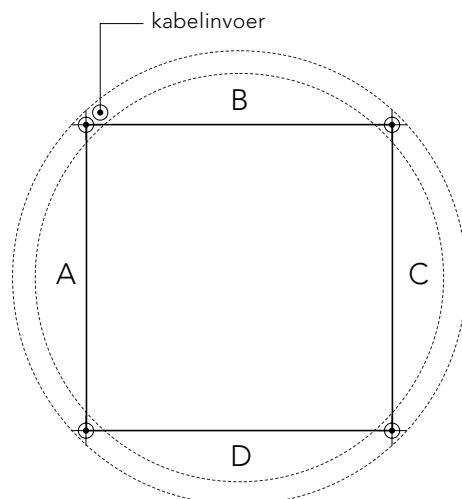

tel. +31 (0) 76 369 00 24
 e-mail support@lightinova.com
www.lightinova.com

IP20 CE 24V SELV

01

SIZE	X / Y / Z
Ø 1200MM	101MM
Ø 900MM	75MM
Ø 600MM	49MM

SIZE	A / B / C / D
Ø 1800MM	125MM

Ø 600MM, 900MM, 1200MM

Ø 1800MM

02

03

04