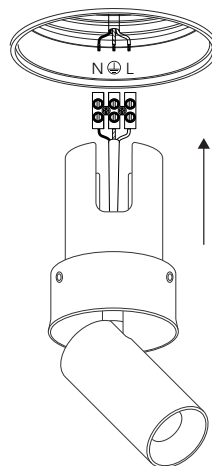

tel. +31 (0) 76 369 00 24
 e-mail support@lightinova.com
www.lightinova.com

IP20 24V SELV

01 TRIM

AFMETING	A	B
PEEK Inbouw	Ø50MM	95MM
PEEK Inbouw Trimless	Ø55MM	90MM

02

03

04

01 TRIMLESS

02

03

04

05

TRIM

TRIMLESS