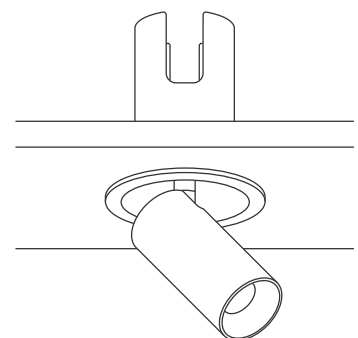

tel. +31 (0) 76 369 00 24
 e-mail support@lightinova.com
www.lightinova.com

IP20 24V SELV

01 TRIM

AFMETING	A	B
PEEK Inbouw	Ø50MM	95MM
PEEK Inbouw Trimless	Ø55MM	90MM

02

03

04

01 TRIMLESS

02

03

04

05

TRIM

TRIMLESS