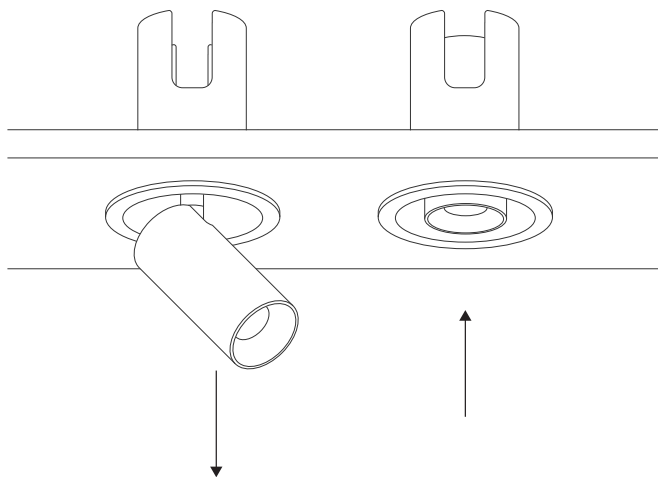

tel. +31 (0) 76 369 00 24
 e-mail support@lightinova.com
www.lightinova.com

IP20 24V SELV

01 TRIM

AFMETING	A	B
PEEK Inbouw	Ø50MM	95MM
PEEK Inbouw Trimless	Ø55MM	90MM

02

03

04

01 TRIMLESS

02

03

04

05

TRIM

TRIMLESS