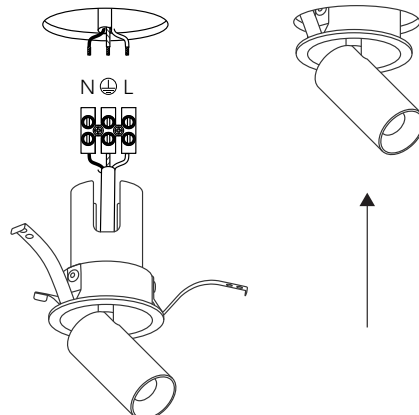

tel. +31 (0) 76 369 00 24
 e-mail support@lightinova.com
www.lightinova.com

IP20 24V SELV

01 TRIM

AFMETING	A	B
PEEK Inbouw	Ø50MM	95MM
PEEK Inbouw Trimless	Ø55MM	90MM

02

03

04

01 TRIMLESS

02

03

04

05

TRIM

TRIMLESS