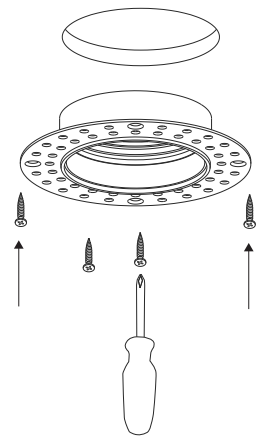

tel. +31 (0) 76 369 00 24
 e-mail support@lightinova.com
www.lightinova.com

IP20 24V SELV

01 TRIM

AFMETING	A	B
PEEK Inbouw	Ø50MM	95MM
PEEK Inbouw Trimless	Ø55MM	90MM

02

03

04

01 TRIMLESS

02

03

04

05

TRIM

TRIMLESS