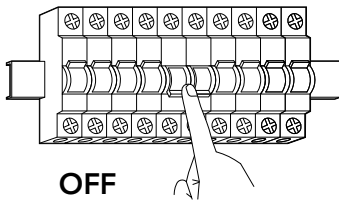

tel. +31 (0) 76 369 00 24
 e-mail support@lightinova.com
www.lightinova.com

IP20 24V SELV

01 TRIM

AFMETING	A	B
PEEK Inbouw	Ø50MM	95MM
PEEK Inbouw Trimless	Ø55MM	90MM

02

03

04

01 TRIMLESS

02

03

04

05

TRIM

TRIMLESS