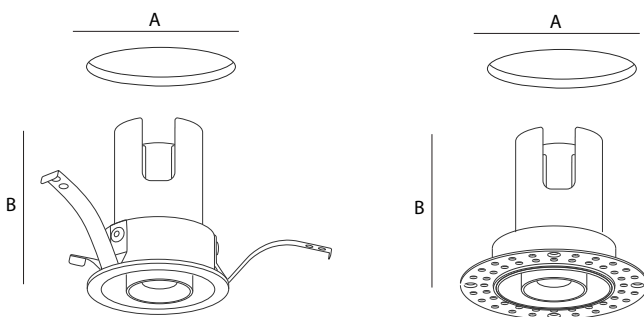

tel. +31 (0) 76 369 00 24
 e-mail support@lightinova.com
www.lightinova.com

IP20 24V SELV

01 TRIM

AFMETING	A	B
PEEK Inbouw	Ø50MM	95MM
PEEK Inbouw Trimless	Ø55MM	90MM

02

03

04

01 TRIMLESS