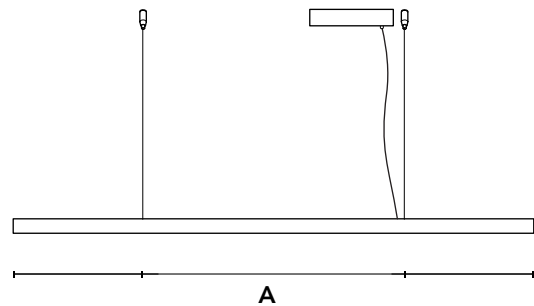

tel. +31 (0) 76 369 00 24
 e-mail support@lightinova.com
www.lightinova.com

IP20 CE III 24V SELV

01

02

$$A = \frac{\text{Lengte}}{4} \times 2$$

03

04

05