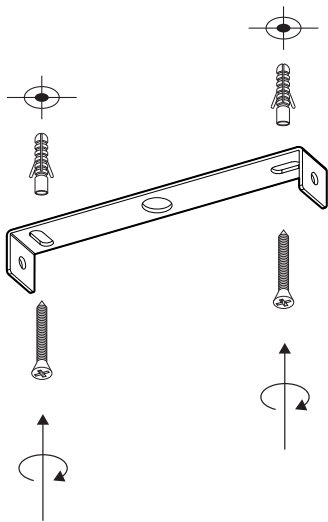

tel. +31 (0) 76 369 00 24
 e-mail support@lightinova.com
www.lightinova.com

IP20 CE III 24V SELV

01

02

$$A = \frac{\text{Lengte}}{4} \times 2$$

03

04

05