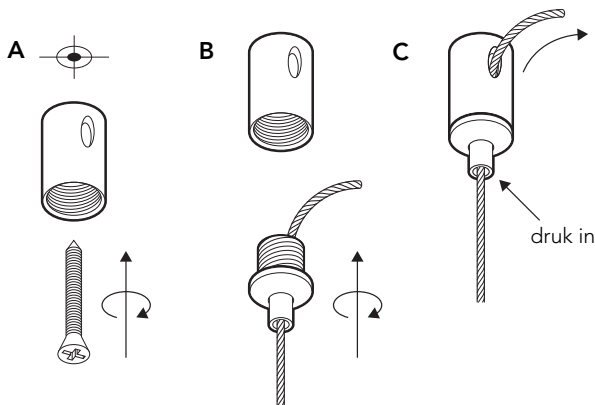

tel. +31 (0) 76 369 00 24
 e-mail support@lightinova.com
www.lightinova.com

IP20 CE III 24V SELV

01

02

$$A = \frac{\text{Lengte}}{4} \times 2$$

03

04

05