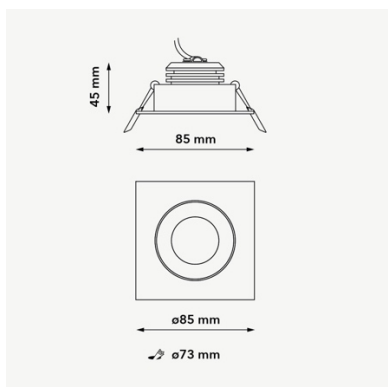

## FLEXX SPOT SQUARE

### DIMENSIONS

<b>Category</b>	Ceiling lighting
<b>Colour</b>	Black/White/Inox/Gold
<b>Dimensions</b>	85 x 85 x 45/55 mm
<b>Light source</b>	LED (integrated)
<b>Power</b>	5,5 W
<b>Luminous flux</b>	500 Lm
<b>Colour temperature</b>	2700K/3000K(Standard)/4000K/3000K-1800K
<b>Colour Rendering Index</b>	CRI>90
<b>Efficacy</b>	91 Lm/W
<b>Lifetime</b>	>50.000h
<b>Beam angle</b>	36°
<b>Cutout diameter</b>	∅ 73 mm
<b>Driver</b>	Included
<b>Input voltage</b>	220 – 240 V
<b>Dimmable</b>	Yes
<b>IP rating</b>	IP44
<b>Weight</b>	0,2 kg
<b>Material</b>	Aluminum
<b>Warranty</b>	5 years