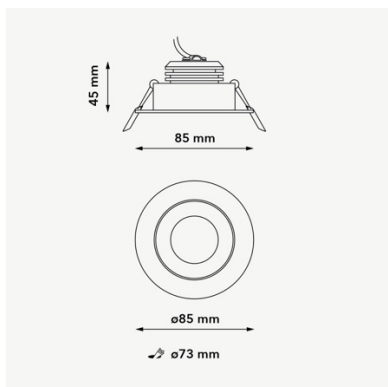

## FLEXX SPOT ROUND

### DIMENSIONS

<b>Category</b>	Ceiling lighting
<b>Colour</b>	Black/White/Inox/Gold
<b>Dimensions</b>	85 x 85 x 45/55 mm
<b>Light source</b>	LED (integrated)
<b>Power</b>	5,5 W
<b>Luminous flux</b>	500 Lm
<b>Colour temperature</b>	2700K/3000K(Standard)/4000K/3000K-1800K
<b>Colour Rendering Index</b>	CRI>90
<b>Efficacy</b>	91 Lm/W
<b>Lifetime</b>	>50.000h
<b>Beam angle</b>	36°
<b>Cutout diameter</b>	∅ 73 mm
<b>Driver</b>	Included
<b>Input voltage</b>	220 – 240 V
<b>Dimmable</b>	Yes
<b>IP rating</b>	IP44
<b>Weight</b>	0,2 kg
<b>Material</b>	Aluminum
<b>Warranty</b>	5 years