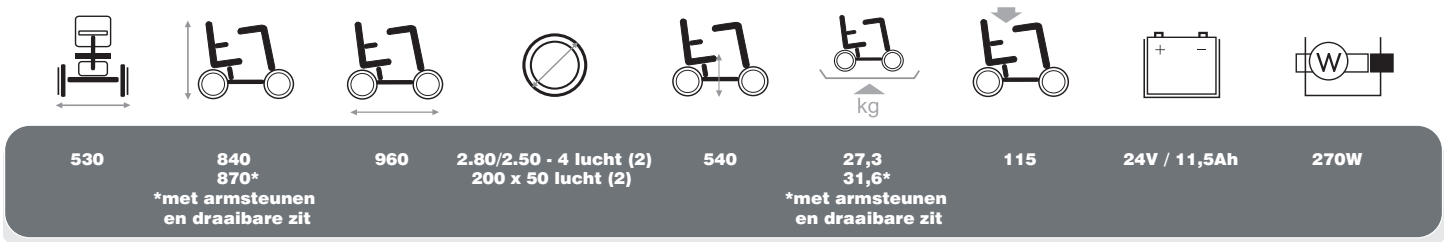

Sedna

altijd mobiel

- Wegklapbare armsteunen met zijdelingse reflectoren (enkel op het rode model)
- Draaibare stoel (enkel op het rode model)

Wegklapbare rug

Telescopische stuurkolom

Opvouwbare en draaibare stoel

Uitneembare lithium batterij met anti-diefstal slot

Luchtbanden

Technische informatie Sedna

Maten in mm, gewicht in kg. Afwijkingen in maten en gewicht (15 mm en 1,5 kg) zijn mogelijk. Theoretische actieradius, in overeenstemming met EU-normen bij ideale omstandigheden berekend. Snelheden en actieradius kunnen afwijken (ca. 15%).

STAP 1

STAP 2

STAP 3

STAP 4

OPVOUWEN, KANTELEN & MEENEMEN

De Sedna scooter is een perfecte transport scooter. Licht in gewicht en compact in omvang en oplooibaar in minder dan een minuut en meeneembaar zoals een reiskoffer met wieltjes op de boot, trein of het vliegtuig (inclusief de batterij!). Ideaal voor korte afstanden en extra handig om te besturen in restaurants, winkels of kleinere ruimtes.