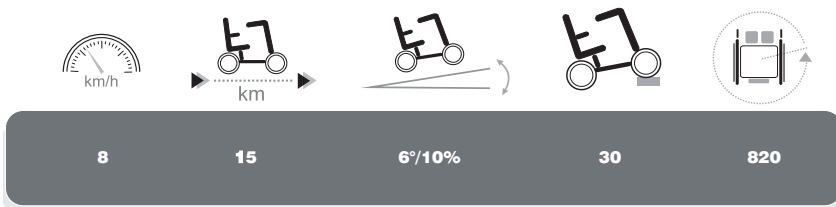

Sedna

altijd mobiel

- Wegklapbare armsteunen met zijdelingse reflectoren (enkel op het rode model)
- Draaibare stoel (enkel op het rode model)

Wegklapbare rug

Telescopische stuurkolom

Opvouwbare en draaibare stoel

Uitneembare lithium batterij met anti-diefstal slot

Luchtbanden

Technische informatie Sedna

Maten in mm, gewicht in kg. Afwijkingen in maten en gewicht (15 mm en 1,5 kg) zijn mogelijk. Theoretische actieradius, in overeenstemming met EU-normen bij ideale omstandigheden berekend. Snelheden en actieradius kunnen afwijken (ca. 15%).

STAP 1

STAP 2

STAP 3

STAP 4

OPVOUWEN, KANTELEN & MEENEMEN

De Sedna scooter is een perfecte transport scooter. Licht in gewicht en compact in omvang en oplooibaar in minder dan een minuut en meeneembaar zoals een reiskoffer met wieltjes op de boot, trein of het vliegtuig (inclusief de batterij!). Ideaal voor korte afstanden en extra handig om te besturen in restaurants, winkels of kleinere ruimtes.