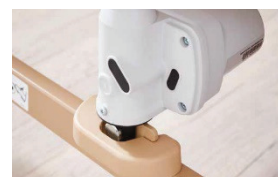

ARMINIA NEW FAMILIE

HUISELIJK EN PRAKTISCH VERPLEEGBED

(DALI IN GESELECTEERDE VARIANTEN MET "ARMINIA LOOK")

Voordelen

- Praktisch zorgbed aan een zeer aantrekkelijke prijs-kwaliteitverhouding.
- Huiselijk karakter dankzij de **hoofd- en voeteindes in beuk natuur met massief houten rand**
- **24 Volt laagspanning** (veilig, lager energieverbruik)
- Volledig vrije onderbouw
 - Eenvoudige reiniging onder het bed
 - Vlot gebruik van tilliften
- Eendelige onrusthekken **met eenvoudig kliksysteem** voor optimale veiligheid
 - Hoogte 37cm (~22cm veiligheidshoogte = max. matrasdikte 15cm)
- **Bluetooth handbediening** met individuele blokkeringsmogelijkheid
- Vierdelig ligvlak voor extra comfort
 - Elektrische hoog-laag verstelling van 40 tot 80cm
 - Elektrisch verstelbaar rugdeel
 - Elektrisch verstelbaar bovenbeen gedeelte
- Alle **motoren kunnen zonder gereedschap vervangen worden** en zijn beschermd tegen beschadiging
- Kolombed (motoren voor hoogtevariatie aan hoofd- en voeteinde)
- Zetelpositie
 - De volledige kanteling van het ligvlak maakt het mogelijk een zetelpositie te creëren

Eigenschappen

- Vierdelig houten ligvlak, afmetingen 90x200cm
- Hoogteverstelling 40-80cm
- Rug, bovenbeen en hoogte elektrisch verstelbaar
- Bluetooth handbediening
- Manuele verstelling van het onderbeen met behulp van een tandstrook
- Zetelpositie dankzij anti-Trendelenburg positie
- 24 Volt
- Veilige werklust 185kg – max. patiëntengewicht 150kg
- Hoofd- en voetpanelen en houten onrusthekken in beuk natuur
- Oprichter met standaard handgreep inbegrepen

Model varianten

- Arminia low 230V
 - Hoog laag verstelling van 32 tot 72cm
 - 230 Volt
 - Standaard handbediening (met kabel) i.p.v. Bluetooth
- Arminia havanna
 - Houtdecor: havanna
 - Metalen ligvlak