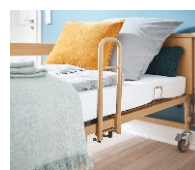

Bestelnummers

BBARNEW24-HH	Arminia – 24V – houten ligvlak en houten onrusthekken
BBARNEW24-MH	Arminia – 24V – metalen ligvlak en houten onrusthekken
BBARNEW24-HAV-MH	Arminia – 24V – metalen ligvlak en houten onrusthekken – houtdecor havanna
BBARLNEW-HH	Arminia low – 230V - houten ligvlak en houten onrusthekken
BBARLNEW-HAV-MH	Arminia low – 230V – metalen ligvlak en houten onrusthekken – houtdecor havanna