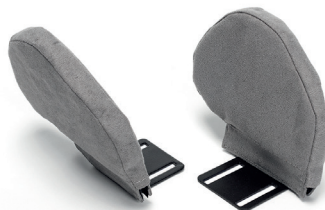

Zonnedak - U67

Richtingswielslot - U68

Beschermbuigel - U64

180° aanpasbare  
duwstang

Vouwbaar en verwijderbaar  
zonnedak - U67

Aanpasbare hoofdsteun - U72

Tweezijdig  
veiligheidsharnas

Buisvormige armsteunen

Zijsteunen  
(heup/romp) - U69

Volle/lucht achterwielen

SCAN ME om MEER  
TE ONTDEKKEN

Ademhalingsapparaat houder - U70

Rompstabilisatieprofiel - U71

Buisvormige armsteunen - U84

Aanpasbare rompplaten - U85

Binnenshuis onderstel - U82

Aanpasbare heupplaten - U86

Aanvullende kleine rompplaten - U87

Framebescherming - U88

Lumbaal kussen - U89

Plastic tafel - U90

Voetplaatjes met riemen - U91