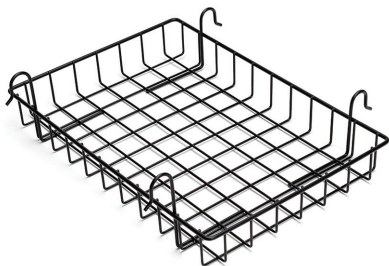

Zijsteunen  
(heup/romp) - U69

Volle/lucht achterwielen

SCAN ME om MEER  
TE ONTDEKKEN

Ademhalingsapparaat houder - U70

Rompstabilisatieprofiel - U71

Buisvormige armsteunen - U84

Aanpasbare rompplaten - U85

Binnenshuis onderstel - U82

Aanpasbare heupplaten - U86

Aanvullende kleine rompplaten - U87

Framebescherming - U88

Lumbaal kussen - U89

Plastic tafel - U90

Voetplaatjes met riemen - U91