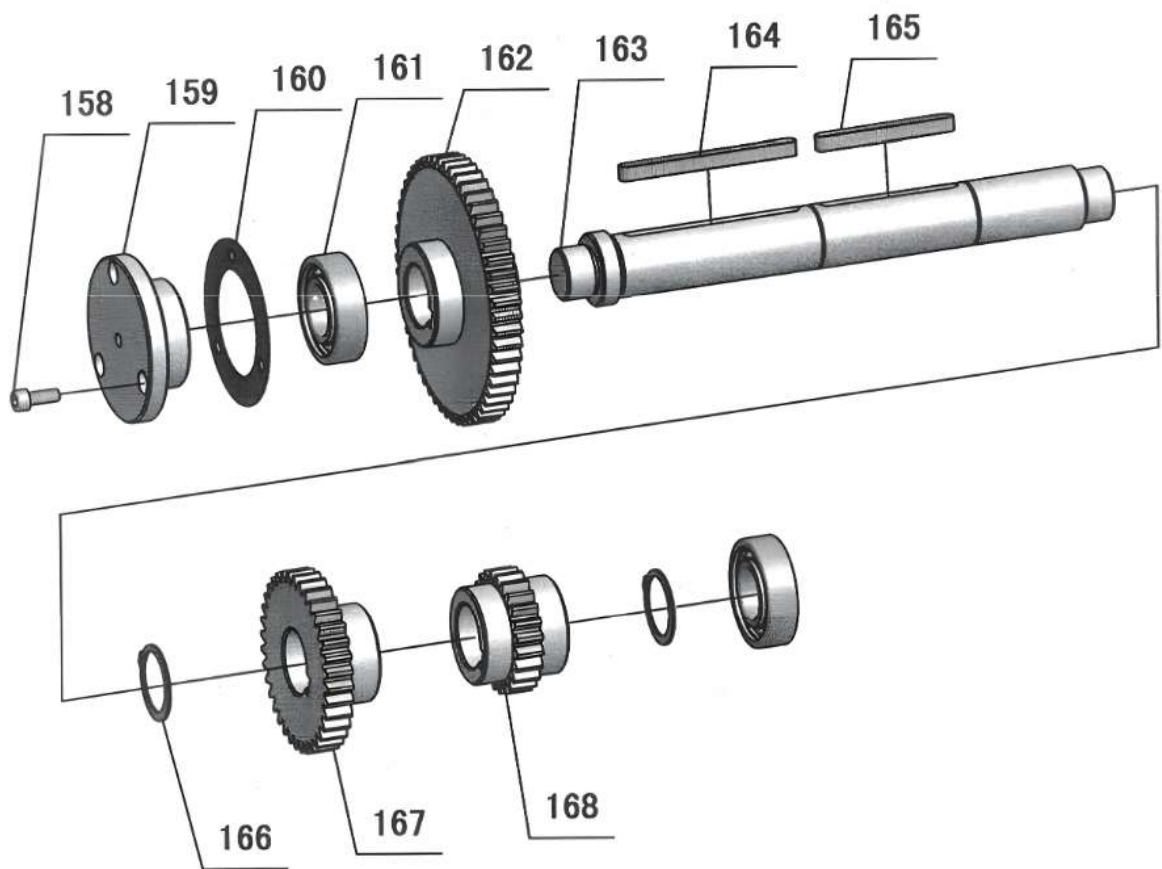

E

F

G

H

Nummer	Omschrijving	Artikelnummer	Nummer	Omschrijving	Artikelnummer
1	Screw	OND01-6001	41	Plate	OND01-6042
2	Cover Dress	OND01-6002	42	Oil Sight Glass	OND01-6043
3	Screw	OND01-6003	43	Plate	OND01-6044
4	Headstock Cover	OND01-6004	44	Plug	OND01-6045
5	Sealed Mat	OND01-6005	45	O-Ring	OND01-6046
6	Spring Pin	OND01-6006	46	Gear	OND01-6047
7	Plug	OND01-6007	47	Shaft	OND01-6048
8	Lever	OND01-6008	48	O-Ring	OND01-6049
9	Circlip	OND01-6009	49	Fix Black	OND01-6050
10	Fork	OND01-6010	50	Screw	OND01-6051
11	Shaft	OND01-6011	51	Lever	OND01-6052
12	Gear	OND01-6012	52	Lever Head	OND01-6053
13	Spring Pin	OND01-6013	53	Screw	OND01-6054
14	O-Ring	OND01-6014	54	Washer	OND01-6055
15	Shaft	OND01-6015	55	Round Head Screw	OND01-6056
16	Plug	OND01-6016	56	Fork	OND01-6057
17	Headstock	OND01-6017	57	Lever	OND01-6058
17	Headstock	OND01-6018	58	Snap Ring	OND01-6059
18	Screw	OND01-6019	59	Shaft	OND01-6060
19	Plate	OND01-6020	60	Handle	OND01-6061
20	Rivet	OND01-6021	61	Lever	OND01-6062
21	Pin	OND01-6022	62	Spring Pin	OND01-6063
22	Screw	OND01-6023	63	Fork	OND01-6064
23	O-Ring	OND01-6024	64	Lever	OND01-6065
24	Plug	OND01-6025	65	Shaft	OND01-6066
25	Plug	OND01-6026	66	Key	OND01-6067
26	Tube Fitting	OND01-6027	67	Steel Ball	OND01-6068
27	Screw	OND01-6028	68	Spring	OND01-6069
28		OND01-6029	69	Screw	OND01-6070
29	Switch bracket	OND01-6030	70	Plate	OND01-6071
30	Screw	OND01-6031	71	Nut	OND01-6072
31	Nut	OND01-6032	72	Nut	OND01-6073
32	Screw	OND01-6033	73	Pulley	OND01-6074
33	Switch bracket	OND01-6034	74	Oil Seal	OND01-6075
34	Washer	OND01-6035	75	Ball Bearing	OND01-6076
35	Socket Head Cap Screw	OND01-6036	76	Snap Ring	OND01-6077
36	Oil Plug	OND01-6037	77	Socket Head Cap Screw	OND01-6078
37	Pin	OND01-6038	78	Bearing Cap	OND01-6079
38	Socket Head Set Screw	OND01-6039	79	Bearing Seat Seal	OND01-6080
39	Screw	OND01-6040	80	Ball Bearing	OND01-6081
40	Plate	OND01-6041			