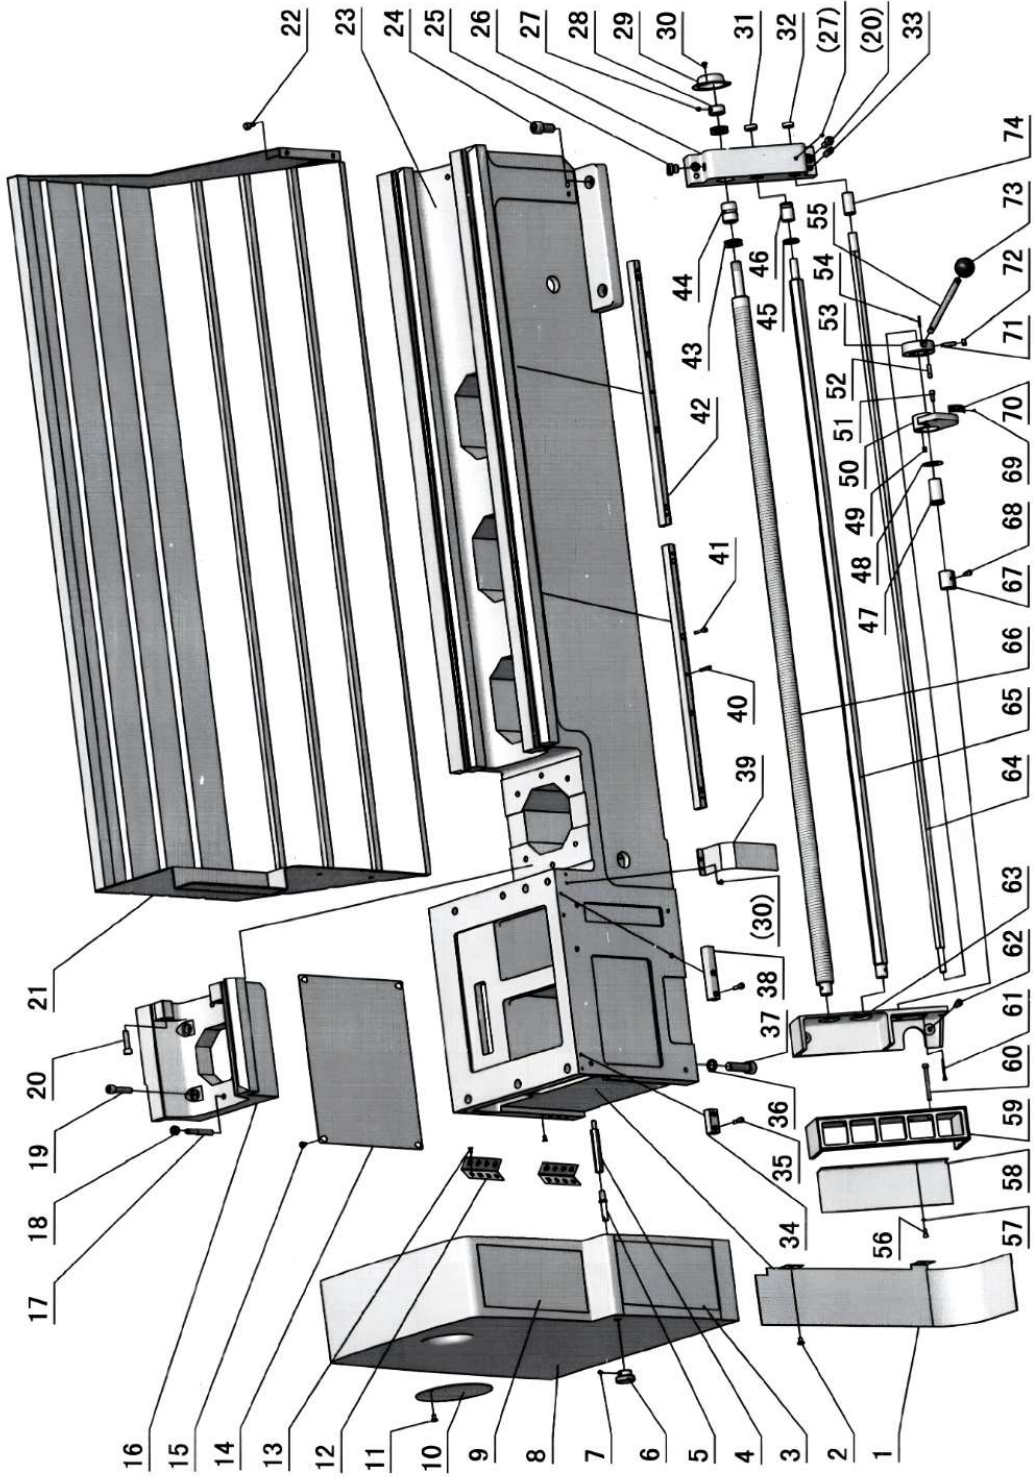

Nummer	Omschrijving	Artikelnummer	Nummer	Omschrijving	Artikelnummer
1	Handle	OND01-6633	27	Cross Recessed Head Screw	OND01-6663
2	Handle Wheel	OND01-6634	28	Case-Wiper	OND01-6664
3	Dial-Feed (Metric)	OND01-6635	29	Washer	OND01-6665
3	Dial-Feed (Inch)	OND01-6636	30	Screw (C6251A)	OND01-6666
4	Screw	OND01-6637	30	Screw (C6256A)	OND01-6667
5	Screw	OND01-6638	31	Washer	OND01-6668
6	Cap-Body End	OND01-6639	32	Bolt (C6251A)	OND01-6669
7	Ball Cup	OND01-6640	32	Bolt (C6256A)	OND01-6670
8	Thrust Bearing	OND01-6641	33	Plate	OND01-6671
9	Feed Nut (Metric)	OND01-6642	34	Block-Adjusting	OND01-6672
9	Feed Nut (Inch)	OND01-6643	35	Screw	OND01-6673
10	Key	OND01-6644	36	Screw	OND01-6674
11	Feed Screw (Metric)	OND01-6645	37	Pin Shaft	OND01-6675
11	Feed Screw (Inch)	OND01-6646	38	Screw	OND01-6676
12	Screw	OND01-6647	39	Wiper	OND01-6677
13	Washer	OND01-6648	40	Case-Wiper	OND01-6678
14	Screw	OND01-6649	41	Clamping Handle	OND01-6679
15	Ball Cup	OND01-6650	42	Screw (C6251A)	OND01-6680
16	Tailstock Sleeve	OND01-6651	42	Screw (C6256A)	OND01-6681
17	Oil-Seal	OND01-6652	43	Bracket	OND01-6682
18	Pin Shaft	OND01-6653	44	Eccentric Block	OND01-6683
19	Screw	OND01-6654	45	Spring Pin	OND01-6684
20	Tailstock Body	OND01-6655	46	Taper Gib Strip	OND01-6685
21	Nut	OND01-6656	47	Screw	OND01-6686
22	Washer	OND01-6657	48	Block Clamp	OND01-6687
23	Plate	OND01-6658	49	Lead Screw	OND01-6688
24	Rivet	OND01-6659	50	Shaft	OND01-6689
25	Bottom Tailstock	OND01-6660	51	Screw-Brake	OND01-6690
25	Bottom Tailstock	OND01-6661	52	Shaft	OND01-6691
26	Wiper	OND01-6662	53	Lead Screw	OND01-6692

Assemblage Bed