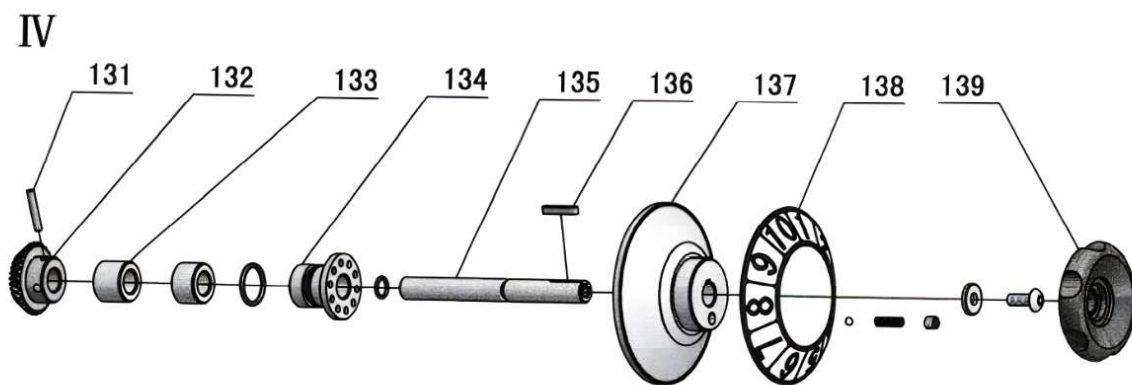

Nummer	Omschrijving	Artikelnummer	Nummer	Omschrijving	Artikelnummer
1	Fork	OND01-6219	41	Ball Bearing	OND01-6259
2	Fork	OND01-6220	42	Gear	OND01-6260
3	Fork	OND01-6221	43	Ball Bearing	OND01-6261
4	O-Ring	OND01-6222	44	Gear	OND01-6262
5	Shaft	OND01-6223	45	Key	OND01-6263
6	Top Cover	OND01-6224	46	A-Shaft	OND01-6264
7	Plate	OND01-6225	47	Gear	OND01-6265
8	Screw	OND01-6226	48	C-Shaft	OND01-6266
9	Screw	OND01-6227	49	Sealed Mat	OND01-6267
10	Screw	OND01-6228	50	Cap	OND01-6268
11	Oil Cover	OND01-6229	51	Socket Cap Screw	OND01-6269
12	Spring Pin	OND01-6230	52	Thrust Bearing	OND01-6270
13	Socket Set Screw	OND01-6231	53	Spring Pin	OND01-6271
14	Screw	OND01-6232	54	Collar-Linkage	OND01-6272
15	Screw	OND01-6233	54	Collar-Linkage	OND01-6273
16	Plate	OND01-6234	55	Screw	OND01-6274
17	Rivet	OND01-6235	56	E-Shaft	OND01-6275
18	Plate	OND01-6236	57	O-Ring	OND01-6276
19	Screw	OND01-6237	58	Ball Bearing	OND01-6277
20	Oil Sight Glass	OND01-6238	59	Gear	OND01-6278
21	Screw	OND01-6239	60	Snap Ring	OND01-6279
22	Gear Box	OND01-6240	61	Ball Bearing	OND01-6280
23	Taper Pin	OND01-6241	62	Gear	OND01-6281
24	Screw	OND01-6242	63	Gear	OND01-6282
25	Sealed Mat	OND01-6243	64	Gear	OND01-6283
26	Screw	OND01-6244	65	Gear	OND01-6284
27	Front Cover	OND01-6245	66	Gear	OND01-6285
28	Oil Plug	OND01-6246	67	Gear	OND01-6286
29	Spacer	OND01-6247	68	Gear	OND01-6287
30	TC20×42×8	OND01-6248	69	Gear	OND01-6288
31	Socket Head Cap Screw	OND01-6249	70	Gear	OND01-6289
32	Cap	OND01-6250	71	Gear	OND01-6290
33	Sealed Mat	OND01-6251	72	Gear	OND01-6291
34	Ball Bearing	OND01-6252	73	Gear	OND01-6292
35	Key	OND01-6253	74	D-Shaft	OND01-6293
36	B-Shaft	OND01-6254	75	Key	OND01-6294
37	Gear	OND01-6255	76	Ball Bearing	OND01-6295
38	Ball Bearing	OND01-6256	77	Gear	OND01-6296
39	Snap Ring	OND01-6257	78	F-Shaft	OND01-6297
40	Clutch	OND01-6258	79	Cap	OND01-6298