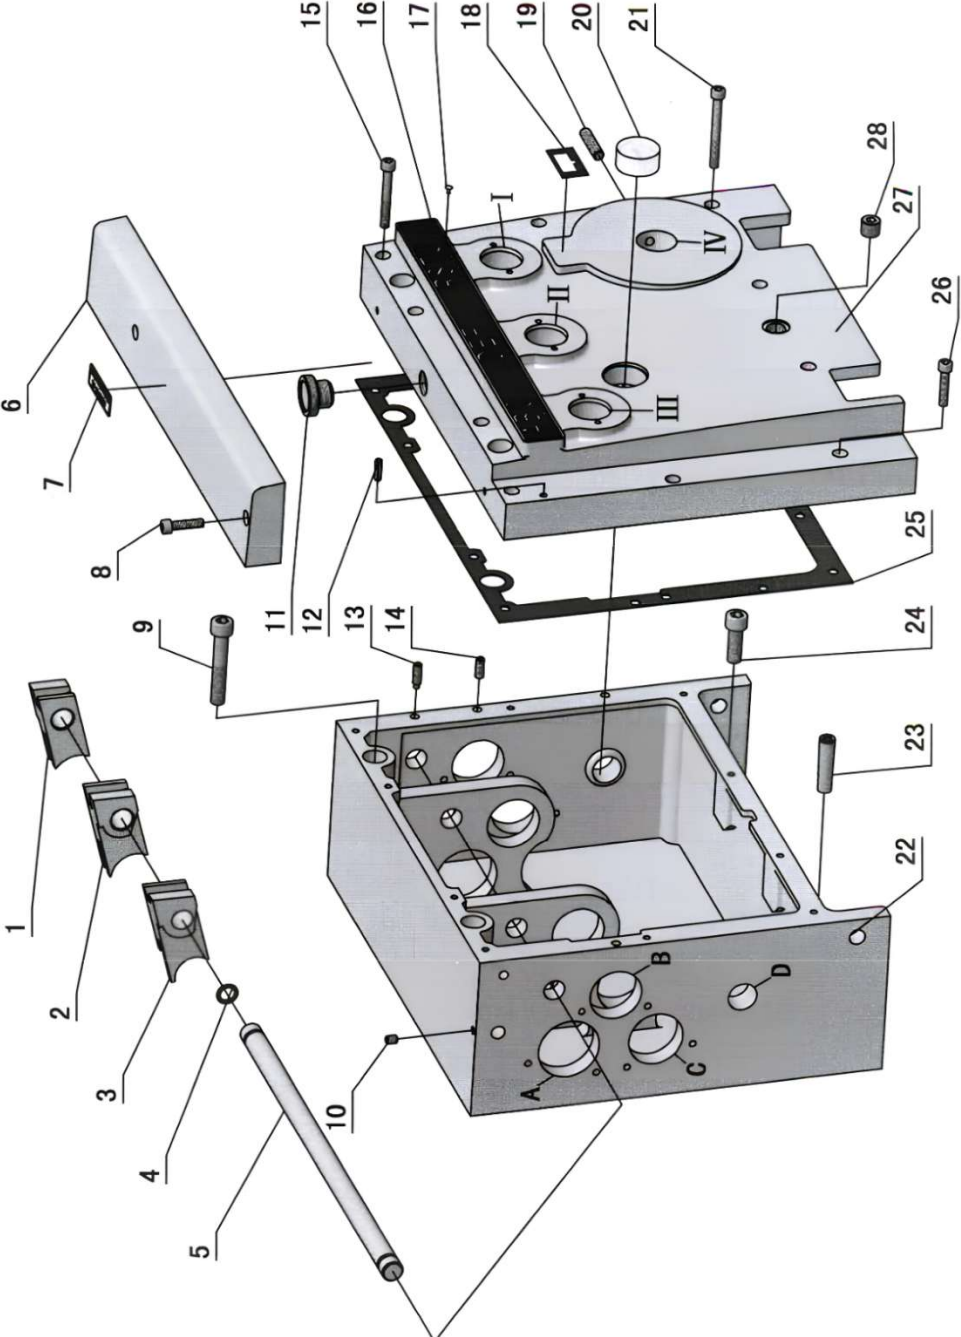

Nummer	Omschrijving	Artikelnummer	Nummer	Omschrijving	Artikelnummer
161	Ball Bearing	OND01-6162	191	Snap Ring	OND01-6192
162	Gear	OND01-6163	192	Gear	OND01-6193
163	Shaft	OND01-6164	193	Gear	OND01-6194
164	Flat Key	OND01-6165	194	Ball Bearing	OND01-6195
165	Flat Key	OND01-6166	195	O-Ring	OND01-6196
166	Snap Ring	OND01-6167	196	Protection	OND01-6197
167	Gear	OND01-6168	197	Gear	OND01-6198
168	Gear	OND01-6169	198	Screw	OND01-6199
169	Socket Head Cap Screw	OND01-6170	199	Oil Pump	OND01-6200
170	Bearing Cover	OND01-6171	200	Conjunctional Block	OND01-6201
171	Bearing Cover Seal	OND01-6172	201	Tie-In	OND01-6202
172	Ball Bearing	OND01-6173	202	Brass Tube	OND01-6203
173	Snap Ring	OND01-6174	203	Double Taper Sheath	OND01-6204
174	Gear	OND01-6175	204	Washer	OND01-6205
175	Gear	OND01-6176	205	Filter	OND01-6206
176	Snap Ring	OND01-6177	206	Screw	OND01-6207
177	Flat Key	OND01-6178	207	Brass Tube	OND01-6208
178	Gear	OND01-6179	208	Tie-In	OND01-6209
179	Shaft	OND01-6180	209	Double Taper Sheath	OND01-6210
180	Flat Key	OND01-6181	210	Manifold	OND01-6211
181	Oil Seal	OND01-6182	211	Socket Head Cap Screw	OND01-6212
182	Ball Bearing	OND01-6183	212	Double Taper Sheath	OND01-6213
183	Socket Head Cap Screw	OND01-6184	213	Tie-In	OND01-6214
184	Bearing Seat	OND01-6185	214	Brass Tube	OND01-6215
185	Bearing Seat Seal	OND01-6186	215	Conjunctional Block	OND01-6216
186	Flat Key	OND01-6187	216	Washer	OND01-6217
187	Output Shaft	OND01-6188	217	Screw	OND01-6218
188	Flat Key	OND01-6189			
189	Flat Key	OND01-6190			
190	Ball Bearing	OND01-6191			

Tandwielkast