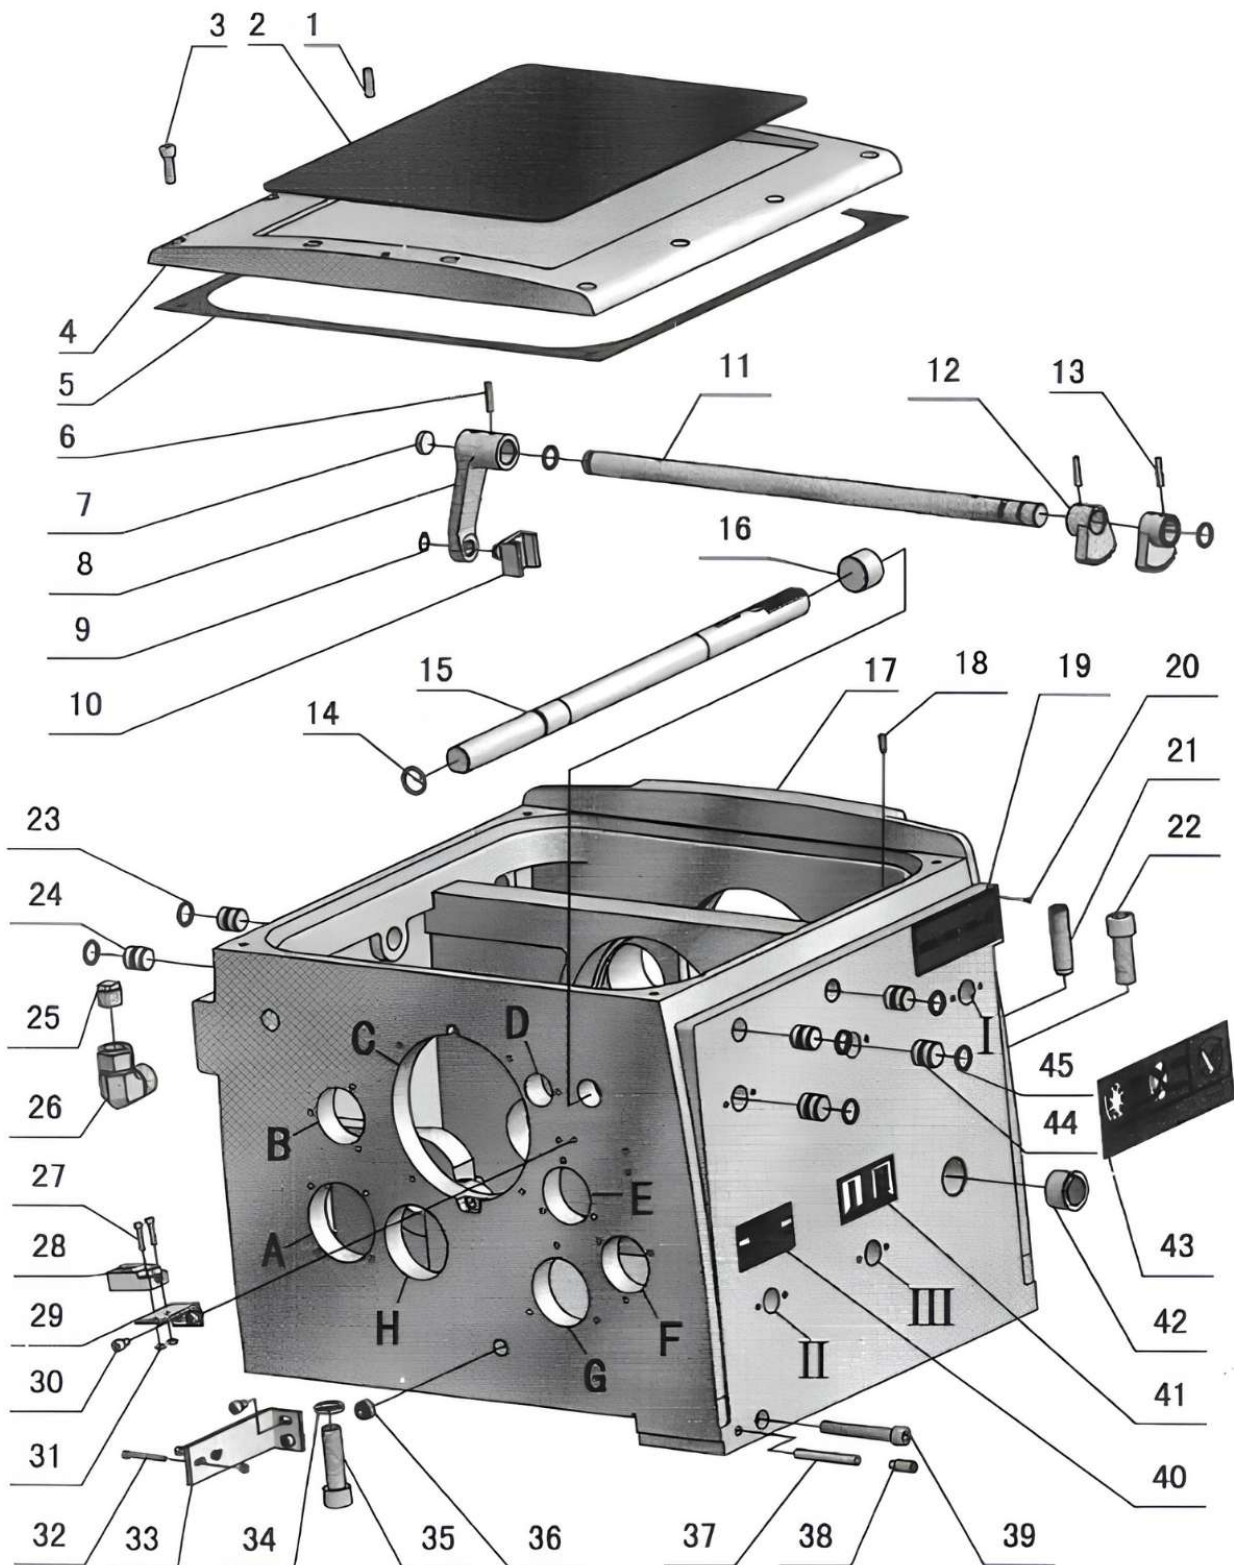

16. Onderdelenlijst

Vaste Kop