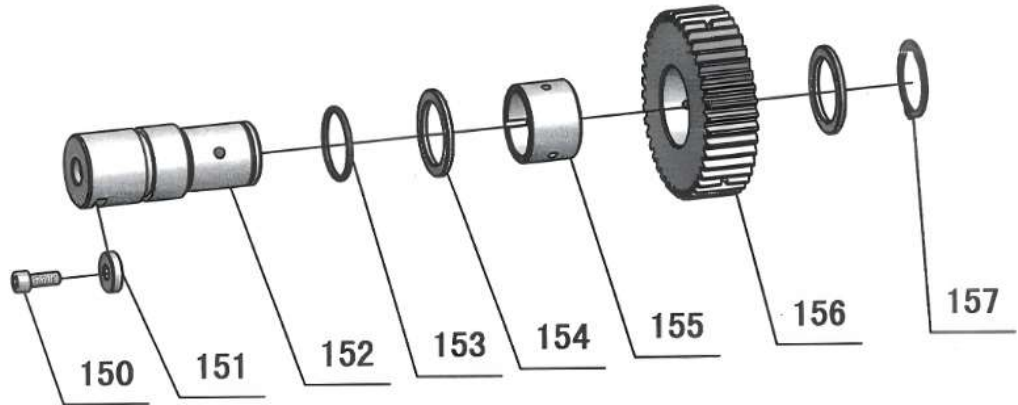

E

F

G

H

Nummer	Omschrijving	Artikelnummer	Nummer	Omschrijving	Artikelnummer
1	Screw	OND01-6001	41	Plate	OND01-6042
2	Cover Dress	OND01-6002	42	Oil Sight Glass	OND01-6043
3	Screw	OND01-6003	43	Plate	OND01-6044
4	Headstock Cover	OND01-6004	44	Plug	OND01-6045
5	Sealed Mat	OND01-6005	45	O-Ring	OND01-6046
6	Spring Pin	OND01-6006	46	Gear	OND01-6047
7	Plug	OND01-6007	47	Shaft	OND01-6048
8	Lever	OND01-6008	48	O-Ring	OND01-6049
9	Circlip	OND01-6009	49	Fix Black	OND01-6050
10	Fork	OND01-6010	50	Screw	OND01-6051
11	Shaft	OND01-6011	51	Lever	OND01-6052
12	Gear	OND01-6012	52	Lever Head	OND01-6053
13	Spring Pin	OND01-6013	53	Screw	OND01-6054
14	O-Ring	OND01-6014	54	Washer	OND01-6055
15	Shaft	OND01-6015	55	Round Head Screw	OND01-6056
16	Plug	OND01-6016	56	Fork	OND01-6057
17	Headstock	OND01-6017	57	Lever	OND01-6058
17	Headstock	OND01-6018	58	Snap Ring	OND01-6059
18	Screw	OND01-6019	59	Shaft	OND01-6060
19	Plate	OND01-6020	60	Handle	OND01-6061
20	Rivet	OND01-6021	61	Lever	OND01-6062
21	Pin	OND01-6022	62	Spring Pin	OND01-6063
22	Screw	OND01-6023	63	Fork	OND01-6064
23	O-Ring	OND01-6024	64	Lever	OND01-6065
24	Plug	OND01-6025	65	Shaft	OND01-6066
25	Plug	OND01-6026	66	Key	OND01-6067
26	Tube Fitting	OND01-6027	67	Steel Ball	OND01-6068
27	Screw	OND01-6028	68	Spring	OND01-6069
28		OND01-6029	69	Screw	OND01-6070
29	Switch bracket	OND01-6030	70	Plate	OND01-6071
30	Screw	OND01-6031	71	Nut	OND01-6072
31	Nut	OND01-6032	72	Nut	OND01-6073
32	Screw	OND01-6033	73	Pulley	OND01-6074
33	Switch bracket	OND01-6034	74	Oil Seal	OND01-6075
34	Washer	OND01-6035	75	Ball Bearing	OND01-6076
35	Socket Head Cap Screw	OND01-6036	76	Snap Ring	OND01-6077
36	Oil Plug	OND01-6037	77	Socket Head Cap Screw	OND01-6078
37	Pin	OND01-6038	78	Bearing Cap	OND01-6079
38	Socket Head Set Screw	OND01-6039	79	Bearing Seat Seal	OND01-6080
39	Screw	OND01-6040	80	Ball Bearing	OND01-6081
40	Plate	OND01-6041			