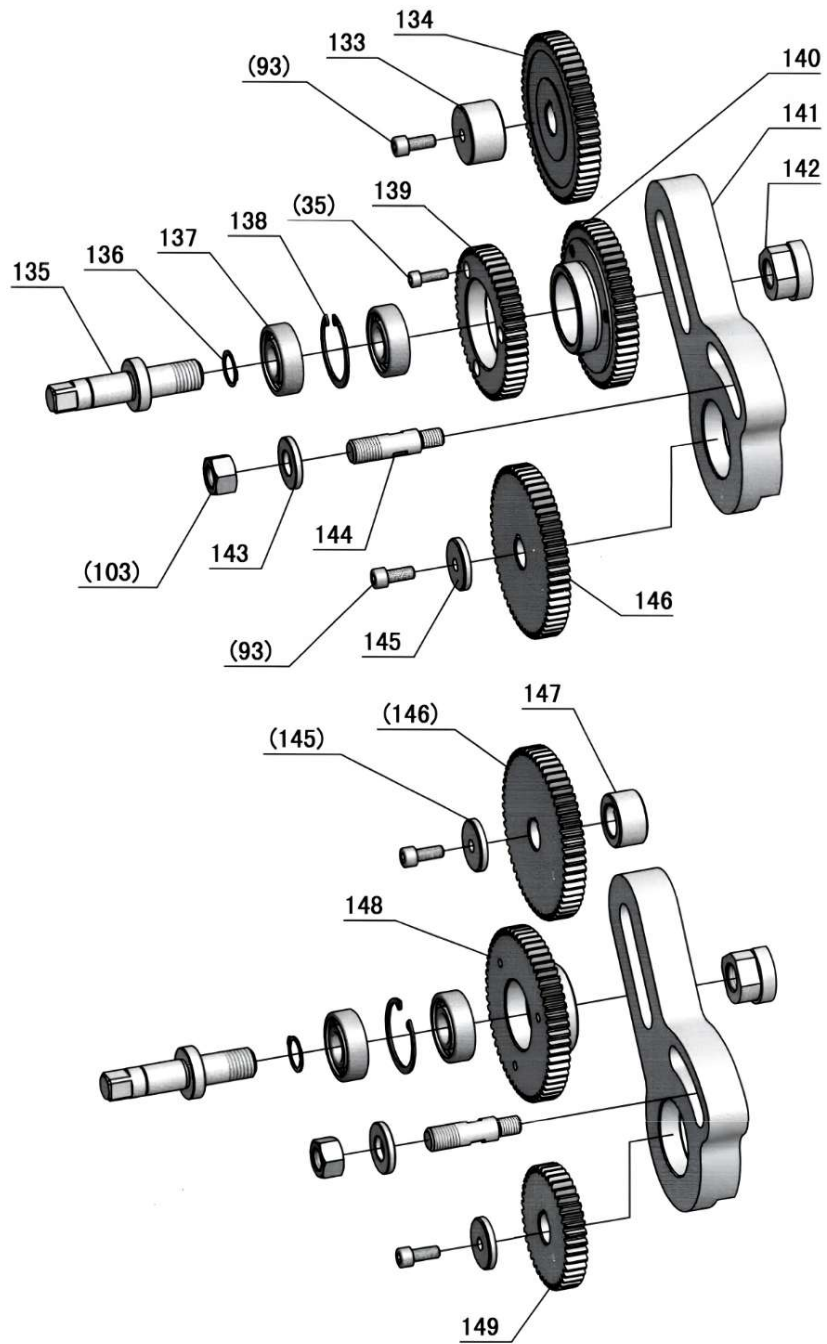

Wisselwielen Metrisch