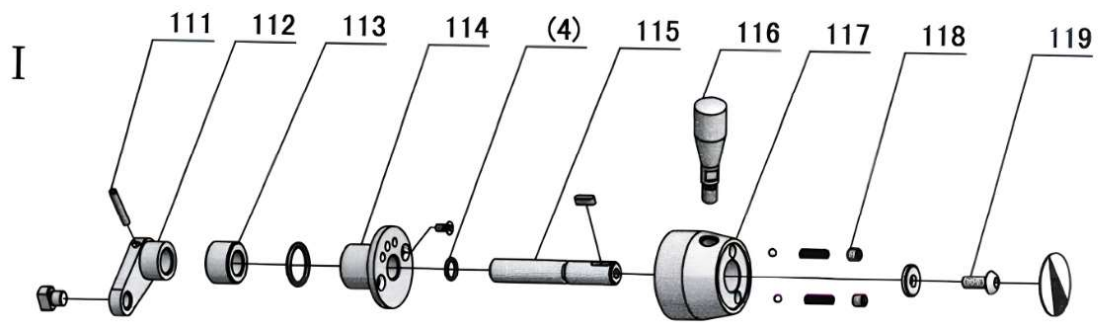

Nummer	Omschrijving	Artikelnummer	Nummer	Omschrijving	Artikelnummer
1	Fork	OND01-6219	41	Ball Bearing	OND01-6259
2	Fork	OND01-6220	42	Gear	OND01-6260
3	Fork	OND01-6221	43	Ball Bearing	OND01-6261
4	O-Ring	OND01-6222	44	Gear	OND01-6262
5	Shaft	OND01-6223	45	Key	OND01-6263
6	Top Cover	OND01-6224	46	A-Shaft	OND01-6264
7	Plate	OND01-6225	47	Gear	OND01-6265
8	Screw	OND01-6226	48	C-Shaft	OND01-6266
9	Screw	OND01-6227	49	Sealed Mat	OND01-6267
10	Screw	OND01-6228	50	Cap	OND01-6268
11	Oil Cover	OND01-6229	51	Socket Cap Screw	OND01-6269
12	Spring Pin	OND01-6230	52	Thrust Bearing	OND01-6270
13	Socket Set Screw	OND01-6231	53	Spring Pin	OND01-6271
14	Screw	OND01-6232	54	Collar-Linkage	OND01-6272
15	Screw	OND01-6233	54	Collar-Linkage	OND01-6273
16	Plate	OND01-6234	55	Screw	OND01-6274
17	Rivet	OND01-6235	56	E-Shaft	OND01-6275
18	Plate	OND01-6236	57	O-Ring	OND01-6276
19	Screw	OND01-6237	58	Ball Bearing	OND01-6277
20	Oil Sight Glass	OND01-6238	59	Gear	OND01-6278
21	Screw	OND01-6239	60	Snap Ring	OND01-6279
22	Gear Box	OND01-6240	61	Ball Bearing	OND01-6280
23	Taper Pin	OND01-6241	62	Gear	OND01-6281
24	Screw	OND01-6242	63	Gear	OND01-6282
25	Sealed Mat	OND01-6243	64	Gear	OND01-6283
26	Screw	OND01-6244	65	Gear	OND01-6284
27	Front Cover	OND01-6245	66	Gear	OND01-6285
28	Oil Plug	OND01-6246	67	Gear	OND01-6286
29	Spacer	OND01-6247	68	Gear	OND01-6287
30	TC20×42×8	OND01-6248	69	Gear	OND01-6288
31	Socket Head Cap Screw	OND01-6249	70	Gear	OND01-6289
32	Cap	OND01-6250	71	Gear	OND01-6290
33	Sealed Mat	OND01-6251	72	Gear	OND01-6291
34	Ball Bearing	OND01-6252	73	Gear	OND01-6292
35	Key	OND01-6253	74	D-Shaft	OND01-6293
36	B-Shaft	OND01-6254	75	Key	OND01-6294
37	Gear	OND01-6255	76	Ball Bearing	OND01-6295
38	Ball Bearing	OND01-6256	77	Gear	OND01-6296
39	Snap Ring	OND01-6257	78	F-Shaft	OND01-6297
40	Clutch	OND01-6258	79	Cap	OND01-6298