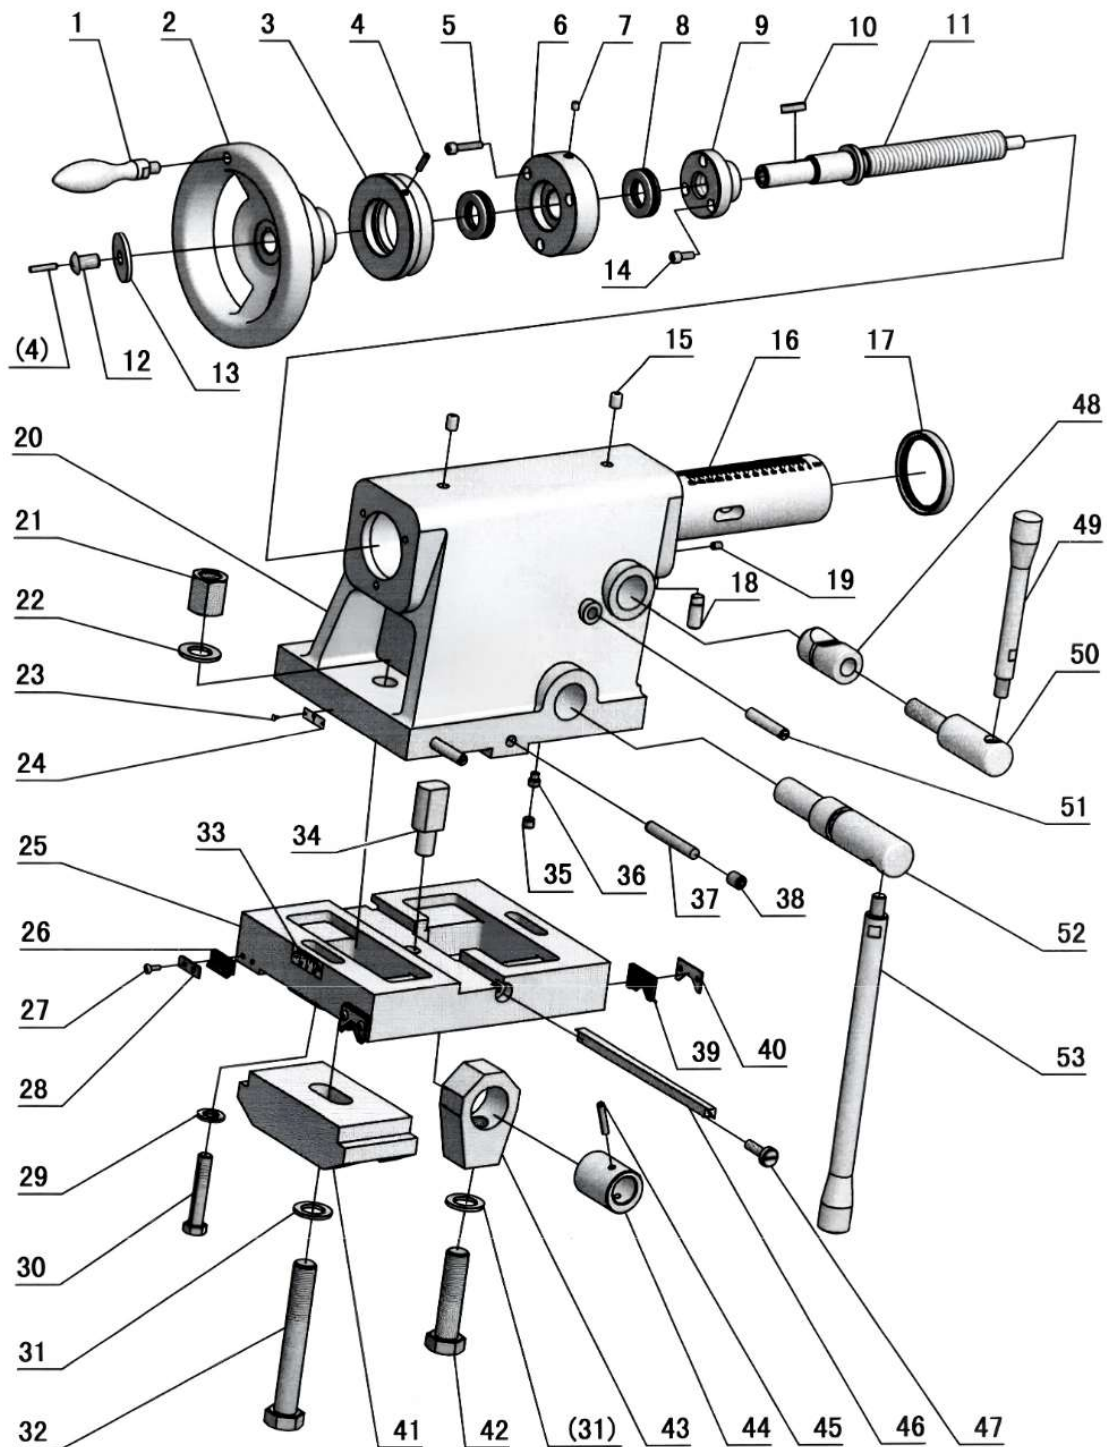

Assemblage Losse Kop

Nummer	Omschrijving	Artikelnummer	Nummer	Omschrijving	Artikelnummer
1	Handle	OND01-6633	27	Cross Recessed Head Screw	OND01-6663
2	Handle Wheel	OND01-6634	28	Case-Wiper	OND01-6664
3	Dial-Feed (Metric)	OND01-6635	29	Washer	OND01-6665
3	Dial-Feed (Inch)	OND01-6636	30	Screw (C6251A)	OND01-6666
4	Screw	OND01-6637	30	Screw (C6256A)	OND01-6667
5	Screw	OND01-6638	31	Washer	OND01-6668
6	Cap-Body End	OND01-6639	32	Bolt (C6251A)	OND01-6669
7	Ball Cup	OND01-6640	32	Bolt (C6256A)	OND01-6670
8	Thrust Bearing	OND01-6641	33	Plate	OND01-6671
9	Feed Nut (Metric)	OND01-6642	34	Block-Adjusting	OND01-6672
9	Feed Nut (Inch)	OND01-6643	35	Screw	OND01-6673
10	Key	OND01-6644	36	Screw	OND01-6674
11	Feed Screw (Metric)	OND01-6645	37	Pin Shaft	OND01-6675
11	Feed Screw (Inch)	OND01-6646	38	Screw	OND01-6676
12	Screw	OND01-6647	39	Wiper	OND01-6677
13	Washer	OND01-6648	40	Case-Wiper	OND01-6678
14	Screw	OND01-6649	41	Clamping Handle	OND01-6679
15	Ball Cup	OND01-6650	42	Screw (C6251A)	OND01-6680
16	Tailstock Sleeve	OND01-6651	42	Screw (C6256A)	OND01-6681
17	Oil-Seal	OND01-6652	43	Bracket	OND01-6682
18	Pin Shaft	OND01-6653	44	Eccentric Block	OND01-6683
19	Screw	OND01-6654	45	Spring Pin	OND01-6684
20	Tailstock Body	OND01-6655	46	Taper Gib Strip	OND01-6685
21	Nut	OND01-6656	47	Screw	OND01-6686
22	Washer	OND01-6657	48	Block Clamp	OND01-6687
23	Plate	OND01-6658	49	Lead Screw	OND01-6688
24	Rivet	OND01-6659	50	Shaft	OND01-6689
25	Bottom Tailstock	OND01-6660	51	Screw-Brake	OND01-6690
25	Bottom Tailstock	OND01-6661	52	Shaft	OND01-6691
26	Wiper	OND01-6662	53	Lead Screw	OND01-6692