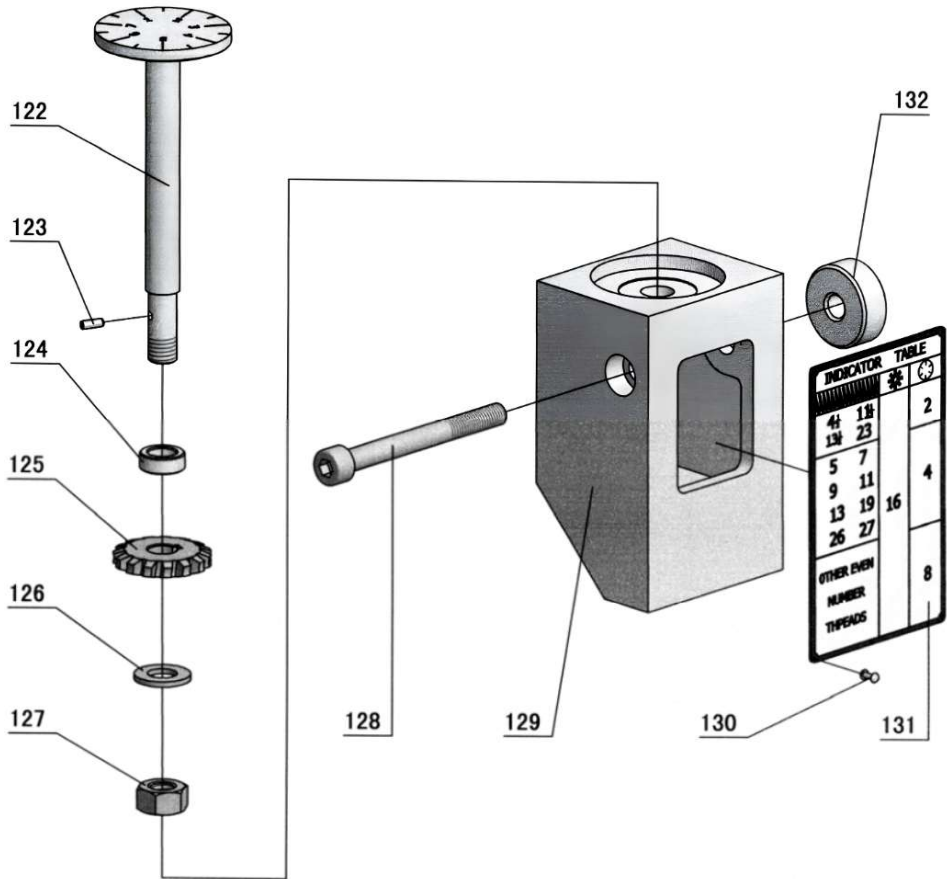

I

Nummer	Omschrijving	Artikelnummer	Nummer	Omschrijving	Artikelnummer
1	LEAD NUT ASSY (RIGHT	OND01-6495	42	SCREW	OND01-6537
2	GIB	OND01-6496	43	SPRING	OND01-6538
3	SCREW	OND01-6497	44	SCREW	OND01-6539
4	SCREW	OND01-6498	45	SHAFT (RIGHT HAND)	OND01-6540
5	NUT	OND01-6499	46	BUFFER	OND01-6541
6	SEAT-WORM	OND01-6500	47	20×24	OND01-6542
7	BUSHING	OND01-6501	48	SLEEVE	OND01-6543
8	SCREW	OND01-6502	49	SCREW	OND01-6544
9	SCREW	OND01-6503	50	STEEL BALL	OND01-6545
10	KEY	OND01-6504	51	SPRING	OND01-6546
11	SLEEVE-FEED ROD	OND01-6505	52	SCREW	OND01-6547
12	GEAR	OND01-6506	53	SCREW	OND01-6548
13	TC32×42×8	OND01-6507	54	NUT	OND01-6549
14	NUT	OND01-6508	55	KNOB (RIGHT HAND)	OND01-6550
15	NUT	OND01-6509	56	OIL SIGHT	OND01-6551
16	WASHER	OND01-6510	57	O-RING	OND01-6552
17	THRUST BEARING	OND01-6511	58	SHAFT SLEEVE (RIGHT	OND01-6553
18	WORM GEAR	OND01-6512	58	SHAFT SLEEVE (LEFT	OND01-6554
19	SET	OND01-6513	59	SCREW	OND01-6555
20	SHAFT	OND01-6514	60	SHAFT SLEEVE (RIGHT	OND01-6556
21	SAFE DEVICE BLOCK	OND01-6515	61	PLATE	OND01-6557
21	SAFE DEVICE BLOCK (LEFT	OND01-6516	62	LEVER	OND01-6558
22	SNAP RING	OND01-6517	63	SCREW	OND01-6559
23	LEVER	OND01-6518	64	SHAFT (RIGHT HAND)	OND01-6560
24	SCREW	OND01-6519	64	SHAFT (LEFT HAND)	OND01-6561
25	SPRING	OND01-6520	65	HAFT NUT (METRIC)	OND01-6562
26	BOTTOM COVER	OND01-6521	65	HAFT NUT (INCH)	OND01-6563
27	SEALED MAT	OND01-6522	66	SPRING PIN	OND01-6564
28	SCREW	OND01-6523	67	SCREW	OND01-6565
29	SCREW	OND01-6524	68	PLATE (RIGHT HAND)	OND01-6566
30	OIL PLUG	OND01-6525	69	KEY	OND01-6567
31	BRACKET	OND01-6526	70	SHAFT	OND01-6568
32	PIN	OND01-6527	71	KEY	OND01-6569
33	SCREW	OND01-6528	72	SEALED MAT	OND01-6570
34	SCREW	OND01-6529	73	BALL CUP	OND01-6571
35	LEVER	OND01-6530	74	SEAT	OND01-6572
36	SCREW	OND01-6531	75	SCREW	OND01-6573
37	NUT	OND01-6532	76	BEARING	OND01-6574
38	TC15×25×7	OND01-6533	77	DIAL-RACK (METRIC)	OND01-6575
39	PIN	OND01-6534	78	SPRING	OND01-6576
40	SCREW	OND01-6535	79	HAND WHEEL	OND01-6577
41	Screw	OND01-6536	80	SCREW	OND01-6578