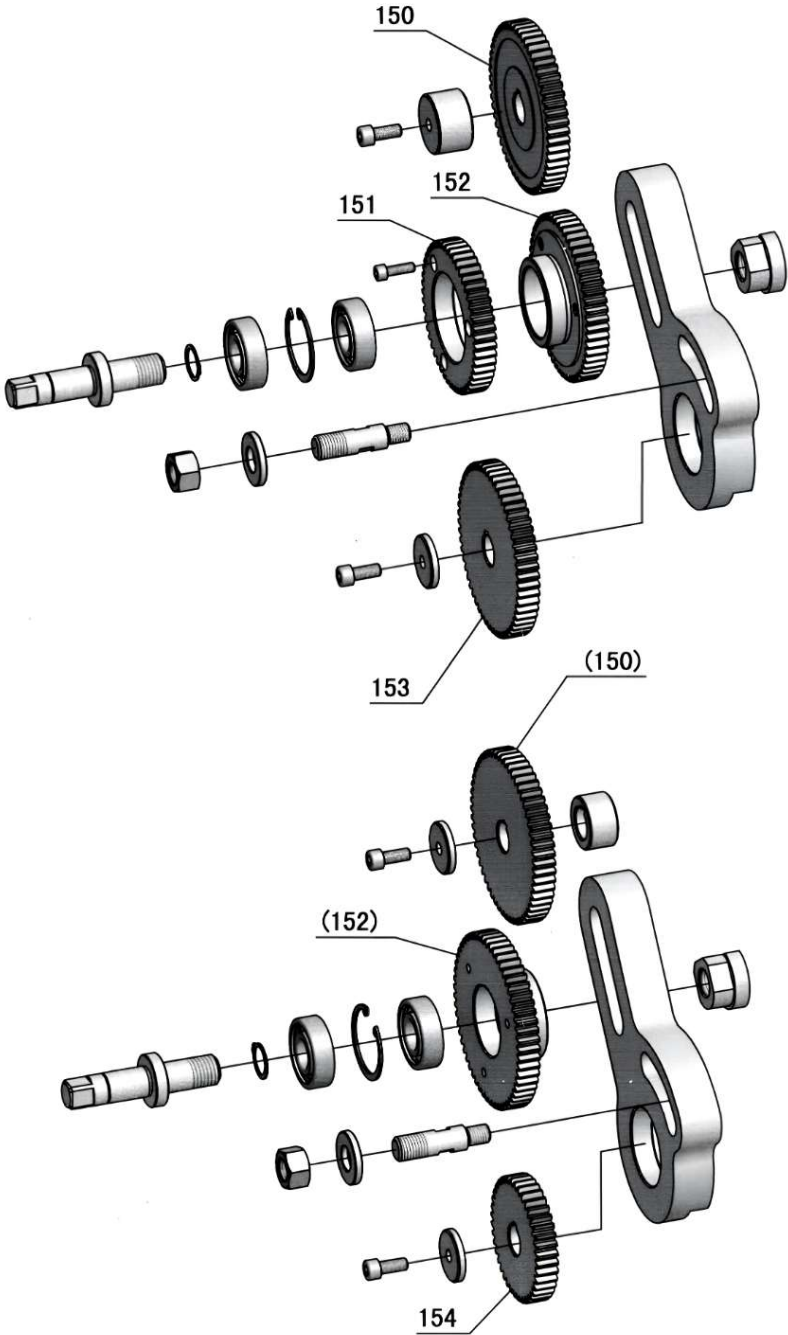

Wisselwielen Inch

Nummer	Omschrijving	Artikelnummer	Nummer	Omschrijving	Artikelnummer
1	Oil Guard	OND01-6693	37	Screw	OND01-6738
1	Oil Guard	OND01-6694	38	Block	OND01-6739
2	Screw	OND01-6695	39	Protection Cover	OND01-6740
3	Plate	OND01-6696	40	Spring Pin	OND01-6741
4	Screw	OND01-6697	41	Screw	OND01-6742
5	Screw	OND01-6698	42	Rack (Left Hand)	OND01-6743
6	Nut	OND01-6699	42	Rack	OND01-6744
7	Screw	OND01-6700	42	Rack	OND01-6745
8	Cover-End	OND01-6701	43	Thrust Bearing	OND01-6746
8	Cover-End	OND01-6702	44	Bush	OND01-6747
9	Plate (Metric)	OND01-6703	45	Spacer	OND01-6748
9	Plate (Inch)	OND01-6704	46	Bush	OND01-6749
10	Cover	OND01-6705	47	Shaft Sleeve	OND01-6750
11	Screw	OND01-6706	48	Washer	OND01-6751
12	Hinge	OND01-6707	49	Spring	OND01-6752
13	Screw	OND01-6708	50	Switch Bracket	OND01-6753
14	Electric Cover	OND01-6709	51	Screw	OND01-6754
15	Screw	OND01-6710	52	Pin	OND01-6755
16	Bed Gap	OND01-6711	53	Bracket	OND01-6756
17	Pin	OND01-6712	54	Spring Pin	OND01-6757
18	Nut	OND01-6713	55	Lever	OND01-6758
19	Screw	OND01-6714	56	Screw	OND01-6759
20	Screw	OND01-6715	57	Washer	OND01-6760
21	Guard Assembly 1000	OND01-6716	58	Cover	OND01-6761
21	Guard Assembly 1500	OND01-6717	59	Seat-Pilot Light	OND01-6762
21	Guard Assembly 2000	OND01-6718	60	Screw	OND01-6763
21	Guard Assembly 3000	OND01-6719	61	Screw	OND01-6764
22	Screw	OND01-6720	62	Screw	OND01-6765
23	Bed 1000	OND01-6721	63	Seat-Switch	OND01-6766
23	Bed 1500	OND01-6722	64	Started Rod 1000	OND01-6767
23	Bed 2000	OND01-6723	64	Started Rod 1500	OND01-6768
23	Bed 3000	OND01-6724	64	Started Rod 2000	OND01-6769
24	Screw	OND01-6725	64	Started Rod 3000	OND01-6770
25	Plug-Oil Inlet	OND01-6726	65	Feed Rod 1000	OND01-6771
26	Bracket	OND01-6727	65	Feed Rod 1500	OND01-6772
27	Screw	OND01-6728	65	Feed Rod 2000	OND01-6773
28	Nut	OND01-6729	65	Feed Rod 3000	OND01-6774
29	Cover	OND01-6730	66	Lead Screw 1000 (Metric)	OND01-6775
30	Screw	OND01-6731	66	Lead Screw 1500 (Metric)	OND01-6776
31	Plug	OND01-6732	66	Lead Screw 2000 (Metric)	OND01-6777
32	Plug	OND01-6733	66	Lead Screw 3000 (Metric)	OND01-6778
33	Taper Pin	OND01-6734	66	Lead Screw 1000 (Inch)	OND01-6779
34	Block	OND01-6735	66	Lead Screw 1500 (Inch)	OND01-6780
35	Screw	OND01-6736	66	Lead Screw 2000 (Inch)	OND01-6781
36	Spring Washer	OND01-6737	66	Lead Screw 3000 (Inch)	OND01-6782