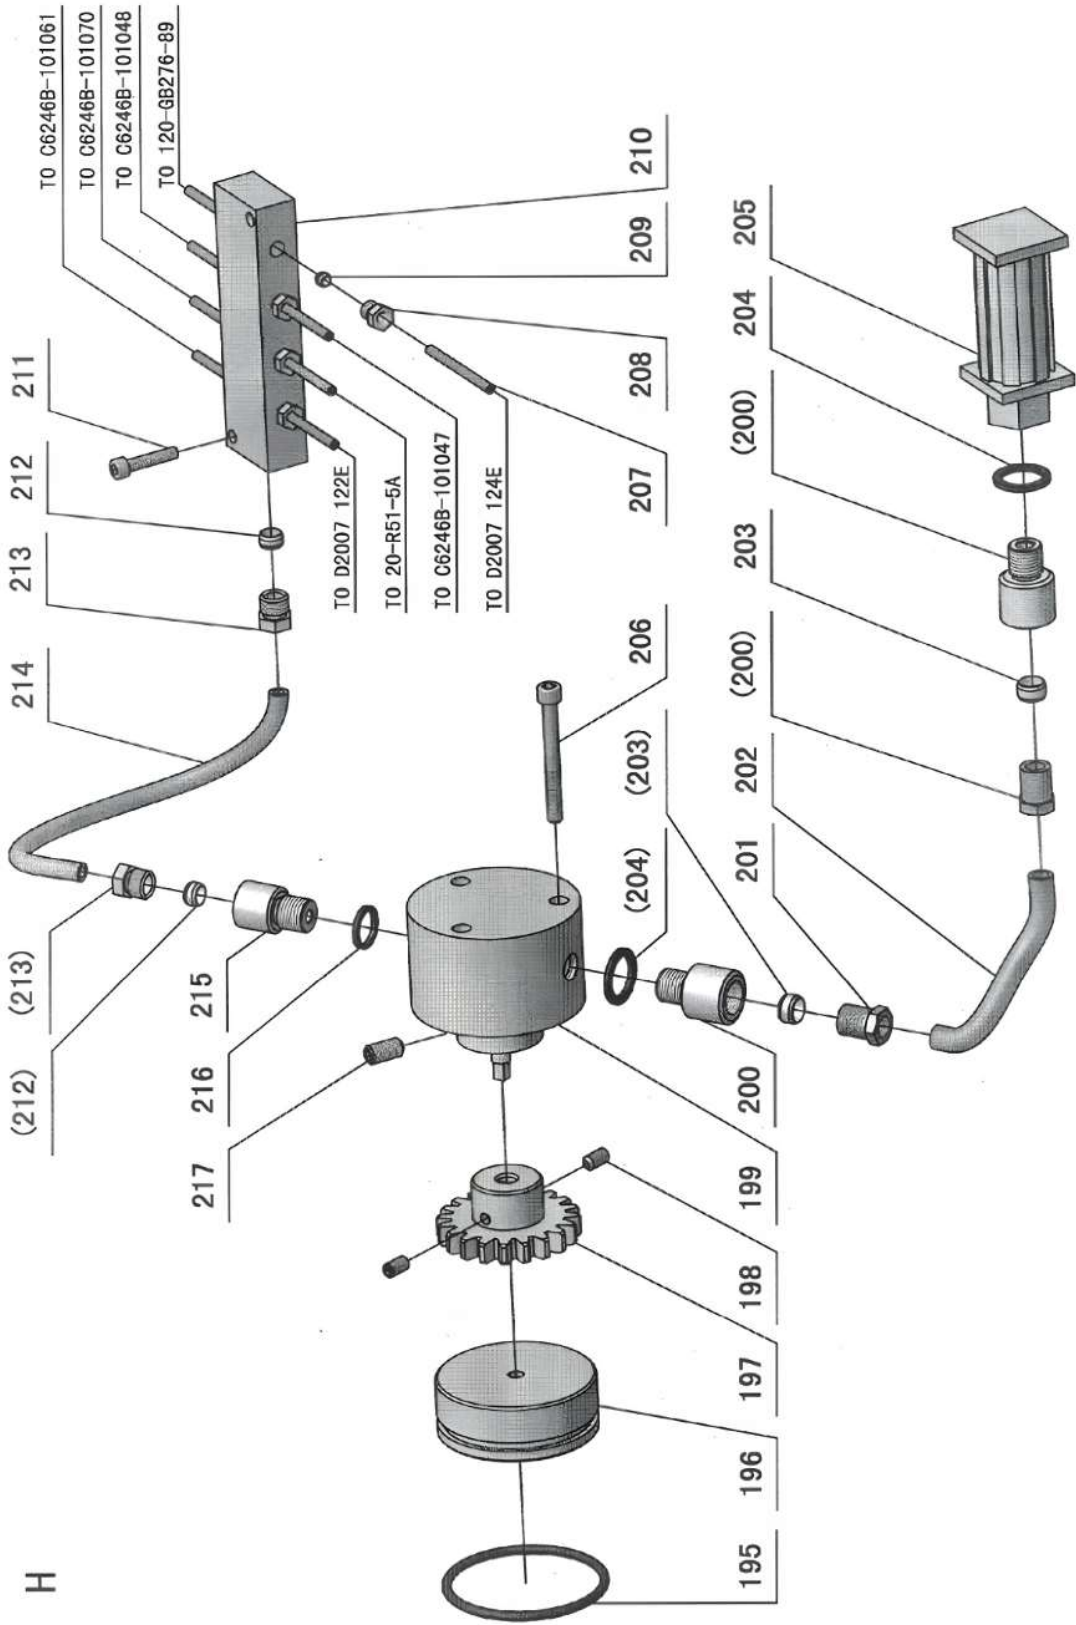

E

F

G

H

Nummer	Omschrijving	Artikelnummer	Nummer	Omschrijving	Artikelnummer
1	Screw	OND01-6001	41	Plate	OND01-6042
2	Cover Dress	OND01-6002	42	Oil Sight Glass	OND01-6043
3	Screw	OND01-6003	43	Plate	OND01-6044
4	Headstock Cover	OND01-6004	44	Plug	OND01-6045
5	Sealed Mat	OND01-6005	45	O-Ring	OND01-6046
6	Spring Pin	OND01-6006	46	Gear	OND01-6047
7	Plug	OND01-6007	47	Shaft	OND01-6048
8	Lever	OND01-6008	48	O-Ring	OND01-6049
9	Circlip	OND01-6009	49	Fix Black	OND01-6050
10	Fork	OND01-6010	50	Screw	OND01-6051
11	Shaft	OND01-6011	51	Lever	OND01-6052
12	Gear	OND01-6012	52	Lever Head	OND01-6053
13	Spring Pin	OND01-6013	53	Screw	OND01-6054
14	O-Ring	OND01-6014	54	Washer	OND01-6055
15	Shaft	OND01-6015	55	Round Head Screw	OND01-6056
16	Plug	OND01-6016	56	Fork	OND01-6057
17	Headstock	OND01-6017	57	Lever	OND01-6058
17	Headstock	OND01-6018	58	Snap Ring	OND01-6059
18	Screw	OND01-6019	59	Shaft	OND01-6060
19	Plate	OND01-6020	60	Handle	OND01-6061
20	Rivet	OND01-6021	61	Lever	OND01-6062
21	Pin	OND01-6022	62	Spring Pin	OND01-6063
22	Screw	OND01-6023	63	Fork	OND01-6064
23	O-Ring	OND01-6024	64	Lever	OND01-6065
24	Plug	OND01-6025	65	Shaft	OND01-6066
25	Plug	OND01-6026	66	Key	OND01-6067
26	Tube Fitting	OND01-6027	67	Steel Ball	OND01-6068
27	Screw	OND01-6028	68	Spring	OND01-6069
28		OND01-6029	69	Screw	OND01-6070
29	Switch bracket	OND01-6030	70	Plate	OND01-6071
30	Screw	OND01-6031	71	Nut	OND01-6072
31	Nut	OND01-6032	72	Nut	OND01-6073
32	Screw	OND01-6033	73	Pulley	OND01-6074
33	Switch bracket	OND01-6034	74	Oil Seal	OND01-6075
34	Washer	OND01-6035	75	Ball Bearing	OND01-6076
35	Socket Head Cap Screw	OND01-6036	76	Snap Ring	OND01-6077
36	Oil Plug	OND01-6037	77	Socket Head Cap Screw	OND01-6078
37	Pin	OND01-6038	78	Bearing Cap	OND01-6079
38	Socket Head Set Screw	OND01-6039	79	Bearing Seat Seal	OND01-6080
39	Screw	OND01-6040	80	Ball Bearing	OND01-6081
40	Plate	OND01-6041			