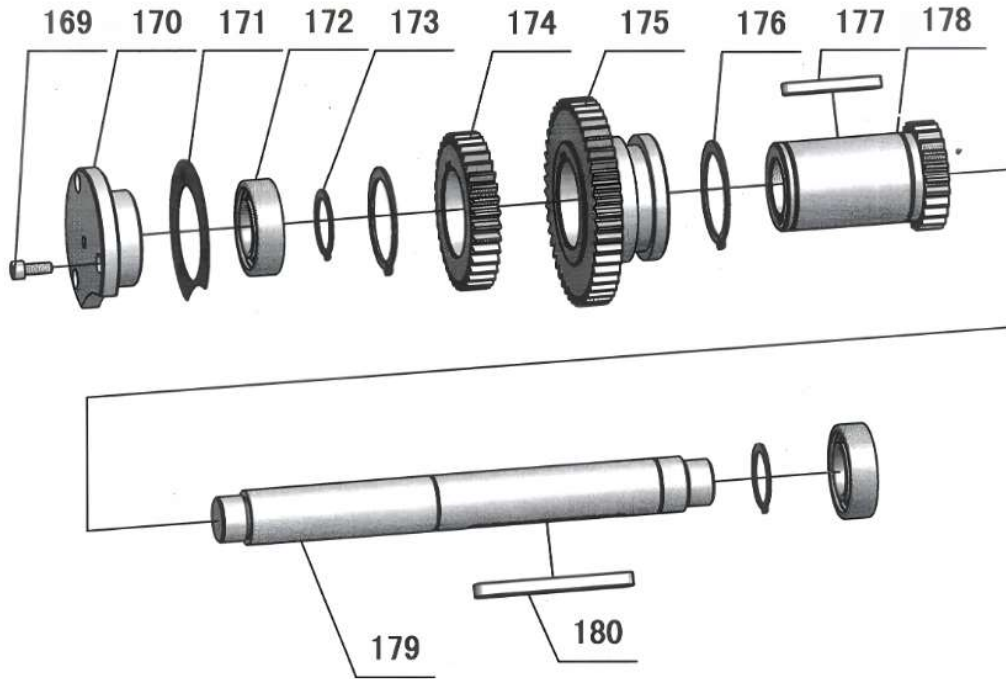

E

F

G

H

Nummer	Omschrijving	Artikelnummer	Nummer	Omschrijving	Artikelnummer
1	Screw	OND01-6001	41	Plate	OND01-6042
2	Cover Dress	OND01-6002	42	Oil Sight Glass	OND01-6043
3	Screw	OND01-6003	43	Plate	OND01-6044
4	Headstock Cover	OND01-6004	44	Plug	OND01-6045
5	Sealed Mat	OND01-6005	45	O-Ring	OND01-6046
6	Spring Pin	OND01-6006	46	Gear	OND01-6047
7	Plug	OND01-6007	47	Shaft	OND01-6048
8	Lever	OND01-6008	48	O-Ring	OND01-6049
9	Circlip	OND01-6009	49	Fix Black	OND01-6050
10	Fork	OND01-6010	50	Screw	OND01-6051
11	Shaft	OND01-6011	51	Lever	OND01-6052
12	Gear	OND01-6012	52	Lever Head	OND01-6053
13	Spring Pin	OND01-6013	53	Screw	OND01-6054
14	O-Ring	OND01-6014	54	Washer	OND01-6055
15	Shaft	OND01-6015	55	Round Head Screw	OND01-6056
16	Plug	OND01-6016	56	Fork	OND01-6057
17	Headstock	OND01-6017	57	Lever	OND01-6058
17	Headstock	OND01-6018	58	Snap Ring	OND01-6059
18	Screw	OND01-6019	59	Shaft	OND01-6060
19	Plate	OND01-6020	60	Handle	OND01-6061
20	Rivet	OND01-6021	61	Lever	OND01-6062
21	Pin	OND01-6022	62	Spring Pin	OND01-6063
22	Screw	OND01-6023	63	Fork	OND01-6064
23	O-Ring	OND01-6024	64	Lever	OND01-6065
24	Plug	OND01-6025	65	Shaft	OND01-6066
25	Plug	OND01-6026	66	Key	OND01-6067
26	Tube Fitting	OND01-6027	67	Steel Ball	OND01-6068
27	Screw	OND01-6028	68	Spring	OND01-6069
28		OND01-6029	69	Screw	OND01-6070
29	Switch bracket	OND01-6030	70	Plate	OND01-6071
30	Screw	OND01-6031	71	Nut	OND01-6072
31	Nut	OND01-6032	72	Nut	OND01-6073
32	Screw	OND01-6033	73	Pulley	OND01-6074
33	Switch bracket	OND01-6034	74	Oil Seal	OND01-6075
34	Washer	OND01-6035	75	Ball Bearing	OND01-6076
35	Socket Head Cap Screw	OND01-6036	76	Snap Ring	OND01-6077
36	Oil Plug	OND01-6037	77	Socket Head Cap Screw	OND01-6078
37	Pin	OND01-6038	78	Bearing Cap	OND01-6079
38	Socket Head Set Screw	OND01-6039	79	Bearing Seat Seal	OND01-6080
39	Screw	OND01-6040	80	Ball Bearing	OND01-6081
40	Plate	OND01-6041			