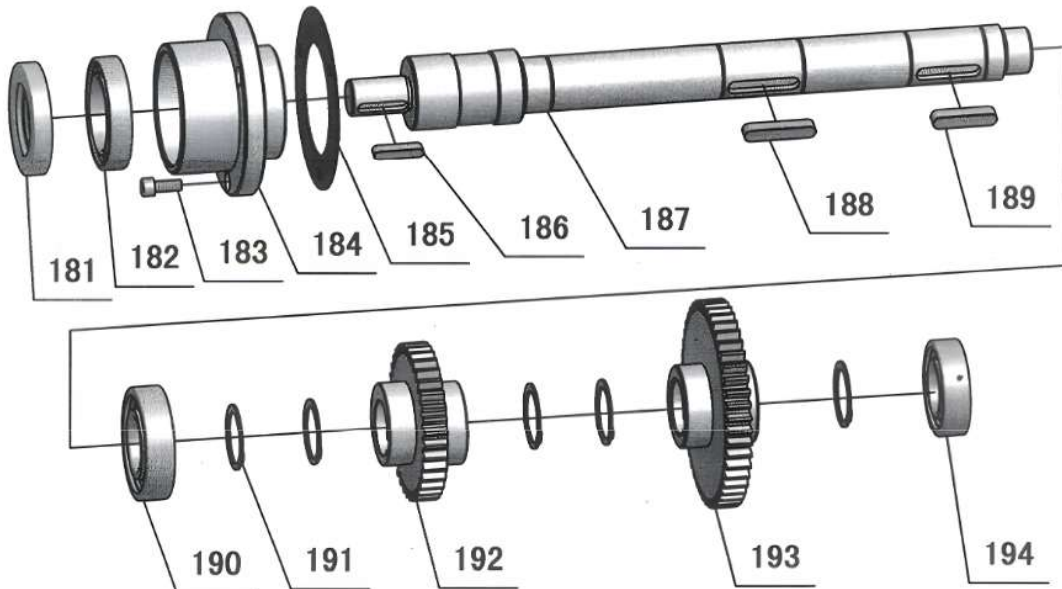

E

F

G

H

Nummer	Omschrijving	Artikelnummer	Nummer	Omschrijving	Artikelnummer
1	Screw	OND01-6001	41	Plate	OND01-6042
2	Cover Dress	OND01-6002	42	Oil Sight Glass	OND01-6043
3	Screw	OND01-6003	43	Plate	OND01-6044
4	Headstock Cover	OND01-6004	44	Plug	OND01-6045
5	Sealed Mat	OND01-6005	45	O-Ring	OND01-6046
6	Spring Pin	OND01-6006	46	Gear	OND01-6047
7	Plug	OND01-6007	47	Shaft	OND01-6048
8	Lever	OND01-6008	48	O-Ring	OND01-6049
9	Circlip	OND01-6009	49	Fix Black	OND01-6050
10	Fork	OND01-6010	50	Screw	OND01-6051
11	Shaft	OND01-6011	51	Lever	OND01-6052
12	Gear	OND01-6012	52	Lever Head	OND01-6053
13	Spring Pin	OND01-6013	53	Screw	OND01-6054
14	O-Ring	OND01-6014	54	Washer	OND01-6055
15	Shaft	OND01-6015	55	Round Head Screw	OND01-6056
16	Plug	OND01-6016	56	Fork	OND01-6057
17	Headstock	OND01-6017	57	Lever	OND01-6058
17	Headstock	OND01-6018	58	Snap Ring	OND01-6059
18	Screw	OND01-6019	59	Shaft	OND01-6060
19	Plate	OND01-6020	60	Handle	OND01-6061
20	Rivet	OND01-6021	61	Lever	OND01-6062
21	Pin	OND01-6022	62	Spring Pin	OND01-6063
22	Screw	OND01-6023	63	Fork	OND01-6064
23	O-Ring	OND01-6024	64	Lever	OND01-6065
24	Plug	OND01-6025	65	Shaft	OND01-6066
25	Plug	OND01-6026	66	Key	OND01-6067
26	Tube Fitting	OND01-6027	67	Steel Ball	OND01-6068
27	Screw	OND01-6028	68	Spring	OND01-6069
28		OND01-6029	69	Screw	OND01-6070
29	Switch bracket	OND01-6030	70	Plate	OND01-6071
30	Screw	OND01-6031	71	Nut	OND01-6072
31	Nut	OND01-6032	72	Nut	OND01-6073
32	Screw	OND01-6033	73	Pulley	OND01-6074
33	Switch bracket	OND01-6034	74	Oil Seal	OND01-6075
34	Washer	OND01-6035	75	Ball Bearing	OND01-6076
35	Socket Head Cap Screw	OND01-6036	76	Snap Ring	OND01-6077
36	Oil Plug	OND01-6037	77	Socket Head Cap Screw	OND01-6078
37	Pin	OND01-6038	78	Bearing Cap	OND01-6079
38	Socket Head Set Screw	OND01-6039	79	Bearing Seat Seal	OND01-6080
39	Screw	OND01-6040	80	Ball Bearing	OND01-6081
40	Plate	OND01-6041			