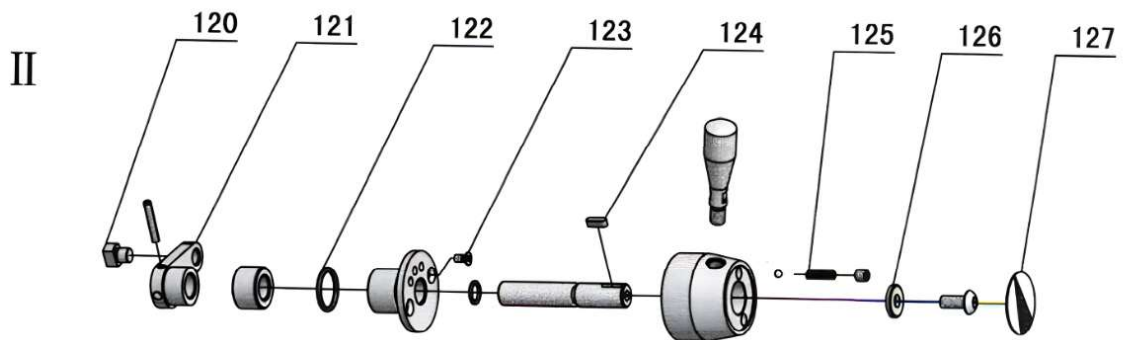

Nummer	Omschrijving	Artikelnummer	Nummer	Omschrijving	Artikelnummer
1	Fork	OND01-6219	41	Ball Bearing	OND01-6259
2	Fork	OND01-6220	42	Gear	OND01-6260
3	Fork	OND01-6221	43	Ball Bearing	OND01-6261
4	O-Ring	OND01-6222	44	Gear	OND01-6262
5	Shaft	OND01-6223	45	Key	OND01-6263
6	Top Cover	OND01-6224	46	A-Shaft	OND01-6264
7	Plate	OND01-6225	47	Gear	OND01-6265
8	Screw	OND01-6226	48	C-Shaft	OND01-6266
9	Screw	OND01-6227	49	Sealed Mat	OND01-6267
10	Screw	OND01-6228	50	Cap	OND01-6268
11	Oil Cover	OND01-6229	51	Socket Cap Screw	OND01-6269
12	Spring Pin	OND01-6230	52	Thrust Bearing	OND01-6270
13	Socket Set Screw	OND01-6231	53	Spring Pin	OND01-6271
14	Screw	OND01-6232	54	Collar-Linkage	OND01-6272
15	Screw	OND01-6233	54	Collar-Linkage	OND01-6273
16	Plate	OND01-6234	55	Screw	OND01-6274
17	Rivet	OND01-6235	56	E-Shaft	OND01-6275
18	Plate	OND01-6236	57	O-Ring	OND01-6276
19	Screw	OND01-6237	58	Ball Bearing	OND01-6277
20	Oil Sight Glass	OND01-6238	59	Gear	OND01-6278
21	Screw	OND01-6239	60	Snap Ring	OND01-6279
22	Gear Box	OND01-6240	61	Ball Bearing	OND01-6280
23	Taper Pin	OND01-6241	62	Gear	OND01-6281
24	Screw	OND01-6242	63	Gear	OND01-6282
25	Sealed Mat	OND01-6243	64	Gear	OND01-6283
26	Screw	OND01-6244	65	Gear	OND01-6284
27	Front Cover	OND01-6245	66	Gear	OND01-6285
28	Oil Plug	OND01-6246	67	Gear	OND01-6286
29	Spacer	OND01-6247	68	Gear	OND01-6287
30	TC20×42×8	OND01-6248	69	Gear	OND01-6288
31	Socket Head Cap Screw	OND01-6249	70	Gear	OND01-6289
32	Cap	OND01-6250	71	Gear	OND01-6290
33	Sealed Mat	OND01-6251	72	Gear	OND01-6291
34	Ball Bearing	OND01-6252	73	Gear	OND01-6292
35	Key	OND01-6253	74	D-Shaft	OND01-6293
36	B-Shaft	OND01-6254	75	Key	OND01-6294
37	Gear	OND01-6255	76	Ball Bearing	OND01-6295
38	Ball Bearing	OND01-6256	77	Gear	OND01-6296
39	Snap Ring	OND01-6257	78	F-Shaft	OND01-6297
40	Clutch	OND01-6258	79	Cap	OND01-6298