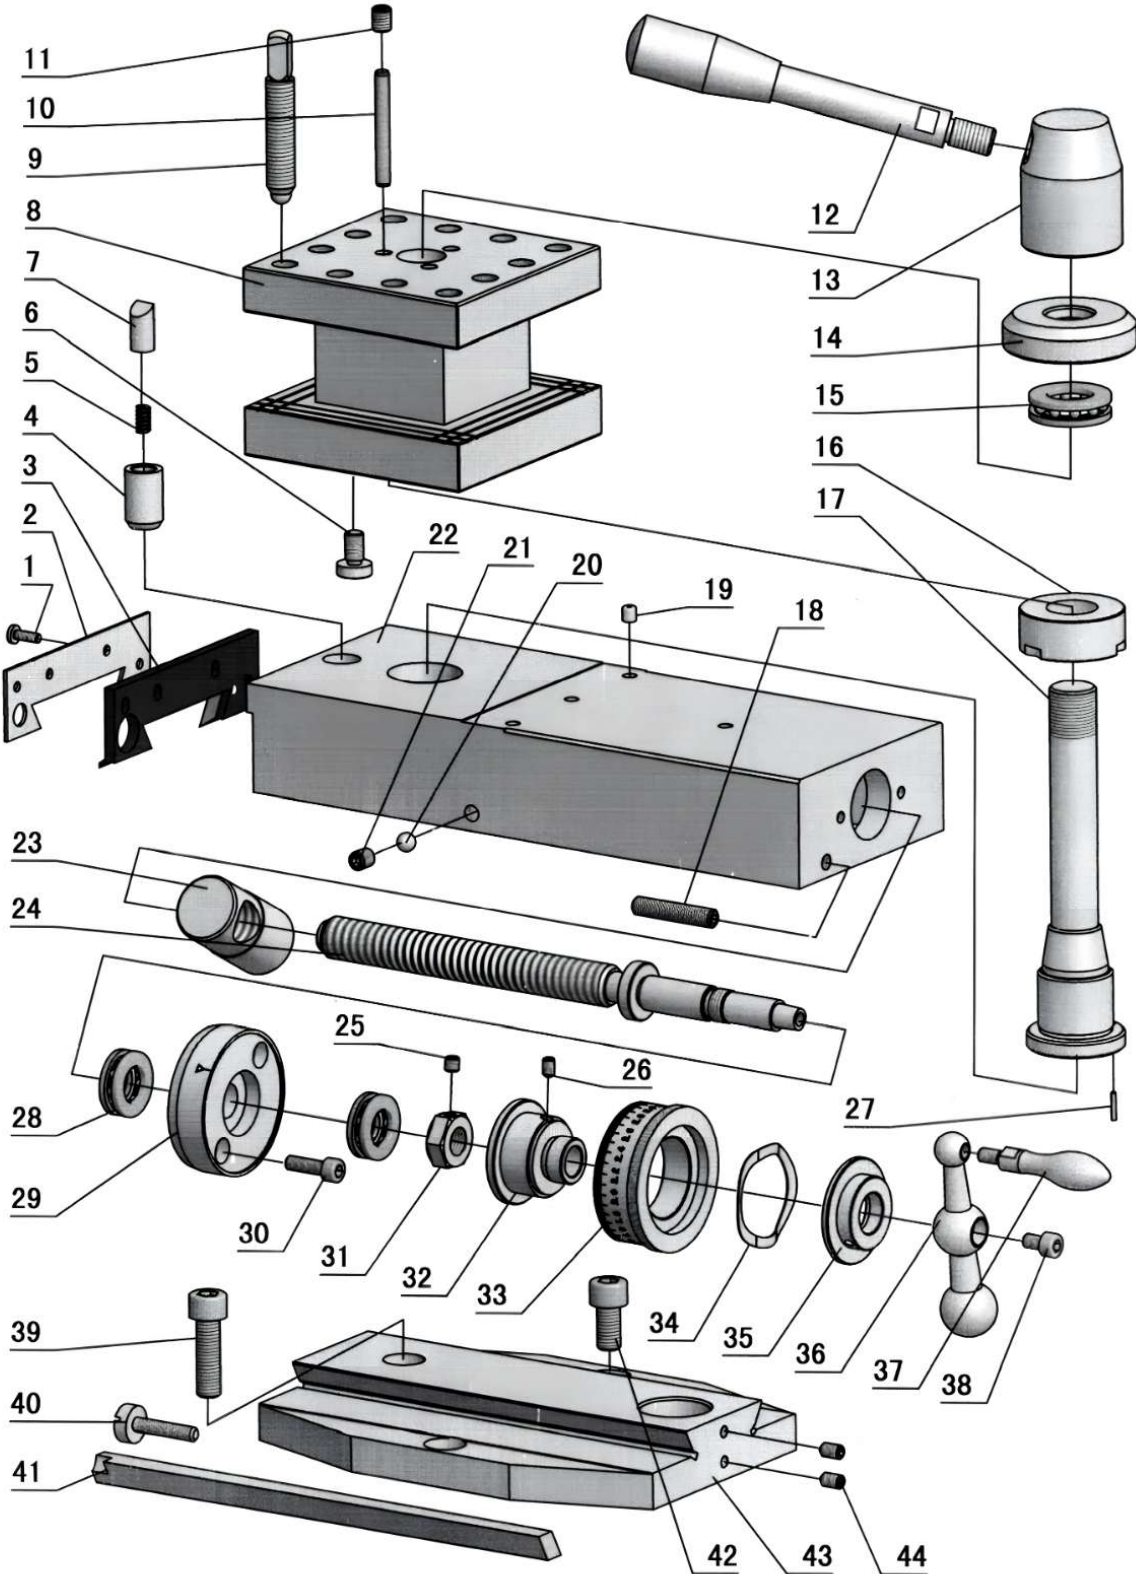

Nummer	Omschrijving	Artikelnummer	Nummer	Omschrijving	Artikelnummer
80	Sealed Mat	OND01-6299	111	Spring Pin	OND01-6330
81	Ball Bearing	OND01-6300	112	Arm	OND01-6331
82	Gear	OND01-6301	113	Spacer	OND01-6332
83	Gear	OND01-6302	114	Detent Plate	OND01-6333
84	Gear	OND01-6303	115	Shaft	OND01-6334
85	Gear	OND01-6304	116	Lever	OND01-6335
86	Gear	OND01-6305	117	Speed Change Handle	OND01-6336
87	Gear	OND01-6306	118	Screw	OND01-6337
88	Key	OND01-6307	119	Screw	OND01-6338
89	G-Shaft	OND01-6308	120	Fork	OND01-6339
90	Snap Ring	OND01-6309	121	Arm	OND01-6340
91	Gear	OND01-6310	122	O-Ring	OND01-6341
92	Ball Bearing	OND01-6311	123	Screw	OND01-6342
93	TC20×40×7	OND01-6312	124	Key	OND01-6343
94	Sealed Mat	OND01-6313	125	Spring	OND01-6344
95	Cap-Right	OND01-6314	126	Washer	OND01-6345
96	Spring Pin	OND01-6315	127	Plate	OND01-6346
97	Socket Set Screw	OND01-6316	128	Arm	OND01-6347
98	Claw-Shifter	OND01-6317	129	Speed Change Handle	OND01-6348
99	Pin	OND01-6318	130	Steel Ball	OND01-6349
100	Claw-Shifter	OND01-6319	131	Spring Pin	OND01-6350
101	Claw-Shifter	OND01-6320	132	Bevel Gear	OND01-6351
102	Claw-Shifter	OND01-6321	133	Spacer	OND01-6352
103	Claw-Shifter	OND01-6322	134	Shaft Sleeve	OND01-6353
104	Cam Shifter	OND01-6323	135	Shaft	OND01-6354
105	Spring Pin	OND01-6324	136	Key	OND01-6355
106	H-Shaft	OND01-6325	137	Selecting Dial	OND01-6356
107	Split Pin	OND01-6326	138	Plate	OND01-6357
108	H-Shaft	OND01-6327	139	Wheel	OND01-6358
109	Bevel Gear	OND01-6328			
110	O-Ring	OND01-6329			

Assemblage wagen