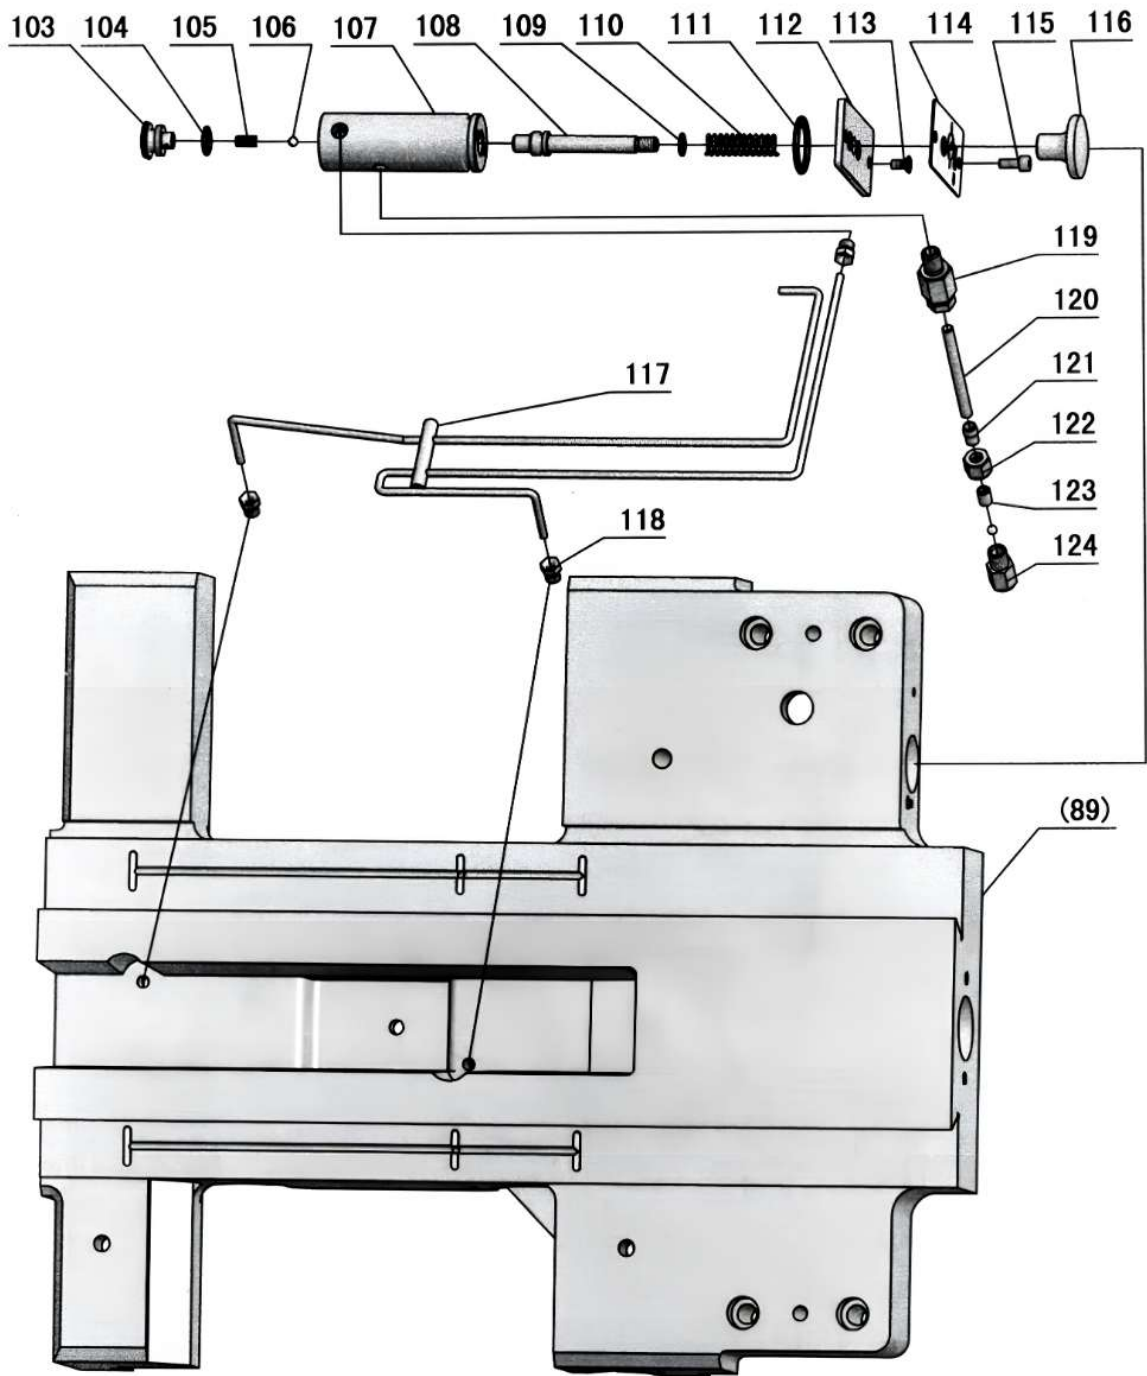

Nummer	Omschrijving	Artikelnummer	Nummer	Omschrijving	Artikelnummer
1	Screw	OND01-6359	41	Gib	OND01-6406
2	Case-Wiper	OND01-6360	42	Screw (C6251A)	OND01-6407
3	Wiper	OND01-6361	42	Screw (C6256A)	OND01-6408
4	Sleeve	OND01-6362	43	Swivel Table	OND01-6409
5	Spring	OND01-6363	43	Swivel Table	OND01-6410
6	Adjust Screw (Flat Type)	OND01-6364	44	Screw	OND01-6411
7	Round Pin	OND01-6365	45	Case-Wiper	OND01-6412
8	Four Way Tool Post	OND01-6366	46	Wiper	OND01-6413
8	Block-Tee (T Type)	OND01-6367	47	Screw	OND01-6414
9	Screw	OND01-6368	48	Indicator Dial	OND01-6415
10	Pin	OND01-6369	49	Nut	OND01-6416
11	Screw	OND01-6370	50	Cover-Cross Sliding	OND01-6417
12	Clamping Handle	OND01-6371	51	Screw	OND01-6418
13	Clamping Handle	OND01-6372	52	Socket Head Cap Screw	OND01-6419
14	Washer	OND01-6373	53	Key	OND01-6420
15	Thrust Bearing	OND01-6374	54	Cross Feed Screw (Inch)	OND01-6421
16	Sleeve (Flat Type)	OND01-6375	54	Cross Feed Screw (Metric)	OND01-6422
17	Tool Post Shaft (Flat Type)	OND01-6376	55	Nut (Metric)	OND01-6423
17	Tool Post Shaft (T Type)	OND01-6377	55	Nut (Inch)	OND01-6424
18	Screw	OND01-6378	56	Gib	OND01-6425
19	Ball Cup	OND01-6379	57	Gib	OND01-6426
20	Steel Ball	OND01-6380	58	Thrust Bearing	OND01-6427
21	Screw	OND01-6381	59	Bracket	OND01-6428
22	Compound Rest (Flat Type)	OND01-6382	60	Nut	OND01-6429
22	Compound Rest (T Type)	OND01-6383	61	Cover	OND01-6430
23	Nut (Metric)	OND01-6384	62	Handle	OND01-6431
23	Nut (Inch)	OND01-6385	63	Screw	OND01-6432
24	Screw-Compound Rest (Metric)	OND01-6386	64	Handle	OND01-6433
24	Screw-Compound Rest (Inch)	OND01-6387	65	Nut	OND01-6434
25	Screw	OND01-6388	66	Wave Type Washer	OND01-6435
26	Screw	OND01-6389	67	Cross Feed Dial (Metric)	OND01-6436
27	Spring Pin	OND01-6390	67	Cross Feed Dial (Inch)	OND01-6437
28	Thrust Bearing	OND01-6391	68	Socket Head Set Screw	OND01-6438
29	Seat Compound Rest Screw	OND01-6392	69	Screw	OND01-6439
30	Screw	OND01-6393	70	Plate	OND01-6440
31	Nut	OND01-6394	71	Bearing	OND01-6441
32	Collar	OND01-6395	72	Taper Pin	OND01-6442
33	Dial-Compound Rest (Metric)	OND01-6396	73	Screw	OND01-6443
33	Dial-Compound Rest (Inch)	OND01-6397	74	Screw	OND01-6444
34	Wave Type Washer	OND01-6398	75	Taper Pin	OND01-6445
35	Nut	OND01-6399	76	Case-Wiper	OND01-6446
36	Handle	OND01-6400	77	Clutch-Dial	OND01-6447
37	Handle	OND01-6401	78	Screw	OND01-6448
38	Screw	OND01-6402	79	Wiper	OND01-6449
39	Screw (C6251A)	OND01-6403	80	Bolt	OND01-6450
40	Screw (C6256A)	OND01-6404