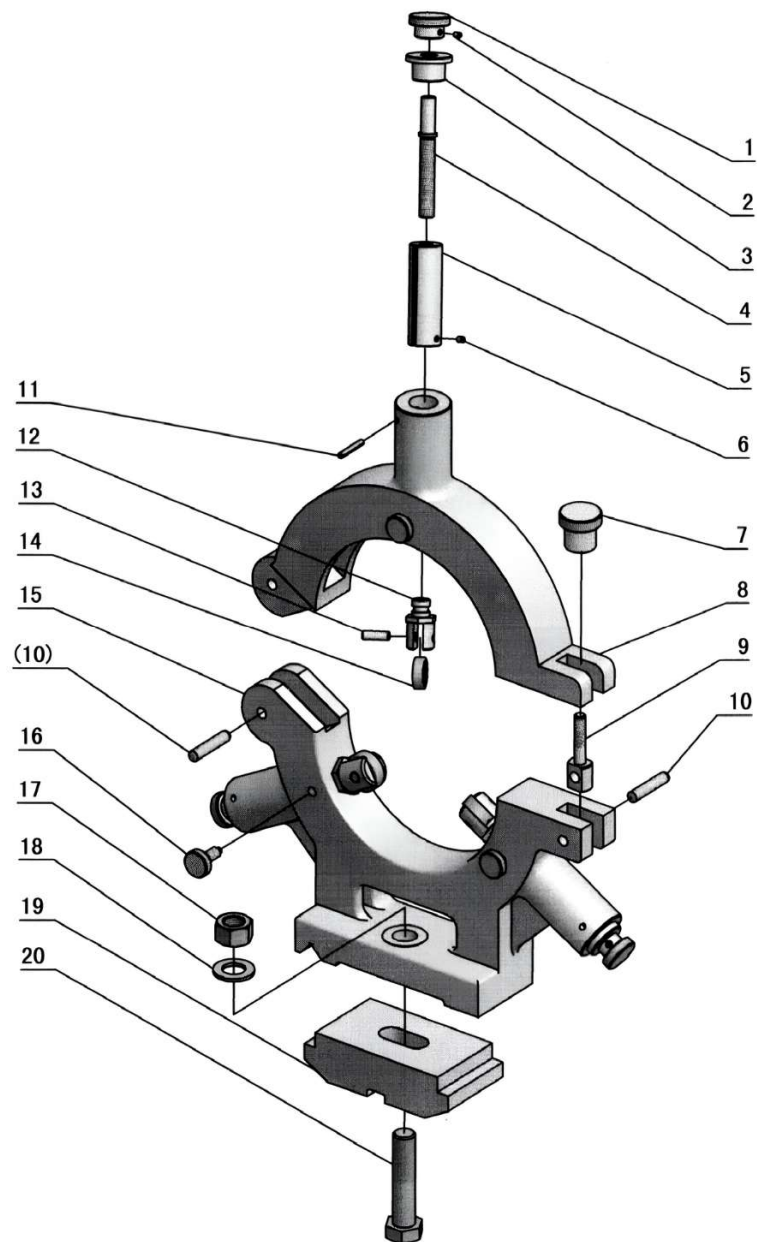

Vaste Bril

Numer	Omschrijving	Artikelnummer	Numer	Omschrijving	Artikelnummer
1	Rotate Handle	OND01-6900	12	Support Shaft	OND01-6911
2	Screw	OND01-6901	13	Pin	OND01-6912
3	Bush	OND01-6902	14	Ball Bearing	OND01-6913
4	Screw Shaft	OND01-6903	15	Downside Of Steady Rest	OND01-6914
5	Sleeve	OND01-6904	15	Downside Of Steady Rest	OND01-6915
6	Screw	OND01-6905	16	Limited Screw	OND01-6916
7	Handle	OND01-6906	17	Nut	OND01-6917
8	Upside Of Steady Rest	OND01-6907	18	Washer	OND01-6918
9	Clamping Screw	OND01-6908	19	Clamping Bracket	OND01-6919
10	Pin	OND01-6909	20	Bolt	OND01-6920
11	Spring Pin	OND01-6910