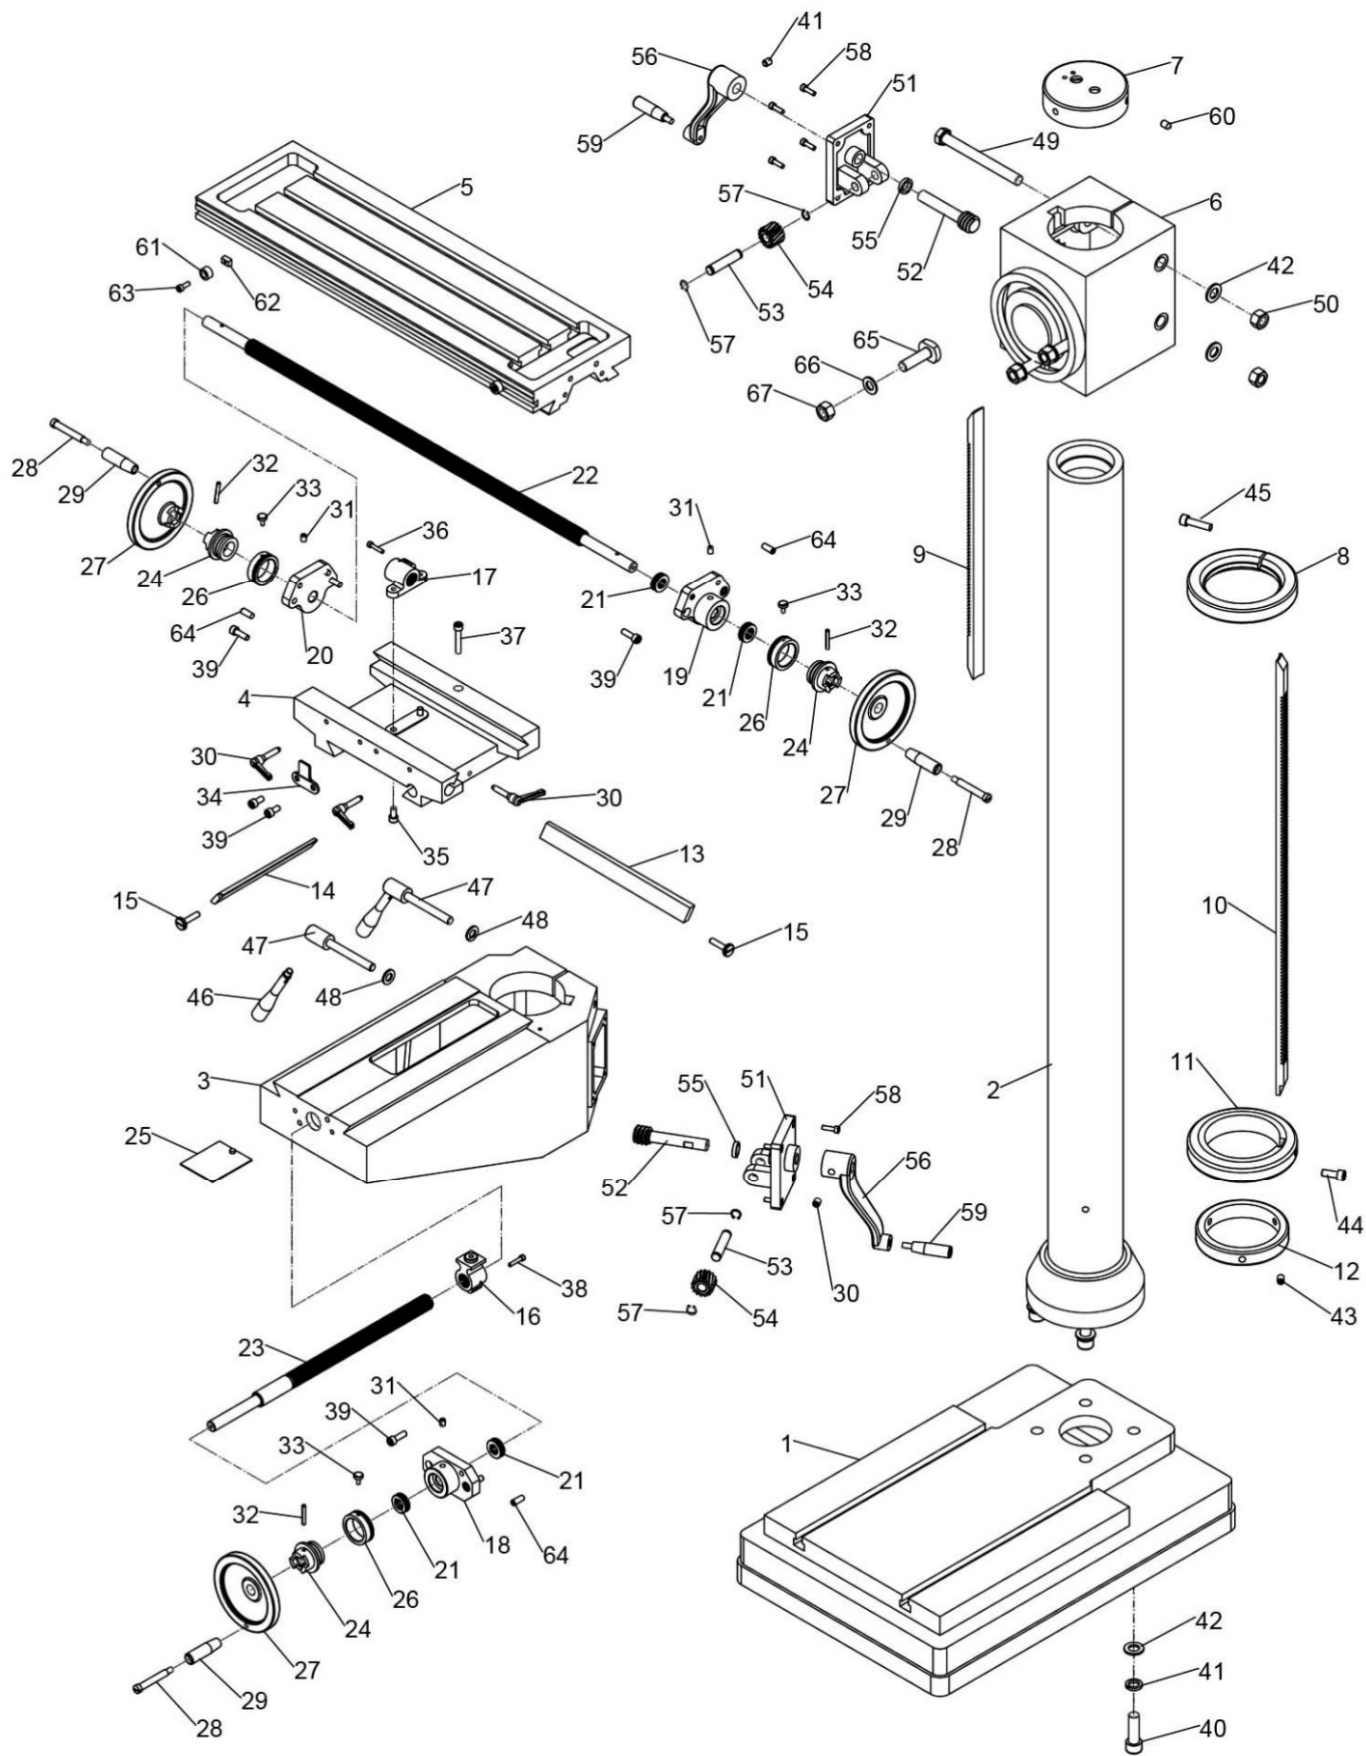

Nummer	Artikelnummer	Omschrijving	Nummer	Artikelnummer	Omschrijving
1	OND07-2120	Voet	45	OND07-2164	Bout M10x40
2	OND07-2121	Kolom	46	OND07-2165	Handvat
3	OND07-2122	Tafel	47	OND07-2166	Afstelbout
4	OND07-2123	Geleidingssupport	48	OND07-2167	Sluitring 12
5	OND07-2124	Werktafel	49	OND07-2168	Bout M16x190
6	OND07-2125	Basis	50	OND07-2169	Moer M16
7	OND07-2126	Kolom sluitdop	51	OND07-2170	Bevestiging
8	OND07-2127	Geleidingsring	52	OND07-2171	Wormwielas
9	OND07-2128	Frame	53	OND07-2172	Kleine as
10	OND07-2129	Onderste frame	54	OND07-2173	Schroefvormig Tandwiel
11	OND07-2130	Geleidingsring	55	OND07-2174	Sluitring
12	OND07-2131	Vaste ring	56	OND07-2175	Hendel
13	OND07-2132	Contraspie	57	OND07-2176	Borgring
14	OND07-2133	Contraspie	58	OND07-2177	Schroef M6x25
15	OND07-2134	Afstelschroef	59	OND07-2178	Draaiknop
16	OND07-2135	Geleidingsschroef Moer	60	OND07-2179	Schroef M8x12
17	OND07-2136	Geleidingsschroef	61	OND07-2180	Moer M6
18	OND07-2137	Support Geleidingsschroef	62	OND07-2181	Schroef M6x16
19	OND07-2138	Rechter support	63	OND07-2182	Schroef M6x16
20	OND07-2139	Linker support	64	OND07-2183	Spie 8x25
21	OND07-2140	Lager 51103	65	OND07-2184	T-bout M14x55
22	OND07-2141	Tafelschroef	66	OND07-2185	Sluitring 14
23	OND07-2142	Voetschroef	67	OND07-2186	Moer M14
24	OND07-2143	Instelknop Koppeling			
25	OND07-2144	Afdekking			
26	OND07-2145	Plaat			
27	OND07-2146	Handwiel			
28	OND07-2147	Schroef			
29	OND07-2148	Draaiknop			
30	OND07-2149	Afstelhendel			
31	OND07-2150	Olienippel			
32	OND07-2151	Spie 5x35			
33	OND07-2152	Schroef			
34	OND07-2153	Gradenmarkering			
35	OND07-2154	Schroef M8x16			
36	OND07-2155	Schroef M5x25			
37	OND07-2156	Schroef M8x45			
38	OND07-2157	Schroef M5x25			
39	OND07-2158	Schroef M8x20			
40	OND07-2159	Bout M16x50			
41	OND07-2160	Borgring 16			
42	OND07-2161	Vlakke sluitring 16			
43	OND07-2162	Schroef M10x20			
44	OND07-2163	Schroef M10x20