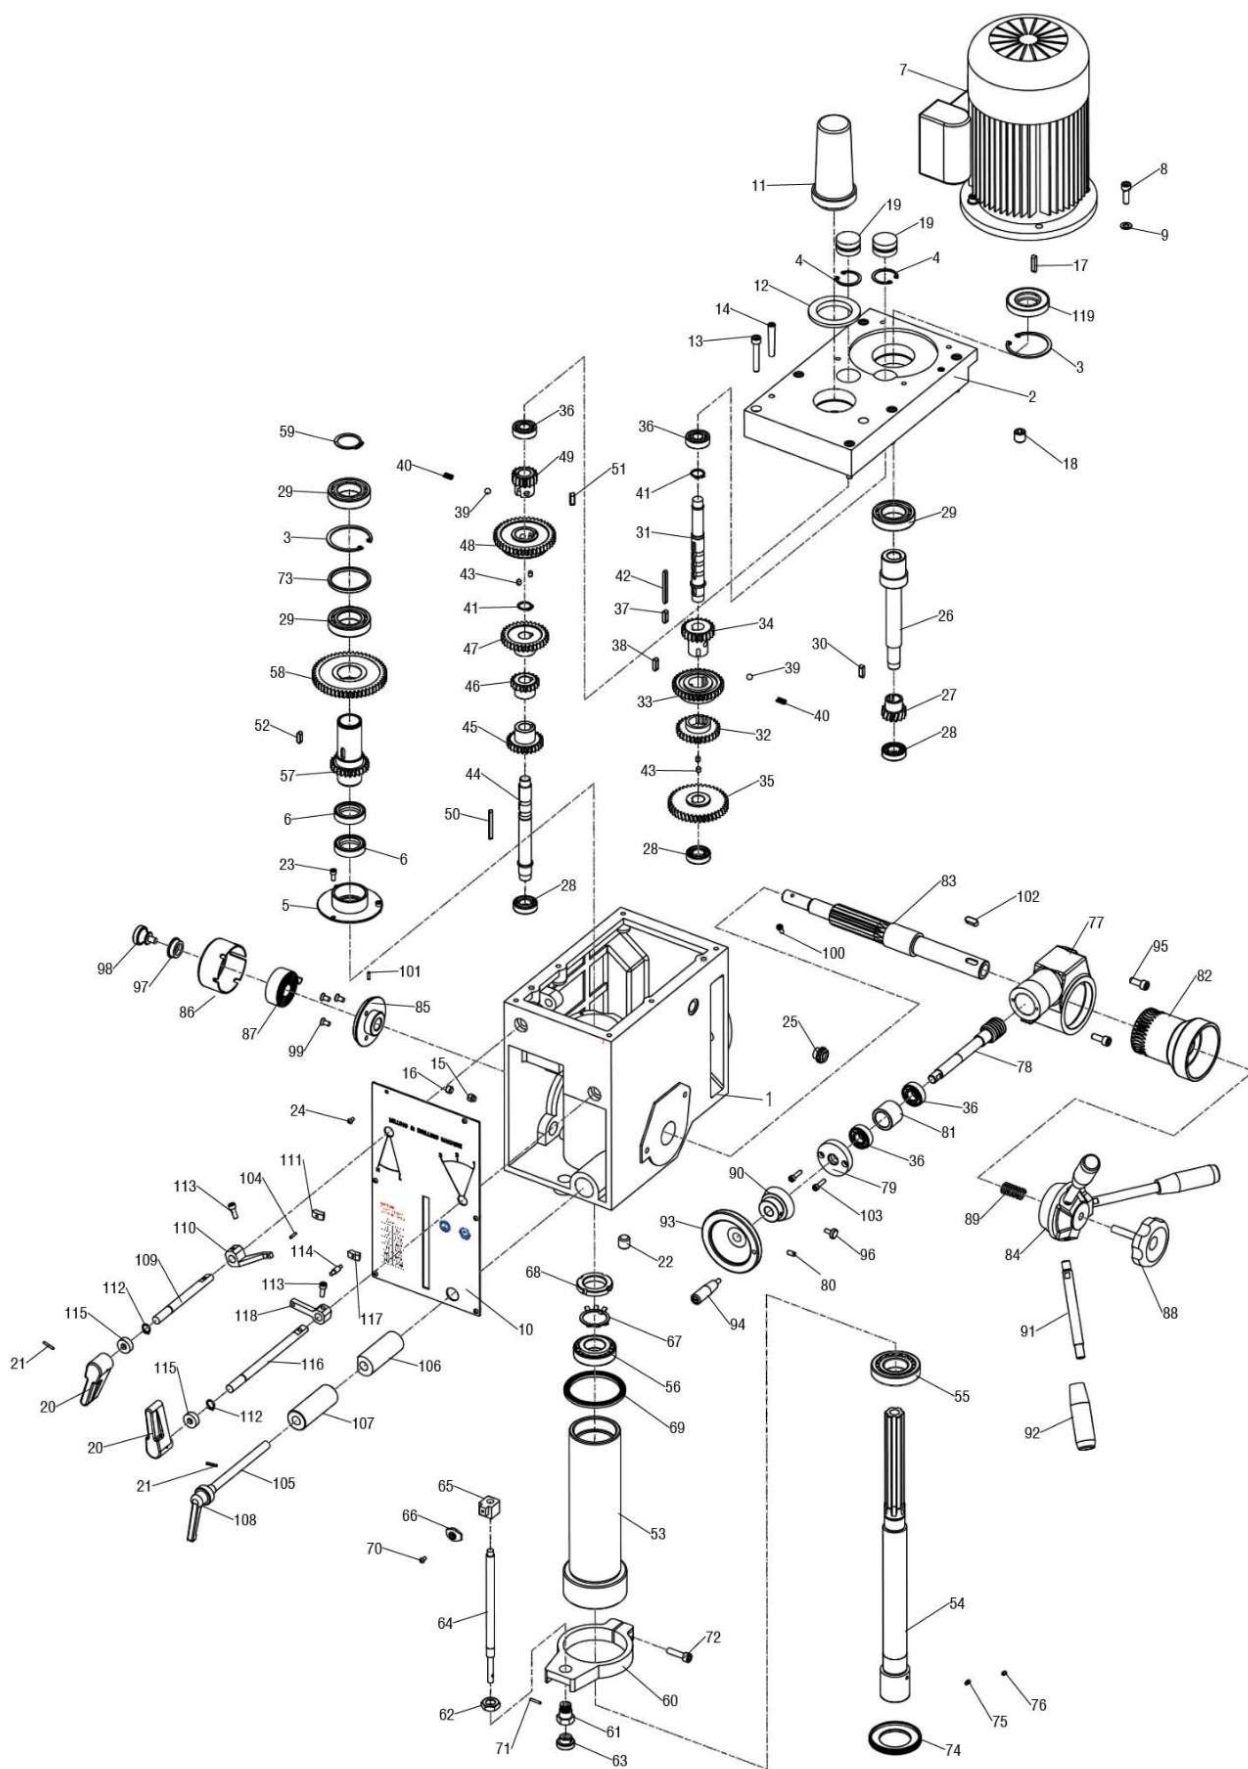

11. Onderdelenlijst

Nummer	Artikelnummer	Omschrijving	Nummer	Artikelnummer	Omschrijving
1	OND07-2001	Kop	37	OND07-2037	Spie
2	OND07-2002	Kopdeksel	38	OND07-2038	Spie
3	OND07-2003	Int. Borgring	39	OND07-2039	Kogel
4	OND07-2004	Int. Borgring	40	OND07-2040	Veer
5	OND07-2005	Luchtdichte basis	41	OND07-2041	Ext. Borgring
6	OND07-2006	Luchtdichte ring	42	OND07-2042	Spie
7	OND07-2007	Motor	43	OND07-2043	Bout
8	OND07-2008	Bout	44	OND07-2044	III As
9	OND07-2009	Sluitring	45	OND07-2045	Tandwiel Z25
10	OND07-2010	Plaat	46	OND07-2046	Tandwiel Z18
11	OND07-2011	Bout afdekking	47	OND07-2047	Tandwiel Z32
12	OND07-2012	Bout voetafdekking	48	OND07-2048	Tandwiel Z43
13	OND07-2013	Bout	49	OND07-2049	Tandwiel Z16
14	OND07-2014	Spie	50	OND07-2050	Spie
15	OND07-2015	Bout	51	OND07-2051	Spie
16	OND07-2016	Bout	52	OND07-2052	Spie
17	OND07-2017	Spie	53	OND07-2053	Spindelpinole
18	OND07-2018	Bout	54	OND07-2054	Spindel
19	OND07-2019	Dop	55	OND07-2055	Lager
20	OND07-2020	Snelheidshendel	56	OND07-2056	Lager
21	OND07-2021	Spie	57	OND07-2057	Spindelpinole Z25
22	OND07-2022	Olieplug	58	OND07-2058	Tandwiel Z53
23	OND07-2023	Bout	59	OND07-2059	Ext. Borgring
24	OND07-2024	Bout	60	OND07-2060	Voedingsvoet
25	OND07-2025	Oliepeil	61	OND07-2061	Steunvoet
26	OND07-2026	I as	62	OND07-2062	Moer
27	OND07-2027	Tandwiel Z14	63	OND07-2063	Knop
28	OND07-2028	Lager	64	OND07-2064	Stang
29	OND07-2029	Lager	65	OND07-2065	Vaste bout
30	OND07-2030	Spie	66	OND07-2066	Schaalverdeling
31	OND07-2031	II as	67	OND07-2067	Borgring
32	OND07-2032	Tandwiel Z29	68	OND07-2068	Borgmoer
33	OND07-2033	Tandwiel Z35	69	OND07-2069	Rubberen ring
34	OND07-2034	Tandwiel Z21	70	OND07-2070	Bout
35	OND07-2035	Tandwiel Z41	71	OND07-2071	Splitpen
36	OND07-2036	Lager	72	OND07-2072	Bout