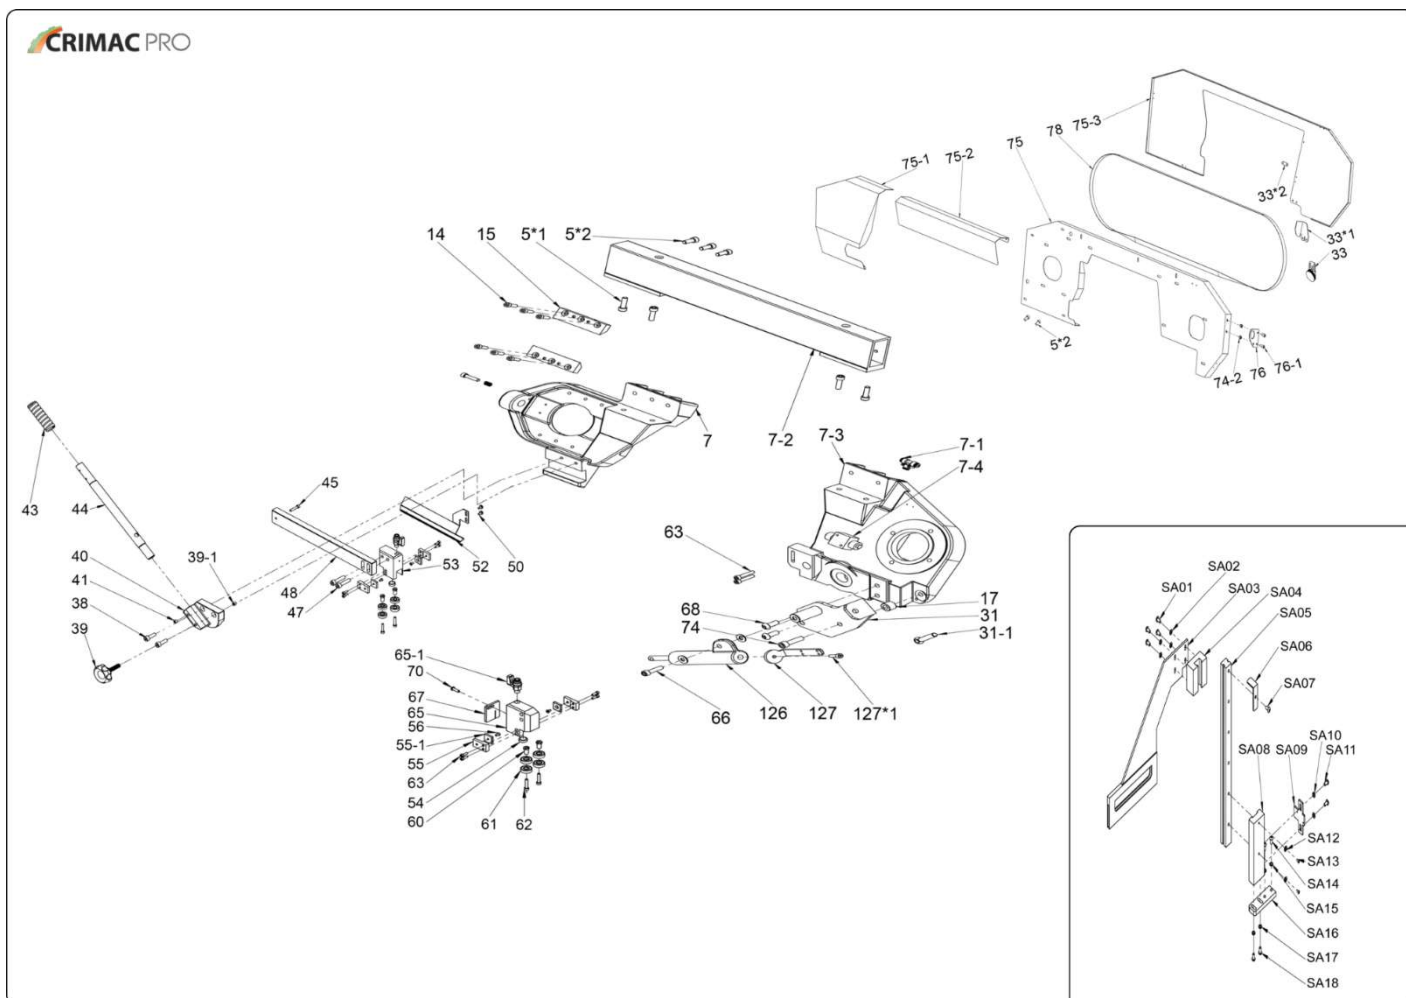

Handleiding

Lintzaagmachine Crimac PRO SCP 300-A

8. Elektrisch schema

8.1 Legende

Nummer	Omschrijving	Artikelnummer	Nummer	Omschrijving	Artikelnummer
AT	Sturing	OND03-4231	TC	Transformator SCP300A	OND03-4247
B	Naderingsschakelaar	OND03-4232	TC	Transformator SCP300M	OND03-4265
C	Condensator	OND03-4233	TV	Spanningstransformator	OND03-4248
FU	Zekering	OND03-4234	U	Frequentieomzetter	OND03-4249
KM	Overbelastingsbeveiliging	OND03-4235	V	Diode	OND03-4250
HL	Controlelamp	OND03-4236	VC	Gelijkrichter	OND03-4251
L	Lijnfilter	OND03-4237	X	Klem	OND03-4252
M	Motor	OND03-4238	XS	Steker	OND03-4253
PA	Ampèremeter	OND03-4239	XP	Contactdoos	OND03-4254
QM	Hoofdschakelaar	OND03-4240	YV	Electropneumatisch ventiel	OND03-4255
RP	Potentiometer	OND03-4241		Microswitch Ijlgang	OND03-4256
SA	Keuzeschakelaar	OND03-4242		Lamp Groen	OND03-4257
SB	Drukknop	OND03-4243		Mescontact Beschermkap	OND03-4259
SQ	Eindschakelaar	OND03-4244		AAN/UIT + Noodstopklep	OND03-4261
SP	Drukschakelaar	OND03-4245			
ST	Thermoschakelaar	OND03-4246			

9. Onderdelenlijst

Nummer	Omschrijving	Artikelnummer	Nummer	Omschrijving	Artikelnummer
SA01	Screw	OND03-4213	SA10	Washer	OND03-4222
SA02	Washer	OND03-4214	SA11	Screw	OND03-4223
SA03	Rod stop bar	OND03-4215	SA12	Screw	OND03-4224
SA04	Liner slide plate	OND03-4216	SA13	Screw	OND03-4225
SA05	Liner slide	OND03-4217	SA14	Screw	OND03-4226
SA06	Liner slide board	OND03-4218	SA15	Screw	OND03-4227
SA07	Screw	OND03-4219	SA16	Liner slide set board	OND03-4228
SA08	Liner slide suppot	OND03-4220	SA17	Washer	OND03-4229
SA09	Rod stop bar plate	OND03-4221	SA18	Screw	OND03-4230