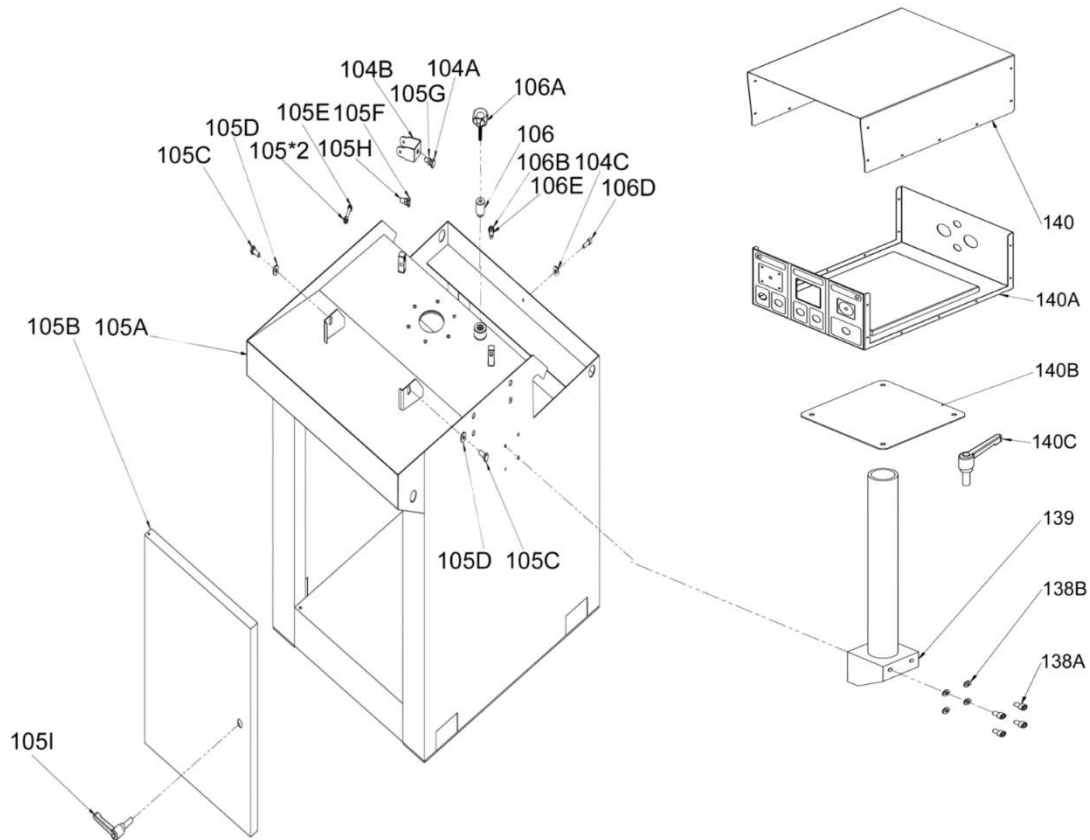

Nummer	Omschrijving	Artikelnummer	Nummer	Omschrijving	Artikelnummer
104A	Screw	OND03-4136	106	Zero Degree Fixed Board	OND03-4148
104B	45 Degree Plate	OND03-4135	106A	Handle	OND03-4149
104C	Washer	OND03-4137	106B	Capscrew	OND03-4150
105*2	Nut	OND03-4138	106D	Capscrew	OND03-4151
105A	Base	OND03-4139	106E	Nut	OND03-4152
105B	Front door	OND03-4140	138A	Screw	OND03-4203
105C	Capscrew	OND03-4141	138B	Washer	OND03-4204
105D	Washer	OND03-4142	139	Electronic box support	OND03-4202
105E	Screw	OND03-4143	140	Electronic box cover	OND03-4206
105F	Screw	OND03-4144	140A	Electronic box down cover	OND03-4207
105G	Set Nut	OND03-4145	140B	Electronic box set base	OND03-4205
105H	Nut	OND03-4146	140C	Bolt	OND03-4208
105I	Handle	OND03-4147	/	Smoorventiel	OND03-4266