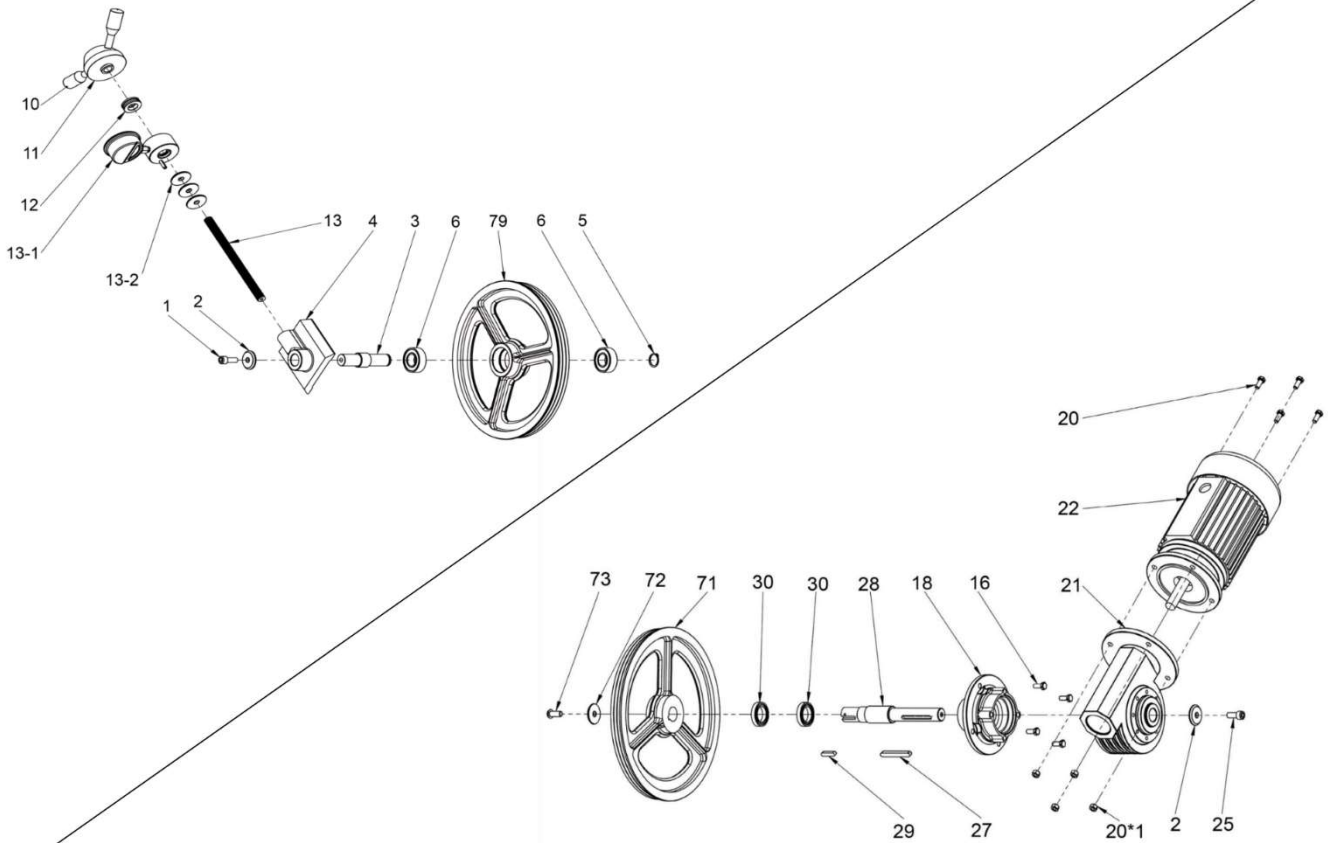

Handleiding

Lintzaagmachine Crimac PRO SCP 300-A

8. Elektrisch schema

8.1 Legende

Nummer	Omschrijving	Artikelnummer	Nummer	Omschrijving	Artikelnummer
AT	Sturing	OND03-4231	TC	Transformator SCP300A	OND03-4247
B	Naderingsschakelaar	OND03-4232	TC	Transformator SCP300M	OND03-4265
C	Condensator	OND03-4233	TV	Spanningstransformator	OND03-4248
FU	Zekering	OND03-4234	U	Frequentieomzetter	OND03-4249
KM	Overbelastingsbeveiliging	OND03-4235	V	Diode	OND03-4250
HL	Controlelamp	OND03-4236	VC	Gelijkrichter	OND03-4251
L	Lijnfilter	OND03-4237	X	Klem	OND03-4252
M	Motor	OND03-4238	XS	Steker	OND03-4253
PA	Ampèremeter	OND03-4239	XP	Contactdoos	OND03-4254
QM	Hoofdschakelaar	OND03-4240	YV	Electropneumatisch ventiel	OND03-4255
RP	Potentiometer	OND03-4241		Microswitch Ijlgang	OND03-4256
SA	Keuzeschakelaar	OND03-4242		Lamp Groen	OND03-4257
SB	Drukknop	OND03-4243		Mescontact Beschermkap	OND03-4259
SQ	Eindschakelaar	OND03-4244		AAN/UIT + Noodstopklep	OND03-4261
SP	Drukschakelaar	OND03-4245			
ST	Thermoschakelaar	OND03-4246			

Nummer	Omschrijving	Artikelnummer	Nummer	Omschrijving	Artikelnummer
1	Capscrew	OND03-4001	20	Screw	OND03-4025
2	Washer	OND03-4002	20*1	Nut	OND03-4026
3	Shaft	OND03-4003	21	Reducer	OND03-4027
4	Anchor Block	OND03-4004	22	Motor	OND03-4028
5	C-ring	OND03-4005	25	Capscrew	OND03-4029
6	Bearing	OND03-4008	27	Key	OND03-4030
10	Knob	OND03-4014	28	Output Shaft	OND03-4031
11	Blade Tension Handle	OND03-4015	29	Key	OND03-4032
12	Big Washer	OND03-4016	30	Bearing	OND03-4033
13	Lead Screw	OND03-4017	71	Drive Wheel	OND03-4072
13-1	Tension gauge	OND03-4018	72	Washer	OND03-4073
13-2	Washer	OND03-4019	73	Screw	OND03-4074
16	Capscrew	OND03-4022	79	Idler Wheel	OND03-4086
18	Reducer Block	OND03-4024			