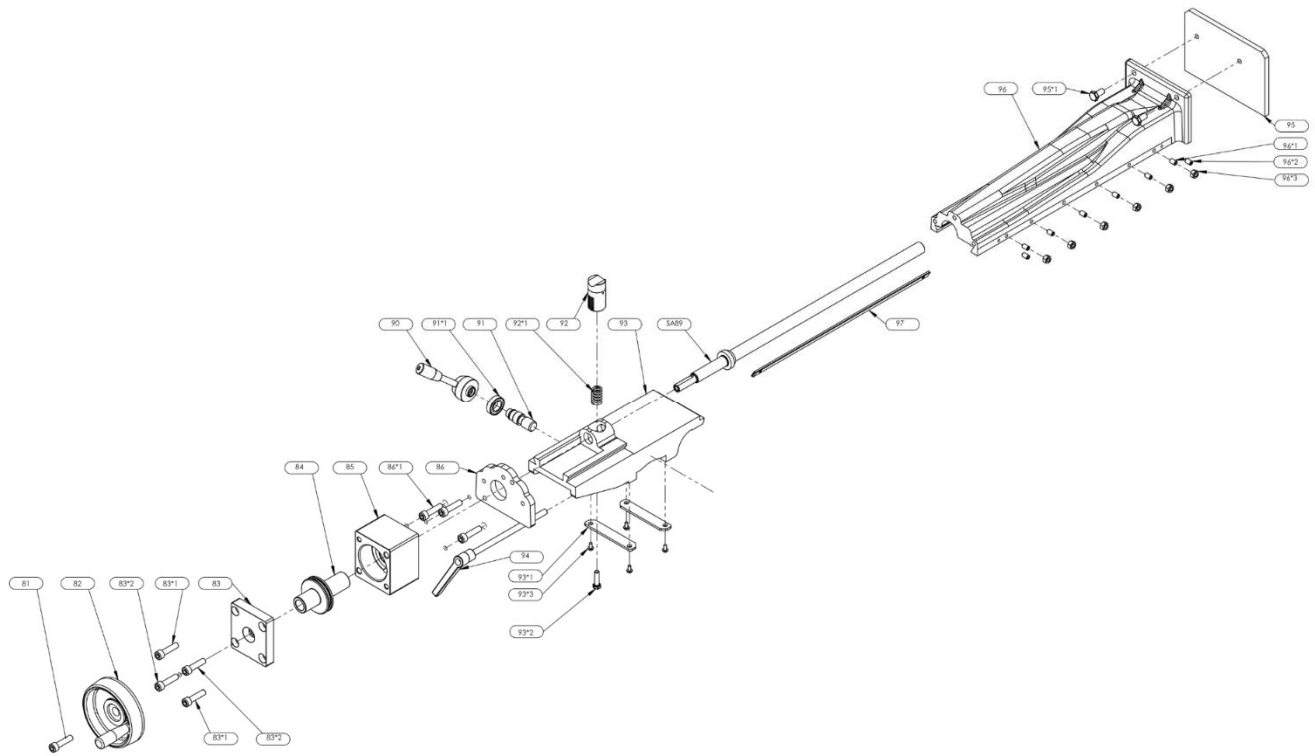

Nummer	Omschrijving	Artikelnummer	Nummer	Omschrijving	Artikelnummer
81	Screw	OND03-4089	92*1	Leadscrew Spring	OND03-4103
82	Wheel	OND03-4090	93	Moveable Vise Jaw Bracket	OND03-4104
83	Vice cover plug	OND03-4092	93*1	Moveable DownVise Jaw Bracket	OND03-4105
83*1	Screw	OND03-4093	93*2	Set screw	OND03-4106
83*2	Screw	OND03-4094	93*3	Screw	OND03-4107
84	Vise shaft	OND03-4091	94	Knob	OND03-4108
85	Vice cover plug	OND03-4095	89	Leadscrew	OND03-4098
86	Vise Handle Fixed Board	OND03-4096	95	Vise Plate	OND03-4109
86*1	Cap Screw	OND03-4097	95*1	Screw	OND03-4110
90	Vise Handle Set	OND03-4099	96	Vise Cover	OND03-4111
91*1	Vise Handle Rod	OND03-4100	96*1	Screw	OND03-4112
91	Bearing	OND03-4101	96*2	Spring pin	OND03-4113
92	Leadscrew Copper	OND03-4102	96*3	Nut	OND03-4114