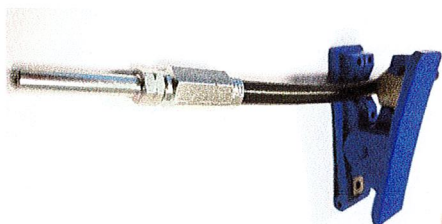

NIEUW!!!

ILCL301G Infraclub Smeersystemen Box

Voordelen:

- Eenvoudig bij te vullen middels bijgevoegde kaartoverzicht.
- Tijdbesparend door alles bij de hand te hebben inclusief een slangknipper

Bestaat uit:

- Kunststof professionele assortimentskoffer
- 301 items van 25 verschillende soorten onderdelen

Details:

- Elk vak is voorzien van een art. code
- Altijd de juiste koppelingen bij de hand voor (nood)reparaties aan vetsmeersystemen of handsmering op afstand aan te brengen.

Eigenschappen:

- Kunststof assortimentskoffer (25-vaks) gevuld met de meest voorkomende koppelingen en onderdelen voor stationaire en mobile vetsmeersystemen voor HD smeerslang en 6 mm leidingen.

€ 699,- ex. BTW