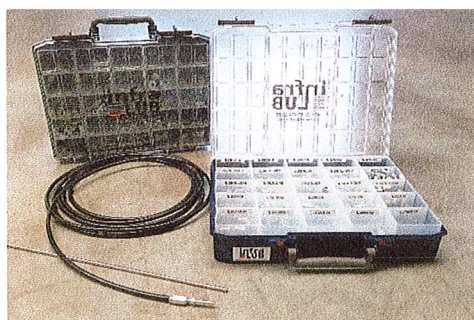

NIEUW!!!

ILCL301G Infraclub Smeersystemen Box

Voordelen:

- Eenvoudig bij te vullen middels bijgevoegde kaartoverzicht.
- Tijdbesparend door alles bij de hand te hebben inclusief een slangknipper

Bestaat uit:

- Kunststof professionele assortimentskoffer
- 301 items van 25 verschillende soorten onderdelen

Details:

- Elk vak is voorzien van een art. code
- Altijd de juiste koppelingen bij de hand voor (nood)reparaties aan vetsmeersystemen of handsmering op afstand aan te brengen.

Eigenschappen:

- Kunststof assortimentskoffer (25-vaks) gevuld met de meest voorkomende koppelingen en onderdelen voor stationaire en mobile vetsmeersystemen voor HD smeerslang en 6 mm leidingen.

€ 699,- ex. BTW