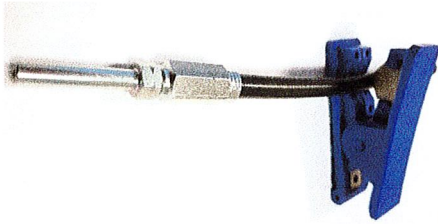

NIEUW!!!

ILCL170G Infralub Smeersystemen Box

Voordelen:

- Eenvoudig bij te vullen middels bijgevoegde kaartoverzicht.
- Tijdsbesparend door alles bij de hand te hebben inclusief een slangknipper

Bestaat uit:

- Kunststof professionele assortimentskoffer
- 170 items van 25 verschillende soorten onderdelen

Details:

- Elk vak is voorzien van een art. code
- Altijd de juiste koppelingen bij de hand voor (nood)reparaties aan vetsmeersystemen of handsmering op afstand aan te brengen.

Eigenschappen:

- Kunststof assortimentskoffer (25-vaks) gevuld met de meest voorkomende koppelingen en onderdelen voor stationaire en mobile vetsmeersystemen voor HD smeerslang en 6 mm leidingen.

€ 399,- ex. BTW