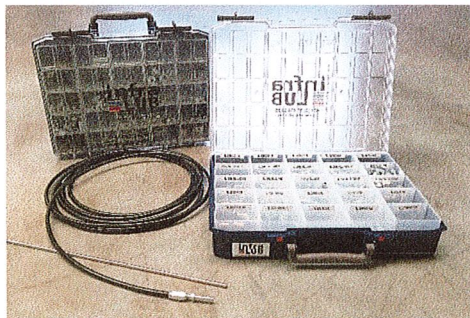

NIEUW!!!

ILCL170G Infralub Smeersystemen Box

Voordelen:

- Eenvoudig bij te vullen middels bijgevoegde kaartoverzicht.
- Tijdsbesparend door alles bij de hand te hebben inclusief een slangknipper

Bestaat uit:

- Kunststof professionele assortimentskoffer
- 170 items van 25 verschillende soorten onderdelen

Details:

- Elk vak is voorzien van een art. code
- Altijd de juiste koppelingen bij de hand voor (nood)reparaties aan vetsmeersystemen of handsmering op afstand aan te brengen.

Eigenschappen:

- Kunststof assortimentskoffer (25-vaks) gevuld met de meest voorkomende koppelingen en onderdelen voor stationaire en mobile vetsmeersystemen voor HD smeerslang en 6 mm leidingen.

€ 399,- ex. BTW