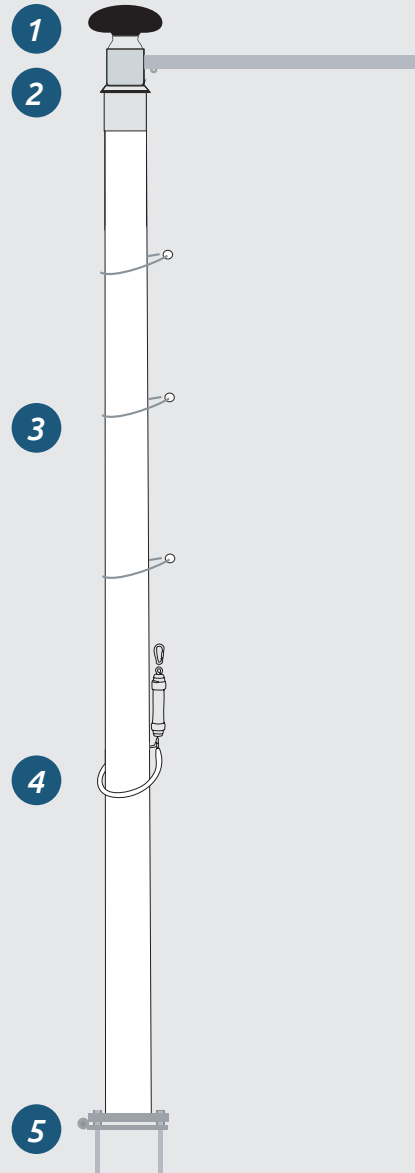

# VLAGGENMAST MET VASTE BANIERUITHOUDER

## *Polyester glasvezelversterkte kwaliteitsmast*

- Door en door wit gepigmenteerd RAL 9010
- Geproduceerd onder ISO 9001 & ISO 14001
- Conisch verloop
- 6mm wanddikte
- UV-bestendig

### **1. Roterende Sierknop**

(Voorkomt dat de vlag om de mast heen wikkelt)

### **4. Contragewicht**

(Voor het strak houden van de verticale kant van de banier)