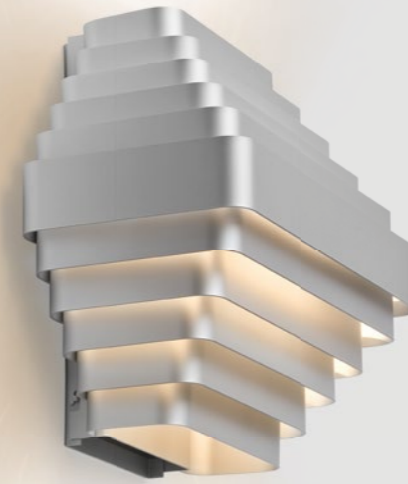

J.J.W.
WALL SURFACE

01

2x QA60 max.53W | E27
220-240VAC | 50-60Hz
aluminium lacquered

2.92kg IP20 0-90°

	CODE
	2054E8S0
	2054E8G0

OPTIONAL

QA60 LED E27 6W

	CODE
2200K 400lm	9003E109
2700K 550lm	9003E125