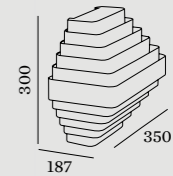

J.J.W.
WALL SURFACE

01

2x QA60 max.53W | E27
220-240VAC | 50-60Hz
aluminium lacquered

2.92kg IP20 0-90°

	CODE
	2054E8S0
	2054E8G0

OPTIONAL

QA60 LED E27 6W

	CODE
2200K 400lm	9003E109
2700K 550lm	9003E125