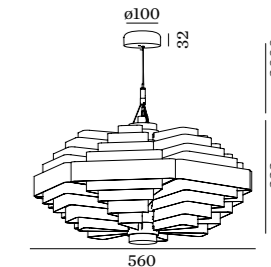

04

6x QA60 max.53W | E27
220-240VAC | 50-60Hz
aluminium lacquered

4.50kg IP20

CODE
2052E8S0
2052E8G0

OPTIONAL

QA60 LED E27 6W

CODE
2200K 400lm 9003E109
2700K 550lm 9003E125

more lamps and specs on page 472

042

6x QA60 max.53W | E27
220-240VAC | 50-60Hz
aluminium lacquered

8.10kg IP20

CODE
2056E8S0
2056E8G0

OPTIONAL

QA60 LED E27 6W

CODE
2200K 400lm 9003E109
2700K 550lm 9003E125

more lamps and specs on page 472