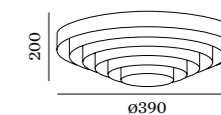

VISUALISATION

J.J.W.
CEILING SURFACE

03

3x QA60 max. 53W | E27
220-240VAC | 50-60Hz
aluminium lacquered

4.00kg IP20 $\pm 0,9^\circ$

	CODE
	2051E8S0
	2051E8G0

OPTIONAL

QA60 LED E27 6W