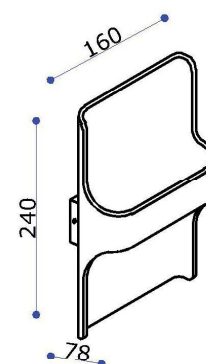

DALLAS

IP54 CRI90 

Fitting/lichtbron (incl.):
Geïntegreerd LED
LED 2xAC8W 2700K 2x720lm

Uitvoering:
Wit

Materiaal:
Aluminium

Artikelnummers:
WL DALLAS WI

Afmeting(en):
LxBxH: 16x7,8x24cm

EAN:
8719831734061

DALLAS

IP54 CRI90 

Fitting/lichtbron (incl.):
Geïntegreerd LED
LED 2xAC8W 2700K 2x720lm

Uitvoering:
Zwart

Materiaal:
Aluminium

Artikelnummers:
WL DALLAS ZW-GO

Afmeting(en):
LxBxH: 16x7,8x24cm

EAN:
8719831734078