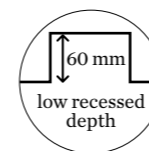

0.40kg IP20 0.3° P A 35°

87x176 60° 355° 60 4-23

	CODE
	164161W
	164161B
	164161K

LIGHT COLOUR	LUMEN CRI	CODE
2700K	440 >90	3
3000K	470 >90	5

	CODE
	164261W
	164261B
	164261K

LIGHT COLOUR	LUMEN CRI	CODE
2700K	2x440 >90	3
3000K	2x470 >90	5