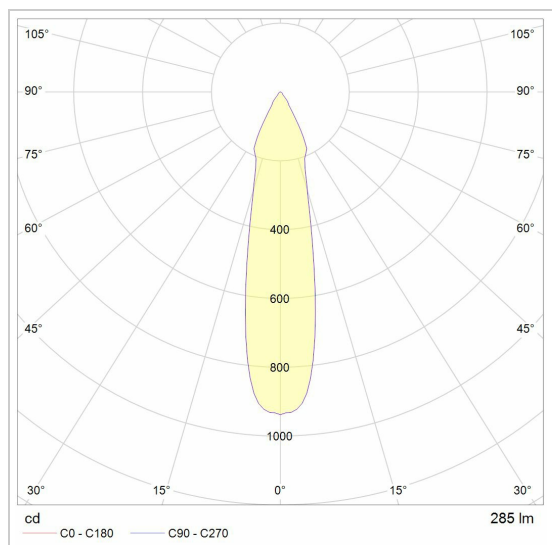

Lichtdistributie