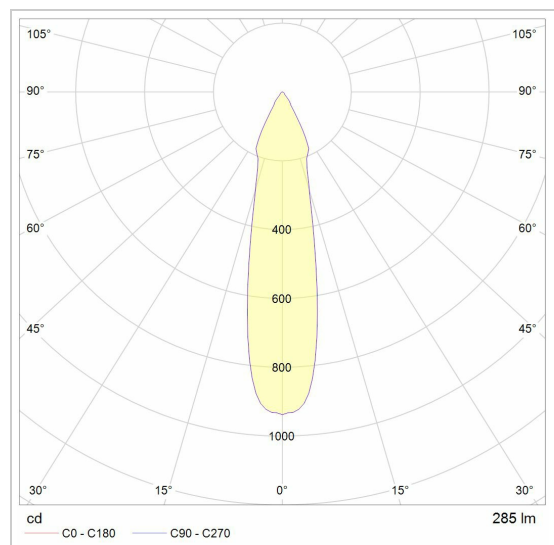

Light distribution