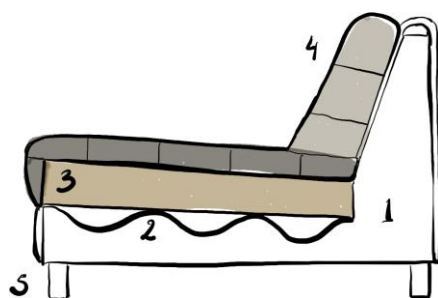

GINGER

Model: Almond

Afgebeeld: Longchair + 3-zits AR

3- zits met arm li. of re.

B- 198 cm.
H- 74 cm.
D- 95 cm.

longchair li. / re.

B- 95 cm.
H- 74 cm.
D- 246 cm.

2,5 zits met arm li. of re.

B- 178 cm.
H- 74 cm.
D- 95 cm.

2-zits met arm li. of re.

B- 158 cm.
H- 74 cm.
D- 95 cm.

3,5-zits

B- 238 cm.
H- 74 cm.
D- 95 cm.

3-zits

B- 221 cm.
H- 74 cm.
D- 95 cm.

2,5-zits

B- 201 cm.
H- 74 cm.
D- 95 cm.

Zithoogte/diepte: 44 / 62 cm.

Verbinding van elementen d.m.v. zogenaamde 'krokodillen'.

Verklaring van doorsnee tekening:

- 1) Romp: Houtvezelplaat, hardhout
- 2) Zitvering: Nosag veren
- 3) Zitvulling: Polyetherschuim HR 30, afgedekt met dacron
- 4) Rugvulling: Polyetherschuim T 18 / Rugvering: singels
- 5) Poten: Metaal zwart 15 cm