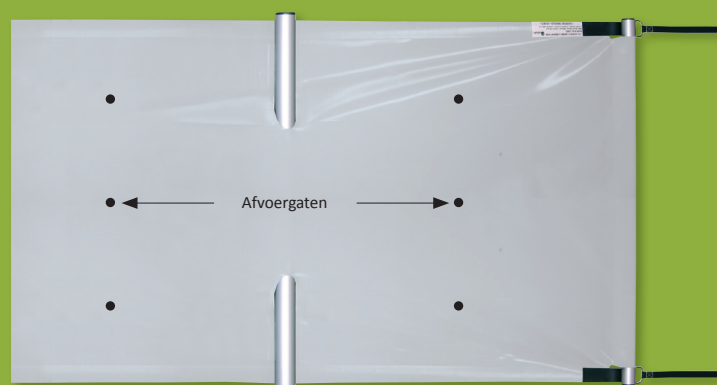

Afdekkingen met staven 

EASY Top

Veilig, kwalitatief, duurzaam

Ondoorschijnende afdekking

Houten zwembaden

Zwembadoppervlak $\leq 5 \times 11,5$ m

Gewicht per m² 1,10 kg

Spansysteem op riem

Afwerking met gelaste riem

Schuurweerstand

Antiblaadjes- en antihefsysteem

Afgestompte hoeken

Stof SUPERBLACK Evolution

www.albiges.com

EASY Top

Uitstekende prijs.

De EASY Top is een afdekking met staven die functionaliteit combineert met een hoogwaardige afwerking. Ze is ontworpen om uw zwembad optimaal te beschermen en kan het hele jaar door gebruikt worden.

1 Eenvoudig gebruik

Het oprollen gebeurt langs de rechterzijde met een hendel of zonder moeite met de ROLLTROT²-motor.

2 Eenvoudige en snelle installatie

slechts 3 roestvrijstalen ratels voor een perfect aangespannen afdekking.