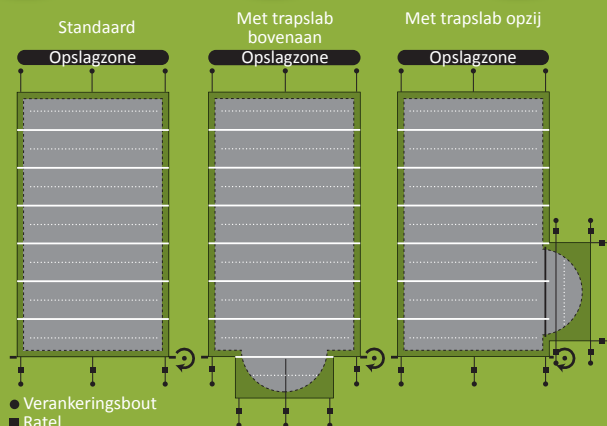

Afdekkingen met staven 

EASY Top

Veilig, kwalitatief, duurzaam

Ondoorschijnende afdekking

Houten zwembaden

Zwembadoppervlak $\leq 5 \times 11,5$ m

Gewicht per m² 1,10 kg

Spansysteem op riem

Afwerking met gelaste riem

Schuurweerstand

Antiblaadjes- en antihefsysteem

Afgestompte hoeken

Stof SUPERBLACK Evolution

www.albiges.com

EASY Top

Uitstekende prijs.

De EASY Top is een afdekking met staven die functionaliteit combineert met een hoogwaardige afwerking. Ze is ontworpen om uw zwembad optimaal te beschermen en kan het hele jaar door gebruikt worden.

1 Eenvoudig gebruik

Het oprollen gebeurt langs de rechterzijde met een hendel of zonder moeite met de ROLLTROT²-motor.

2 Eenvoudige en snelle installatie

slechts 3 roestvrijstalen ratels voor een perfect aangespannen afdekking.