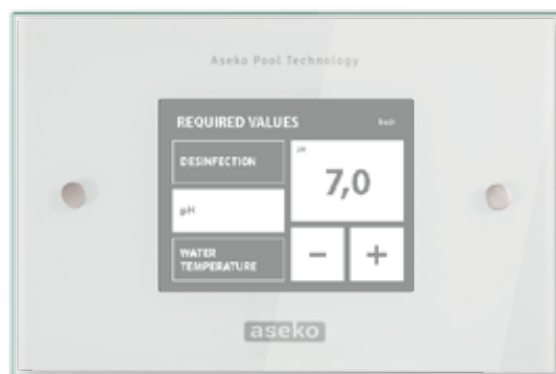

Webtoepassing

Webtoepassing voor gedetailleerde controle van water kwaliteit door het gebruik van overzichtelijke grafieken. Toont alle gemeten gegevens en ingrepen tot 30 dagen terug. Alle operaties worden in realtime gevolgd.

Vrije chloor sonde

De nauwkeurigste vrije chloorsonde, lange Levensduur en eenvoudig onderhoud.

Externe touchscreen

Externe weergave nu met touchscreen, meting van temperatuur en vochtigheid. En veel meer functies dan voorheen. Voor bewaking van uw zwembadwater in het zwembad zelf in plaats van direct op het ASIN Aqua apparaat.

* Enkel voor Watersens Net

WaterSens PRO

WATERSENS PRO is een compleet doseersysteem dat automatisch volgende parameters van het zwembadwater regelt: pH, vrije chloor, totale chloor redox potentiaal, temperatuur, waterniveau en tijdsinstellingen.