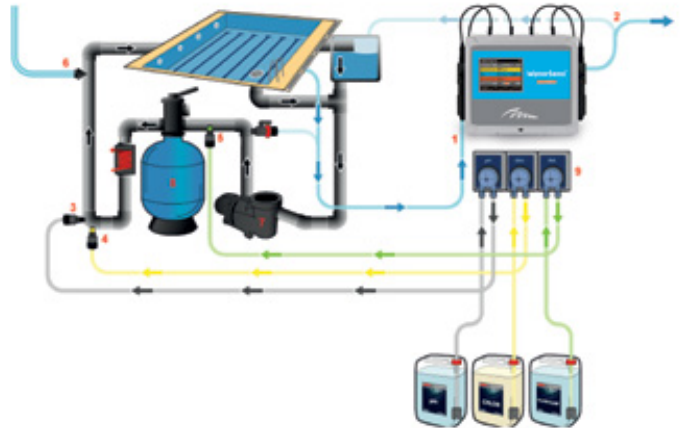

Webtoepassing

Webtoepassing voor gedetailleerde controle van water kwaliteit door het gebruik van overzichtelijke grafieken. Toont alle gemeten gegevens en ingrepen tot 30 dagen terug. Alle operaties worden in realtime gevolgd.

* Enkel voor Watersens Net

WaterSens PRO

WATERSENS PRO is een compleet doseersysteem dat automatisch volgende parameters van het zwembadwater regelt: pH, vrije chloor, totale chloor redox potentiaal, temperatuur, waterniveau en tijdsinstellingen.

Waterniveau

De niveau regeling werkt met een onderdompelbare niveau sensor. 4 waterniveaus worden gecontroleerd: de overloop veiligheid, boven en onder niveau, en grond niveau. Water toevoer wordt geregeld door een electroventiel.