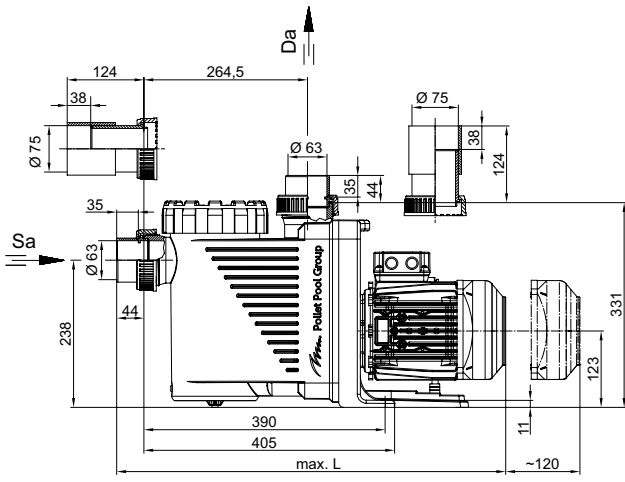

PPG Pomp Deluxe VS

POMPEN MET VARIABELE SNELHEID