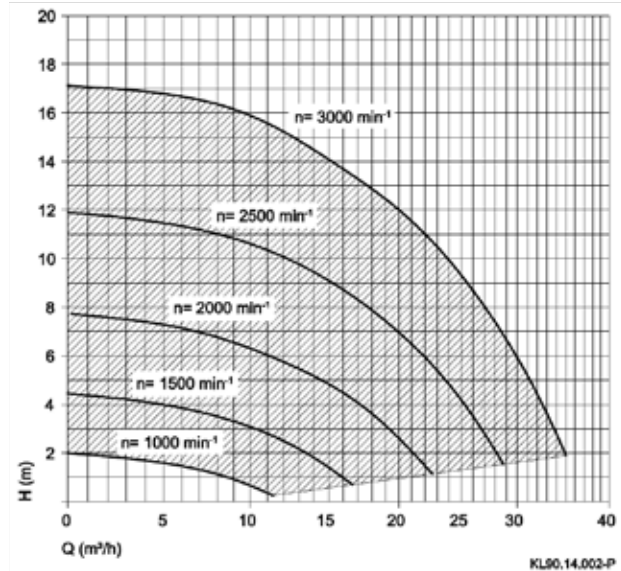

Bekijk onze instructiefilm

PPG Pomp Deluxe VS

POMPEN MET VARIABELE SNELHEID

POWERED BY SPECK

- Powered by Speck, exclusief voor PPG

VOORDELEN

- Alleen voor de professionele zwembadbouwer
- Sleutel voor gemakkelijk openen van de voorfilter deksel
- Nieuwe, zeer efficiënte constructie.
- Hoger water debiet met een lagere energie consumptie