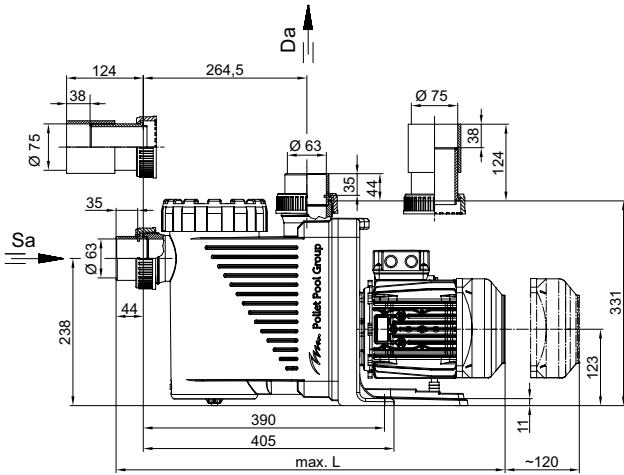

PPG Pomp Deluxe VS

TRADITIONELE POMPEN

W90.14.000-P