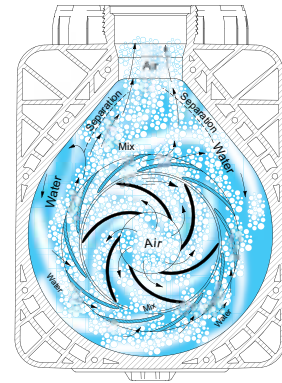

Bekijk onze instructiefilm

PPG Pomp Deluxe VS

POMPEN MET VARIABELE SNELHEID

POWERED BY SPECK

- Powered by Speck, exclusief voor PPG

VOORDELEN

- Alleen voor de professionele zwembadbouwer
- Sleutel voor gemakkelijk openen van de voorfilter deksel
- Nieuwe, zeer efficiënte constructie.
- Hoger water debiet met een lagere energie consumptie