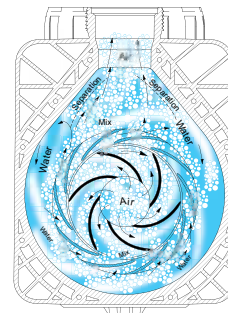

VOORDELEN

- Ook verkrijgbaar in variabele snelheid versie
- Alleen voor de professionele zwembadbouwer
- Sleutel voor gemakkelijk openen van de voorfilter
- Nieuwe, zeer efficiënte constructie.
- Hoger water debiet met een lagere energie consumptie