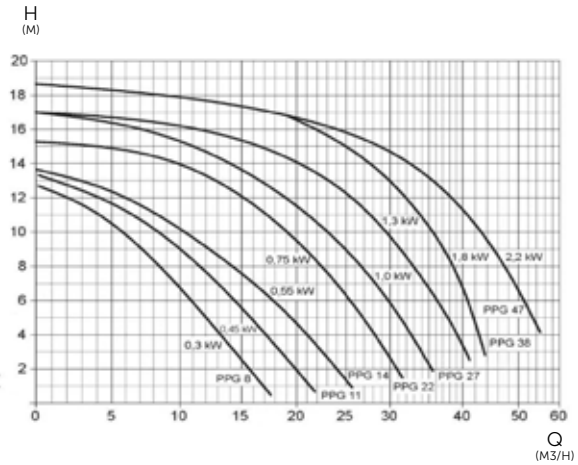

PPG Pomp Deluxe VS

TRADITIONELE POMPEN

W90.14.000-P

EIGENSCHAPPEN

- Grote voorfilter voor eenvoudige reiniging
- Interne afvoer
- Geen breukgevaar
- UV-bestendig, robuust, glasvezelversterkt pomphuis
- Gecoate asynchrone motor (corrosie bescherming)

- met onderhoudsvrije hoogwaardige kogellagers
- Bijzonder stille werking
- Mechanische dichting speciaal ontwikkeld voor zwembadpompen
- Korte inbouw lengte
- Betrouwbaar bij continue gebruik
- Geschikt voor robuuste omstandigheden

POWERED BY SPECK

- Powered by Speck, exclusief voor PPG

SPECK X
pumps

VOORDELEN

- Ook verkrijgbaar in variabele snelheid versie
- Alleen voor de professionele zwembadbouwer
- Sleutel voor gemakkelijk openen van de voorfilter
- Nieuwe, zeer efficiënte constructie.
- Hoger water debiet met een lagere energie consumptie