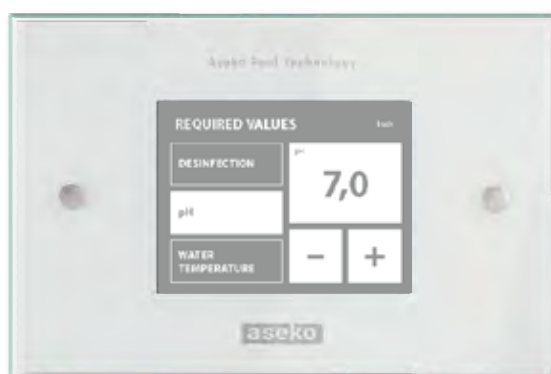

EXTERNE TOUCHSCREEN

Externe weergave nu met touchscreen, meting van temperatuur en vochtigheid. En veel meer functies dan voorheen. Voor bewaking van uw zwembadwater in het zwembad zelf in plaats van direct op het ASIN Aqua apparaat.