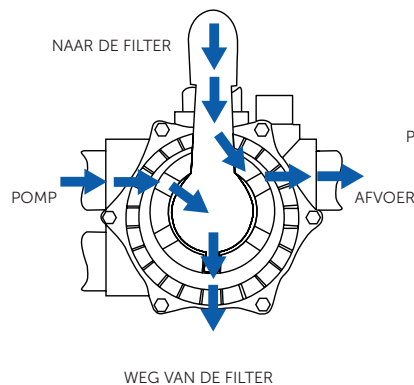

### PRAHER-KLEP

Onderscheidt zich onder andere door de onderstaande karakteristieken:

#### EIGENSCHAPPEN

- Eenvoudige hantering
- Klare, meertalige en duidelijke laserinschrijving
- Optimale debieten en drukverliesresultaten
- Extreem stille werking
- Gemaakt uit premium, UV-bestendig, schokbestendig ABSmateriaal
- Gemaakt met extreme duurzaam dichtingmateriaal en drukveren, die op de klepplaat gemonteerd zijn
- Bijkomende positie 'Winter' – dat dient als hulppositie voor het dichtingsysteem gedurende de wintermaanden

#### 1. FILTER

Filtert de vloeistof (hier water)  
zwembad – pomp – klep (naar de filter toe) –  
filter – klep (van de filter weg) – zwembad

#### 2. TERUGSPOELEN

Proper filter medium (hier zand) in tegenstroming  
(tegenstroom richting naar de filter) zwembad – pomp  
– klep (naar de filter toe) – filter – klep (naar de filter  
toe) – afvoer