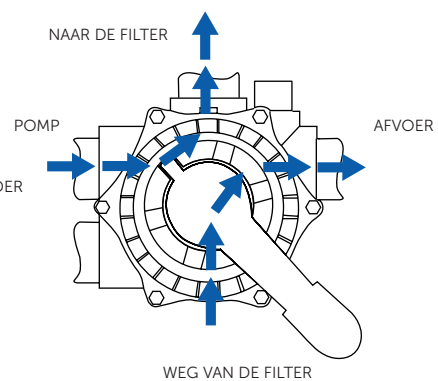

#### 1. FILTER

Filtert de vloeistof (hier water)  
zwembad – pomp – klep (naar de filter toe) –  
filter – klep (van de filter weg) – zwembad

#### 2. TERUGSPOELEN

Proper filter medium (hier zand) in tegenstroming  
(tegenstroom richting naar de filter) zwembad – pomp  
– klep (naar de filter toe) – filter – klep (naar de filter  
toe) – afvoer

#### 3. NASPOELEN

Proper filter medium (hier zand) na terugspoeling  
zwembad – pomp – klep (naar de filter toe) –  
filter – klep (van de filter weg) – afvoer