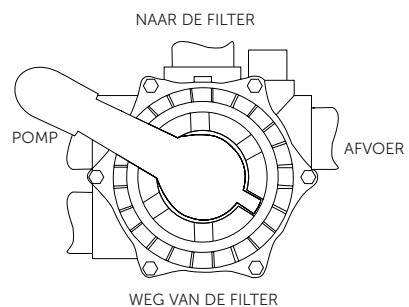

6. GESLOTEN

Geen circulatie! De pomp mag niet gebruikt
worden! Zwembad – pomp – klep