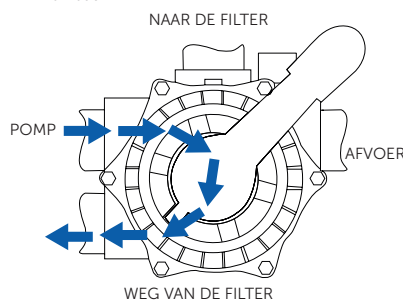

5. CIRCULATIE

Circulatie van de vloeistof zonder filter (de
filter is afgetakt) zwembad – pomp – klep
– zwembad