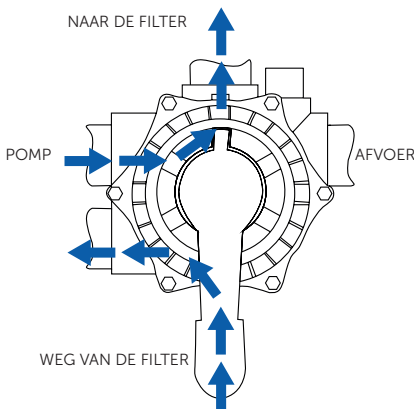

## PPG FILTER - ZIJDELINGSE MONTAGE

### PRAHER-KLEP

Onderscheidt zich onder andere door de onderstaande karakteristieken:

#### 1. FILTER

Filtert de vloeistof (hier water)  
zwembad – pomp – klep (naar de filter toe) –  
filter – klep (van de filter weg) – zwembad