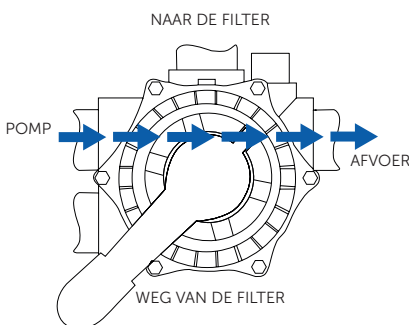

#### 1. FILTER

Filtert de vloeistof (hier water)  
zwembad – pomp – klep (naar de filter toe) –  
filter – klep (van de filter weg) – zwembad

#### 2. TERUGSPOELEN

Proper filter medium (hier zand) in tegenstroming  
(tegenstroom richting naar de filter) zwembad – pomp  
– klep (naar de filter toe) – filter – klep (naar de filter  
toe) – afvoer

#### 3. NASPOELEN

Proper filter medium (hier zand) na terugspoeling  
zwembad – pomp – klep (naar de filter toe) –  
filter – klep (van de filter weg) – afvoer

#### 4. AFVAL

Afvoeren van de zwembaden met een  
pomp – zwembad – klep – afvoer