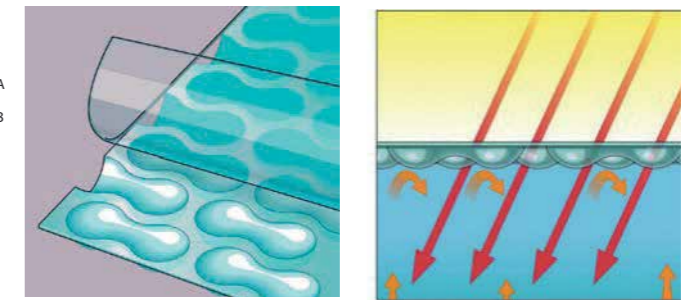

### EIGENSCHAPPEN

- GeoBubble™ is 50% dikker dan traditionele bubbel afdekkingen op het dunste punt
- GeoBubble™ heeft overal een gelijke dikte • GeoBubble™ heeft een verhoogde stijfheid doorheen het centrum
- GeoBubble™ heeft een 25% langere levensverwachting dan een traditionele bubbel afdekking
- GeoBubble™ stoot gemakkelijk water af bij het verwijderen uit het zwembad
- GeoBubble's™ ontwerp zorgt ervoor dat de afdekking altijd plat op het wateroppervlak ligt zodat er geen plooiën ontstaan
- GeoBubble™ bezit verbeterde laseigenschappen, wat resulteert in een perfect rechte afdekking
- GeoBubble™ is uniek en anders

### TRADITIONELE BUBBEL AFDEKkingEN: ZWAKKE PUNTEN

Scherpe hoeken: Hoge restspanning  
Zwakke punten

### GEOBUBBLE™ UNIEKE PRODUCTEIGENSCHAPPEN

Lage restspanning

Speciale structuur om uitzetting te voorkomen  
Uniforme dikte voor een langere levensduur

#### SOL + GUARD GEOBUBBLE™

DE MEEST GEAVANCEERDE ZOMERAFDEKKING OP DE MARKT

Onafhankelijke wetenschappelijke studies, uitgevoerd door de universiteiten van Londen en Brighton, hebben aangetoond dat een Sol+Guard-afdekking aanzienlijk efficiënter is dan een traditionele zwembadafdekking. Door in een Sol+Guard-afdekking te investeren, kunt u dus besparen op uw energiefactuur.