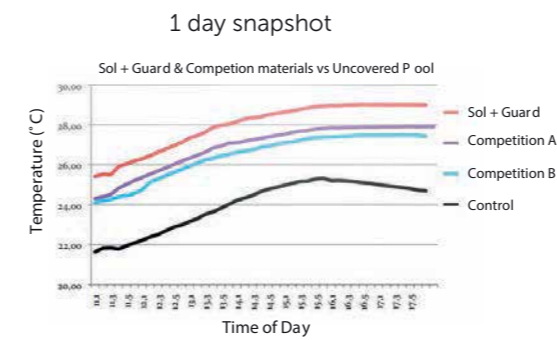

UW ZOMERAFDEKKING JUUST DIMENSIONEREN

HOE BESTELLEN?

Zomerdekkings worden gemaakt op maat met de opties die u wenst. Met het nieuwe automatische bestelformulier wordt bestellen een fluitje van een cent. Het bestelformulier berekent de exacte eindgebruikersprijs en toont hoe de afdekking er uit zal zien. Het automatische bestelformulier is te vinden op www.polletpoolgroup.com.

Contacteer uw vertegenwoordiger voor meer info.

Een zomerdekkings is niet langer zomaar een zomerdekkings... Met trots stellen we voor: **GEOBUBBLE™**

Vul hier uw bestelformulier in

of ga naar www.polletpoolgroup.com/perfect-pool-sizing/

EIGENSCHAPPEN

- GeoBubble™ is 50% dikker dan traditionele bubbel afdekkingen op het dunste punt
- GeoBubble™ heeft overal een gelijke dikte • GeoBubble™ heeft een verhoogde stijfheid doorheen het centrum
- GeoBubble™ heeft een 25% langere levensverwachting dan een traditionele bubbel afdekking
- GeoBubble™ stoot gemakkelijk water af bij het verwijderen uit het zwembad
- GeoBubble's™ ontwerp zorgt ervoor dat de afdekking altijd plat op het wateroppervlak ligt zodat er geen plooiën ontstaan
- GeoBubble™ bezit verbeterde laseigenschappen, wat resulteert in een perfect rechte afdekking
- GeoBubble™ is uniek en anders

TRADITIONELE BUBBEL AFDEKkingEN: ZWAKKE PUNTEN

Scherpe hoeken: Hoge restspanning
Zwakke punten

GEOBUBBLE™ UNIEKE PRODUCTEIGENSCHAPPEN

Lage restspanning

Speciale structuur om uitzetting te voorkomen
Uniforme dikte voor een langere levensduur

UW ZOMERAFDEKKING JUUST DIMENSIONEREN

1. KIES HET MATERIAAL

SOL + GUARD GEOBUBBLE™

DE MEEST GEAVANCEERDE ZOMERAFDEKKING OP DE MARKT