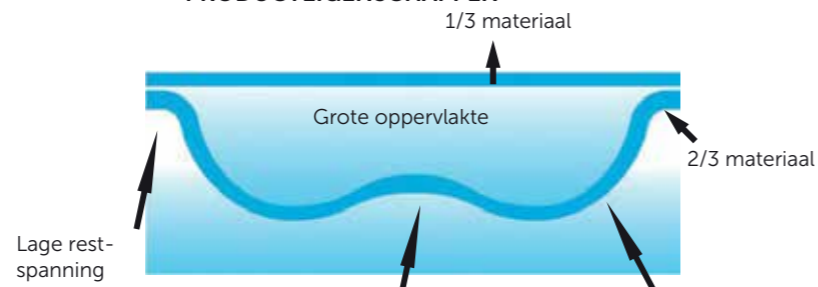

GEOBUBBLE™ UNIEKE PRODUCTEIGENSCHAPPEN

Lage restspanning

Speciale structuur om uitzetting te voorkomen
Uniforme dikte voor een langere levensduur

UW ZOMERAFDEKKING JUUST DIMENSIONEREN

1. KIES HET MATERIAAL

SOL + GUARD GEOBUBBLE™

DE MEEST GEAVANCEERDE ZOMERAFDEKKING OP DE MARKT

Onafhankelijke wetenschappelijke studies, uitgevoerd door de universiteiten van Londen en Brighton, hebben aangetoond dat een Sol+Guard-afdekking aanzienlijk efficiënter is dan een traditionele zwembadafdekking. Door in een Sol+Guard-afdekking te investeren, kunt u dus besparen op uw energiefactuur.