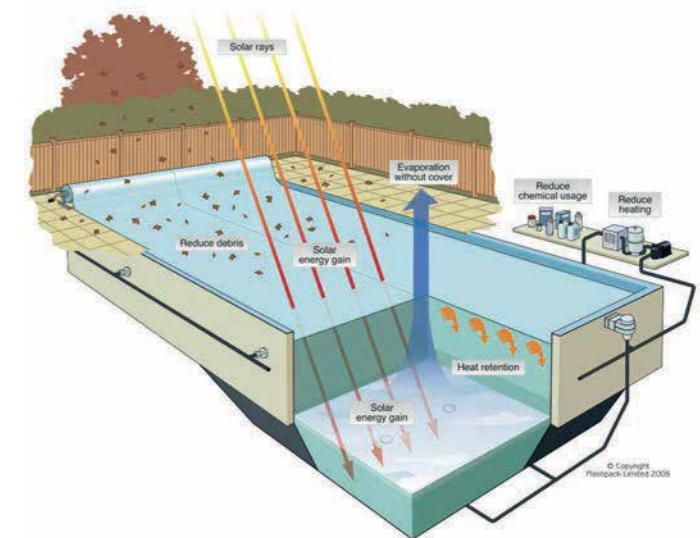

#### SOL + GUARD GEOBUBBLE™

DE MEEST GEAVANCEERDE ZOMERAFDEKKING OP DE MARKT

Onafhankelijke wetenschappelijke studies, uitgevoerd door de universiteiten van Londen en Brighton, hebben aangetoond dat een Sol+Guard-afdekking aanzienlijk efficiënter is dan een traditionele zwembadafdekking. Door in een Sol+Guard-afdekking te investeren, kunt u dus besparen op uw energiefactuur.

### EIGENSCHAPPEN

- Uniek aan de Sol+Guard is de dubbele laag, die gevormd wordt door een doorschijnende bovenkant in combinatie met een getinte, doorlatende onderkant. Resultaat:

1. De temperatuur van uw zwembad kan met 8°C stijgen !
2. U kunt uw zwembadseizoen met 2 maanden verlengen !
3. De waterverdamping vermindert met 98%
4. Het chemicaliënverbruik daalt met 30%
5. Het energieverbruik halveert
6. Het zwembad wordt minder vervuild
7. Alle kanten zijn voorzien van een blauwe zoom