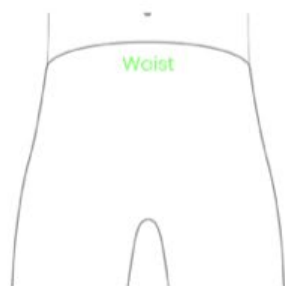

Long Sleeve Jerseys & Jackets - women

		XS	S	M	L
Chest	Cm	80	86	92	97
	Inches	32	34	36	38
Waist	Cm	64	72	76	82
	Inches	26	28	30	32
Hips	Cm	90	96	102	108
	Inches	36	38	40	42

	XS	S	M	L
EURO	36	38	40	42
US	4	6	8	10
UK	8	10	12	14
JAP	9	11	13	15

Shorts Sleeve Jerseys - women

		XS	S	M	L
Chest	Cm	80	86	92	97
	Inches	32	34	36	38
Waist	Cm	64	72	76	82
	Inches	26	28	30	32
Hips	Cm	90	96	102	108
	Inches	36	38	40	42

	XS	S	M	L
EURO	36	38	40	42
US	4	6	8	10
UK	8	10	12	14
JAP	9	11	13	15

Short Sleeve Jerseys - men

		XS	S	M	L	XL	XXL
Chest	Cm	<85	85-92	93-99	99-105	105-112	113+
	Inches	<34	34-36	36,5-39	39-41	41-44	44,5+
Waist	Cm	74	75-84	82-87	88-92	93-99	100+
	Inches	28	30	32	34	36	38+
Height	Cm	160-170	170-175	175-184	180-188	185-190	188-195
	Inches	63-67	67-68,8	68,8-72,5	71-73,8	72,8-74,8	74,8-77
Weight	Kg	58-64	64-70	70-78	76-85	85-96	100+
	lbs	128-141	141-152	154-172	168-187	190-212	220+

Half shorts - men

		XS	S	M	L	XL	XXL
Waist	Cm	74	75-84	82-87	88-92	93-99	100+
	Inches	28	30	32	34	36	38+
Height	Cm	160-170	170-175	175-184	180-188	185-190	188-195
	Inches	63-67	67-68,8	68,8-72,5	71-73,8	72,8-74,8	74,8-77
Weight	Kg	58-64	64-70	70-78	76-85	85-96	100+
	lbs	128-141	141-152	154-172	168-187	190-212	220+