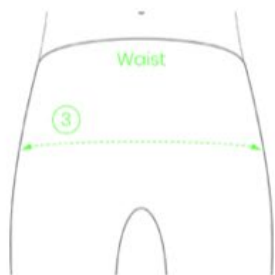

ITA/EU	US	UK	CM
37	5	4	23,7
38	5.75	4.75	24,4
39	6.5	5.5	25
39.5	7	6	25,4
40	7.5	6.5	25,7
40.5	7.75	6.75	26
41	8	7	26,4
41.5	8.5	7.5	26,7
42	9	8	27
42.5	9.25	8.25	27,4
43	9.5	8.5	27,7
43.5	10	9	28
44	10.5	9.5	28,4
44.5	11	10	28,7
45	11.5	10.5	29
45.5	12	11	29,4
46	12.5	11.5	29,7
47	13.5	12.5	30,4
48	14	13	31

Size Chart Shoes

UNIQUE	SPECIALIZED	FIZIK	GIRO	SHIMANO	SIDI	NORTHWAVE	MAVIC	GAERNE	RAPHA
37	37	37	37.5	38	38	37.5	36.5	37.5	37
37.5			38	38.5	38.5	38	37	38	
38	38	38	38.5	39	39	38.5	37.5	38.5	38
38.5			39	39.5	39.5	39	38	39	
39	39	39	39.5	40	40	39.5	38.5	39.5	39
39.5			40	40.5	40.5	40	39	40	
40	40	40	40.5	41	41	40.5	39.5	40.5	40
40.5	40.5	40.5	41	41.5	41.5	41	40	41	40.5
41	41	41	41.5	42	42	41.5	40.5	41.5	41
41.5	41.5	41.5	42	42.5	42.5	42	41	42	41.5
42	42	42	42.5	43	43	42.5	41.5	42.5	42
42.5	42.5	42.5	43	43.5	43.5	43	42	43	42.5
43	43	43	43.5	44	44	43.5	42.5	43.5	43
43.5	43.5	43.5	44	44.5	44.5	44	43	44	43.5
44	44	44	44.5	45	45	44.5	43.5	44.5	44
44.5			45	45.5	45.5	45	44	45	
45	45	45	45.5	46	46	45.5	44.5	45.5	45
45.5			46	46.5	46.5	46	45	46	
46	46	46	46.5	47	47	46.5	45.5	46.5	46
46.5			47	47.5	47.5	47	46	47	
47	47	47	47.5	48	48	47.5	46.5	47.5	47

Base layer

		S-M	L-XL
Height	Cm	155-178	175-190
	Inches	61-70	69-75
Weight	Kg	58-78	78-100
	lbs	128-172	172-220

Half shorts & bib shorts - women

		XS	S	M	L
Waist	Cm	64	72	76	82
	Inches	26	28	30	32
Hips	Cm	90	96	102	108
	Inches	36	38	40	42

	XS	S	M	L
EURO	36	38	40	42
US	4	6	8	10
UK	8	10	12	14
JAP	9	11	13	15

Bib Shorts - men

		XS	S	M	L	XL	XXL
Chest	Cm	<85	85-92	93-99	99-105	105-112	113+
	Inches	<34	34-36	36,5-39	39-41	41-44	44,5+
Waist	Cm	74	75-84	82-87	88-92	93-99	100+
	Inches	28	30	32	34	36	38+
Height	Cm	160-170	170-175	175-184	180-188	185-190	188-195
	Inches	63-67	67-68,8	68,8-72,5	71-73,8	72,8-74,8	74,8-77
Weight	Kg	58-64	64-70	70-78	76-85	85-96	100+
	lbs	128-141	141-152	154-172	168-187	190-212	220+