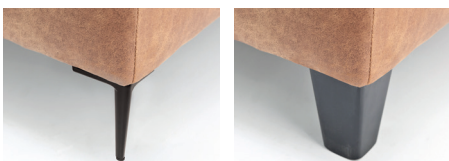

DANIQUE

hoogte 84 cm*
zithoogte 43 cm*
zitdiepte 57 cm

Productinfo

Romp	Opgebouwd uit beuken regels voor wat betreft het dragende gedeelte in combinatie met milieuvriendelijk vezelplaat. Gehele romp voorzien van polyether en dacron.
Vering	Nozag stalen veren afgedekt met polyamide.
Zitkussen	Koudschuim HR 38 afgedekt met dacron.
Rugkussen	Opgebouwd uit schottenkamers voorzien van conforel. Conforel is een gesiliconiseerde holle vezel die zeer veerkrachtig is.
Beschikbaar in Categorie	Leverbaar in onze gehele stof en leercollectie.

Opties

Stiknaden

N.v.t.

Stiksel

Meekleurend stiksel

Contrast stiksel

Poot

Metalen hoekpoot
zwart

Houten taps
toelopende poot
(blank, koloniaal,
zwart)

Keuze uit twee ver-
schillende hoogtes:
15 cm (standaard)
17 cm

Elementen

2 zits arm links
96 x 155 cm

2 zits arm rechts
96 x 155 cm

2 zits
96 x 180 cm