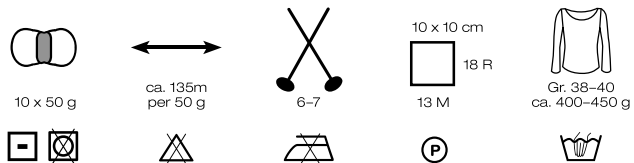

ALPACA MODA Art. 1208

74 % Alpaka (Baby), Alpaca (Baby)
 13 % Schurwolle (Merino), Virgin Wool (Merino)
 13 % Polyamid, Polyamide

* NEU