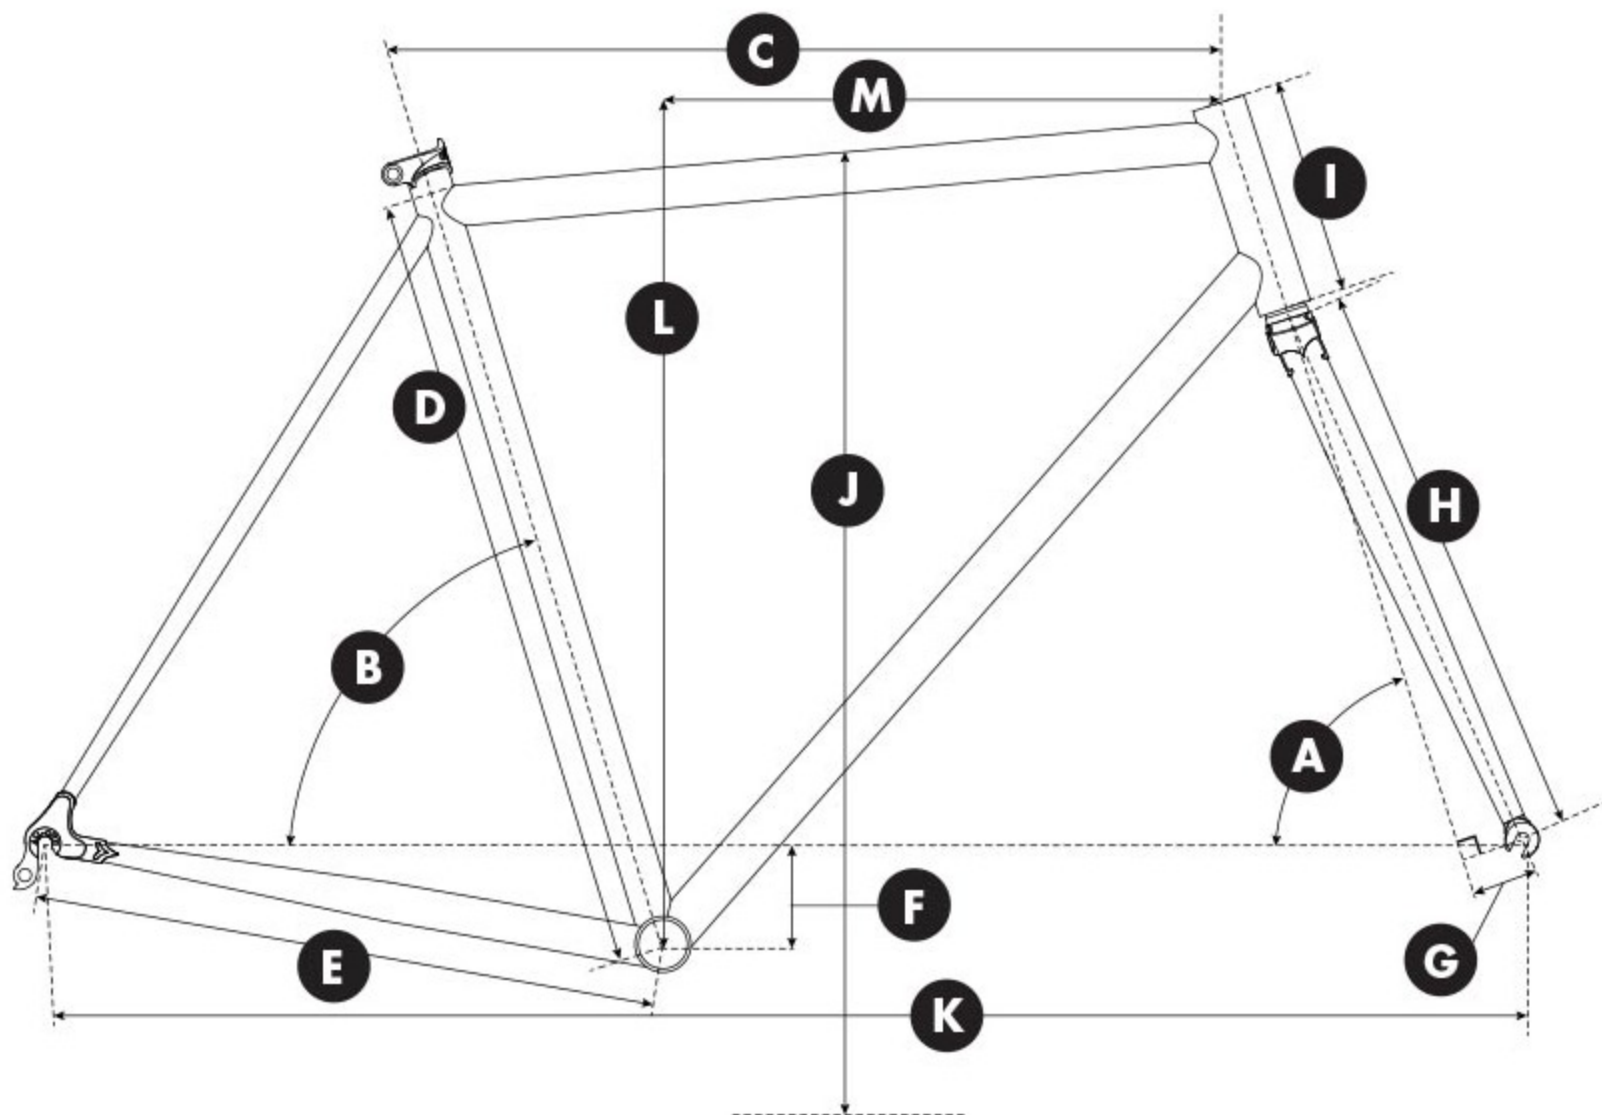

GEOMETRY

Size	46cm	49cm	52cm	55cm	58cm	61cm
Head Tube Angle (A)	70	71	72	72	72.5	72.5
Seat Tube Angle (B)	75.5	74	73.5	73	72.5	72.5
Top Tube Length (C)	520	530	545	560	580	605
Seat Tube Length (D)	460	490	520	550	580	610
Chainstay Length (E)	415	415	415	415	420	420
Bottom Bracket Drop (F)	67	67	66	66	65	65
Fork Offset (G)	51	51	51	51	51	51
Total Fork Length (H)	386	386	386	386	386	386
Head Tube Length (I)	110	120	135	155	180	200
Standover (J)	736.9	761.4	787.7	813.4	840.1	866.4
Wheelbase (K)	1003.3	1006.8	1011.3	1019.35	1043.5	1065.6
Stack (L)	524	540	562	583	607	631
Reach (M)	375	377	384	389	400	415