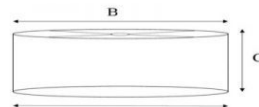

Tafellamp

Urban 25 grijs

MATERIAAL LAMP steigerhout
KLEUR grijs
AFMETINGEN h25 x b9 x d9 cm (excl. fitting en kap)

MATERIAAL KAP linnen of katoen
AFWERKING omgeslagen, handgemaakte kap
AFMETINGEN cilinder a25 x b25 x c15 cm