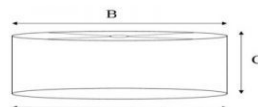

Tafellamp

Urban 25 wit

MATERIAAL LAMP steigerhout
KLEUR wit
AFMETINGEN h25 x b9 x d9 cm (excl. fitting en kap)

MATERIAAL KAP linnen of katoen
AFWERKING omgeslagen, handgemaakte kap
AFMETINGEN cilinder a25 x b25 x c15 cm