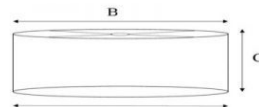

Tafellamp

Urban 40 grijs

MATERIAAL LAMP steigerhout
KLEUR grijs
AFMETINGEN h40 x b15 x d15 cm (excl. fitting en kap)

MATERIAAL KAP linnen of katoen
AFWERKING omgeslagen, handgemaakte kap
AFMETINGEN cilinder a45 x b45 x c25 cm