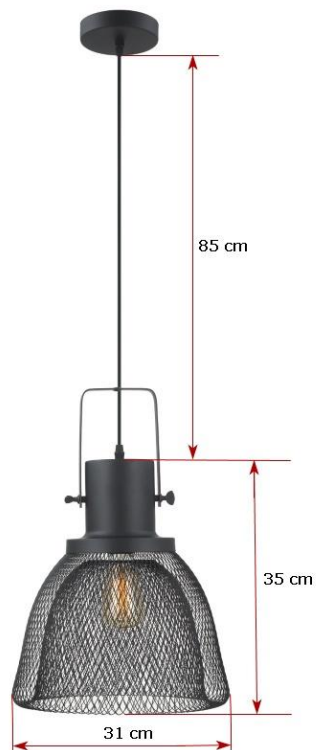

Hanglamp

Enzo

MATERIAAL LAMP	metaal
KLEUR	mat zwart
AFMETINGEN	Diameter: 31cm, hoogte 35cm
VOLTAGE	220V-240V 50 Hz, max. 60 Watt
FITTING	E27
AANSLUITING	snoer zwart ca. 85cm
PLAFONDPLAAT	inclusief
LICHTBRON	exclusief
CERTIFICERING	CE