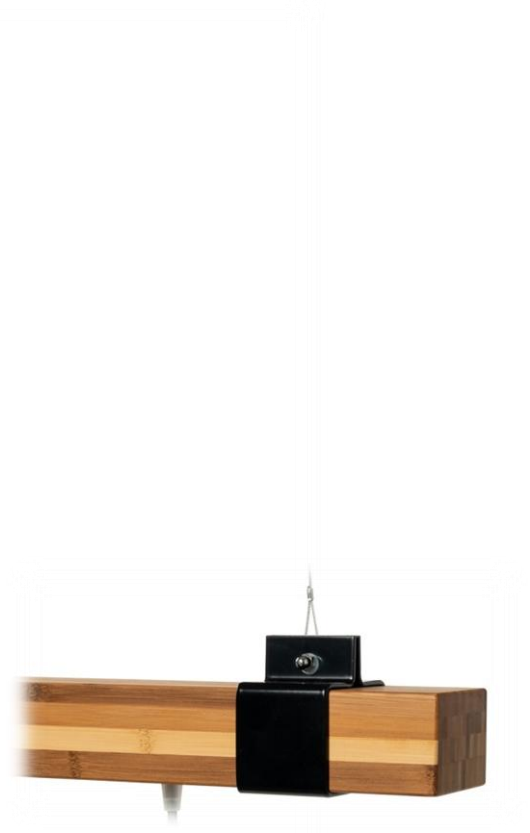

Orvelte

bamboe

| | |
|-----------------------------|---|
| ONTWERP | Plus 31 Dutch Lamp Design |
| MATERIAAL | massief bamboe delen (Moso bamboe) |
| AFMETINGEN | b100 of 130 x h6 x d8 cm |
| GEWICHT (g) | 4000 (100 cm uitvoering / 4700 (130 cm uitvoering) |
| VOLTAGE | 220V-240V 50 Hz, max. 4x60 Watt |
| FITTING | 4 stuks metaal naar keuze grijs of zwart, E27 |
| SNOER | grijs 'textiel' |
| LENGTE SNOER FITTING | ca. 22cm (2x) en 33cm (2x) of ca. 90cm (4x) |
| LENGTE AANSLUITSNOER | ca. 140cm |
| OPHANGING | staaldraad lengte ca. 90cm, volledig verstelbaar (incl. complete bevestigingsset) |
| OPHANGBEUGELS | staal, grafietzwart (RAL 9011) |
| LICHTBRONNEN | exclusief |
| CERTIFICERING | CE |