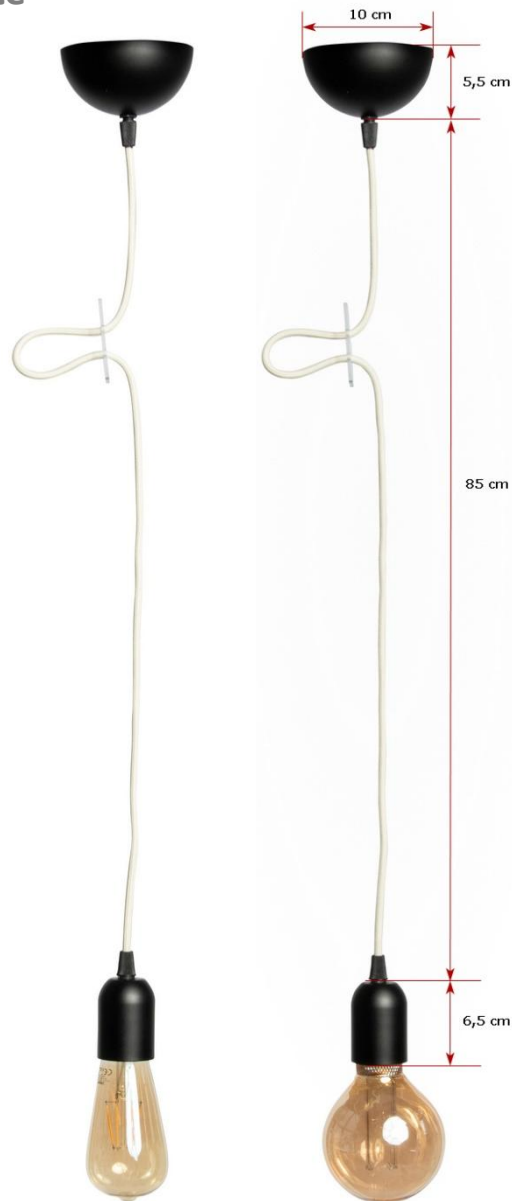

Hanglamp

Black&White

MATERIAAL LAMP	metaal
KLEUR	mat zwart
AFMETINGEN	plafondkap: diam. 10cm, hoogte 5.5cm / fitting: diam. 4.8cm, hoogte 6.5cm
VOLTAGE	220V-240V 50 Hz, max. 60 Watt
FITTING	E27
AANSLUITING	textielsnoer off-white, lengte ca. 85cm
LEVERING	inclusief montage materiaal en plexiglas 'snoerkam'
LICHTBRON	exclusief
CERTIFICERING	CE