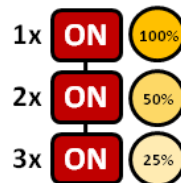

## Globe 200 *SceneSwitch Opaal*

<b>FITTING</b>	E27
<b>VOLTAGE</b>	230 Volt
<b>WATTAGE</b>	1.0 / 2.0 / 4.0 Watt
<b>ENERGIELABEL</b>	A
<b>SOORT LICHTBRON</b>	LED

<b>LED FILAMENT</b>	Staaft
<b>KLEUR GLAS</b>	Opaal (wit)
<b>KLEUR RAND FITTING</b>	n.v.t. (glas)
<b>LICHTOPBRENGST</b>	90 / 170 / 300 Lumen
<b>KLEURTEMPERATUUR</b>	2200 Kelvin

<b>VORM</b>	Globe
<b>HOOGTE</b>	220 mm
<b>DIAMETER</b>	200 mm

<b>DIMBAAR INTERN</b>	Ja, SceneSwitch (3 stappen d.m.v. de aan/uit schakelaar)
<b>DIMBAAR EXTERN</b>	Nee
<b>LEVENSDUUR</b>	15000 uur