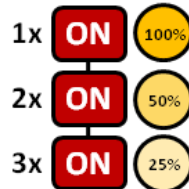

Globe 125

SceneSwitch Opaal

FITTING	E27
VOLTAGE	230 Volt
WATTAGE	1.0 / 2.0 / 4.0 Watt
ENERGIELABEL	A
SOORT LICHTBRON	LED

LED FILAMENT	Staaf
KLEUR GLAS	Opaal (wit)
KLEUR RAND FITTING	n.v.t. (glas)
LICHTOPBRENGST	90 / 170 / 300 Lumen
KLEURTEMPERATUUR	2200 Kelvin

VORM	Globe
HOOGTE	170 mm
DIAMETER	125 mm

DIMBAAR INTERN	Ja, SceneSwitch (3 stappen d.m.v. de aan/uit schakelaar)
DIMBAAR EXTERN	Nee
LEVENSDUUR	15000 uur