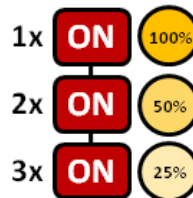

Globe 95

SceneSwitch Opaal

FITTING	E27
VOLTAGE	230 Volt
WATTAGE	1.0 / 2.0 / 4.0 Watt
ENERGIELABEL	A
SOORT LICHTBRON	LED

LED FILAMENT	Staaf
KLEUR GLAS	Opaal (wit)
KLEUR RAND FITTING	n.v.t. (glas)
LICHTOPBRENGST	90 / 170 / 300 Lumen
KLEURTEMPERATUUR	2200 Kelvin

VORM	Globe
HOOGTE	140 mm
DIAMETER	95 mm

DIMBAAR INTERN	Ja, SceneSwitch (3 stappen d.m.v. de aan/uit schakelaar)
DIMBAAR EXTERN	Nee
LEVENSDUUR	15000 uur