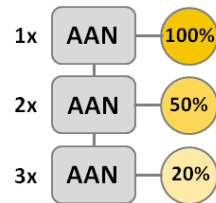

## Kooldraad Globe 80

*SceneSwitch Amber  
Staaf*

**FITTING** E27  
**VOLTAGE** 230 Volt  
**WATTAGE** 1.0 / 2.5 / 5.0 Watt  
**ENERGIELABEL** A  
**SOORT LICHTBRON** LED

**LED FILAMENT** Staaf  
**KLEUR GLAS** Amber  
**KLEUR RAND FITTING** Koper  
**LICHTOPBRENGST** 40 / 100 / 200 Lumen  
**KLEURTEMPERATUUR** 2000 Kelvin

**VORM** Globe  
**HOOGTE** 120 mm  
**DIAMETER** 80 mm

**DIMBAAR INTERN** Ja, SceneSwitch (3 stappen d.m.v. de aan/uit schakelaar)  
**DIMBAAR EXTERN** Nee  
**LEVENSDUUR** 15000 uur