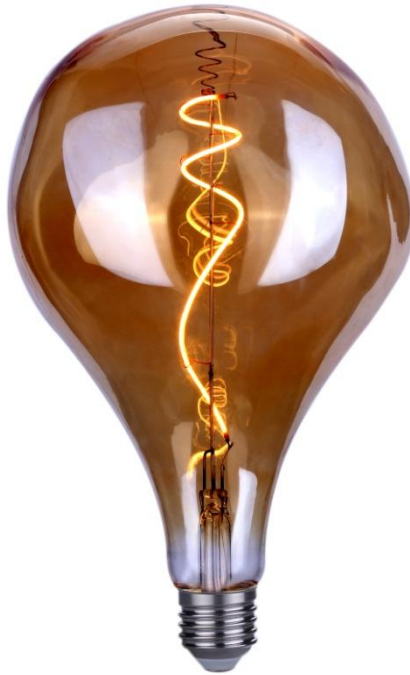

Kooldraad XXL Positano

*Amber
Spiraal*

| | |
|------------------------|----------|
| FITTING | E27 |
| VOLTAGE | 230 Volt |
| WATTAGE | 6.0 Watt |
| ENERGIELABEL | A+ |
| SOORT LICHTBRON | LED |

| | |
|---------------------------|---------------|
| LED FILAMENT | Spiraal |
| GLASKLEUR | Amber |
| KLEUR RAND FITTING | n.v.t. (glas) |
| LICHTOPBRENGST | 150 Lumen |
| KLEURTEMPERATUUR | 2200 Kelvin |

| | |
|----------------|----------------------------|
| VORM | Deco XXL met 'gedekt' glas |
| HOOGTE | 275 mm |
| BREEDTE | 165 mm |

| | |
|-------------------|---------------------------|
| DIMBAAR | Ja (let op keuze dimmer!) |
| LEVENSDUUR | 15000 uur |