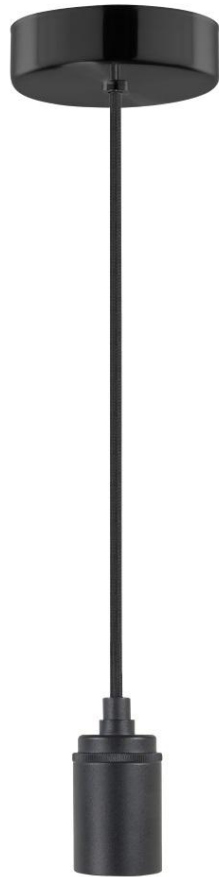

Hanglamp

Navetta Uno

MATERIAAL LAMP	metaal
KLEUR	mat zwart
AFMETINGEN	plafondkap: diam. 10cm
VOLTAGE	220V-240V 50 Hz, max. 60 Watt
FITTING	E27 metaal
AANSLUITING	textielsnoer zwart, lengte maximaal ca. 130cm
LEVERING	inclusief montagemateriaal en plexiglas 'snoerkam'
LICHTBRON	exclusief
CERTIFICERING	CE