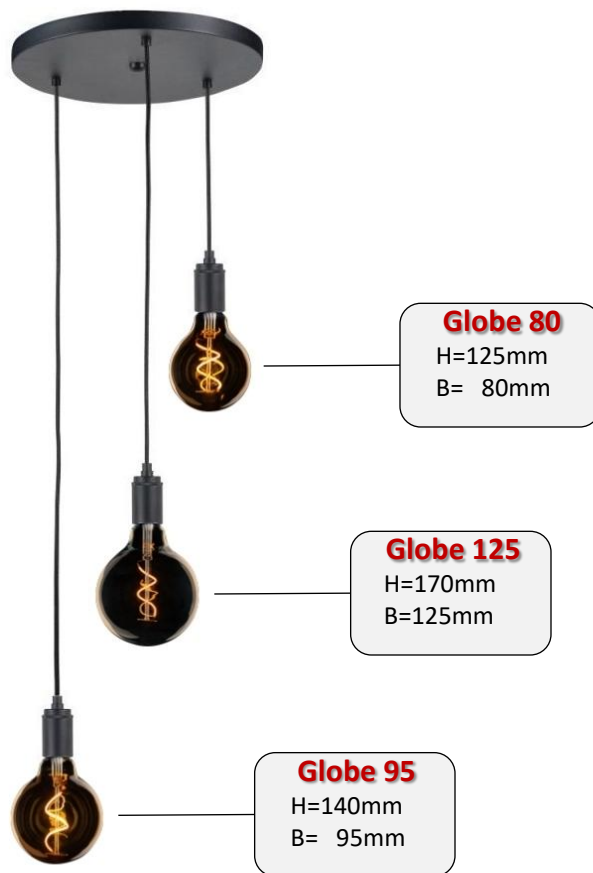

Hanglamp

Spirale amber

MATERIAAL LAMP	metaal
KLEUR	mat zwart
AFMETINGEN	plafondkap: diam. 35cm
VOLTAGE	230 Volt
FITTING	E27 metaal (3stuks)
WATTAGE	12 Watt
AANSLUITING	textielsnoer zwart
LEVERING	inclusief montagemateriaal
LICHTBRON	inclusief (Globe 80, 95 en 125)
LICHTOPBRENGST	860 Lumen
KLEURTEMPERATUUR	2200 Kelvin
GLASKLEUR	Amber
CERTIFICERING	CE