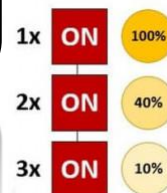

Kooldraad Deco Globe 120

*SceneSwitch Amber
Smoke*

FITTING	E27
VOLTAGE	230 Volt
WATTAGE	1.0 / 2.5 / 5.0 Watt
ENERGIELABEL	A
SOORT LICHTBRON	LED

LED FILAMENT	Staaf
KLEUR GLAS	Smoke
KLEUR RAND FITTING	Titanium
LICHTOPBRENGST	20 / 50 / 100 Lumen
KLEURTEMPERATUUR	1800 Kelvin

VORM	Deco Globe
HOOGTE (totaal)	170 mm
DIAMETER	120 mm

DIMBAAR INTERN	Ja, SceneSwitch (3 stappen d.m.v. de aan/uit schakelaar)
DIMBAAR EXTERN	Nee
LEVENSDUUR	15000 uur